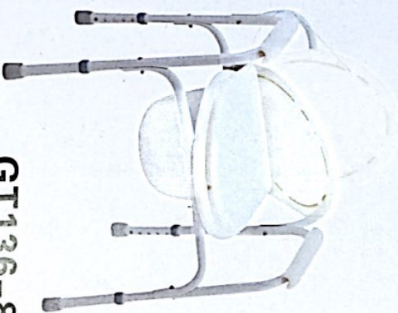

GT136-917L

GT136-915L

GT136-912L

GT136-914L

COMMODE CHAIR - WITHOUT WHEEL

GT136-810

GT136-898

MAIN PARAMETERS

Item Code												
GT136-810	56	46	41-51	74-84	40	40	33	6	60x32x48	2	13.4	
GT136-898	41	38	40	—	40	—	—	1.6	75x30x40	6	10.7	

Stick

GT137-925L

GT137-928L

GT137-938L

GT137-936L

GT137-927L

Material