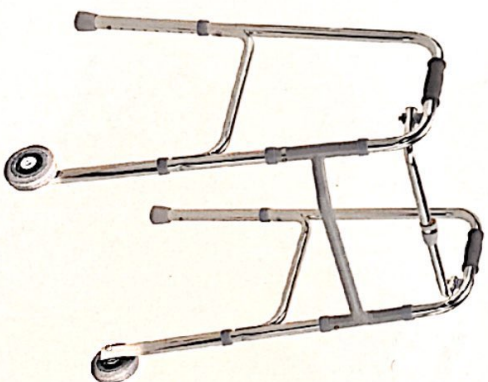

GT137-929L

GT137-910L

GT137-930L

GT137-924

GT137-921

GT137-922

GT137-922

GT136-913L

GT136-917L

GT136-915L

GT136-912L

GT136-914L

COMMODE CHAIR - WITHOUT WHEEL

GT136-810

GT136-898

MAIN PARAMETERS

Item Code												
GT136-810	56	46	41-51	74-84	40	40	33	6	60x32x48	2	13.4	
GT136-898	41	38	40	—	40	—	—	1.6	75x30x40	6	10.7	

Stick

GT137-925L

GT137-928L

GT137-938L

GT137-936L

GT137-927L

Material