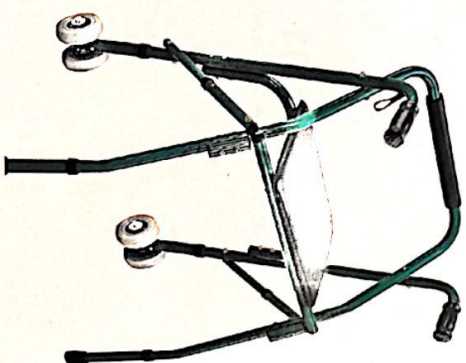

GT137-929L

GT137-910L

GT137-930L

GT137-924

GT137-921

GT137-922

GT137-922

GT136-913L

GT136-917L

GT136-915L

GT136-912L

GT136-914L

COMMODE CHAIR - WITHOUT WHEEL

GT136-810

GT136-898

MAIN PARAMETERS

Item Code												
GT136-810	56	46	41-51	74-84	40	40	33	6	60x32x48	2	13.4	
GT136-898	41	38	40	—	40	—	—	1.6	75x30x40	6	10.7	

Stick

GT137-925L

GT137-928L

GT137-938L

GT137-936L

GT137-927L

Material