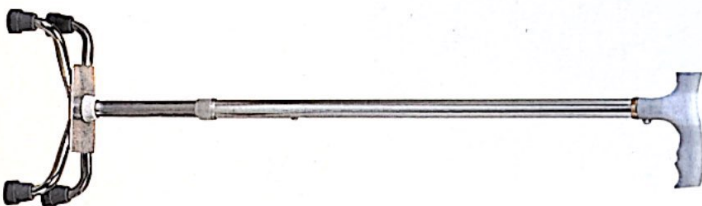

GT137-929L

GT137-910L

GT137-930L

GT137-924

GT137-921

GT137-922

GT137-922

GT136-913L

GT136-917L

GT136-915L

GT136-912L

GT136-914L

COMMODE CHAIR - WITHOUT WHEEL

GT136-810

GT136-898

MAIN PARAMETERS

Item Code												
GT136-810	56	46	41-51	74-84	40	40	33	6	60x32x48	2	13.4	
GT136-898	41	38	40	—	40	—	—	1.6	75x30x40	6	10.7	

Stick

GT137-925L

GT137-928L

GT137-938L

GT137-936L

GT137-927L

Material