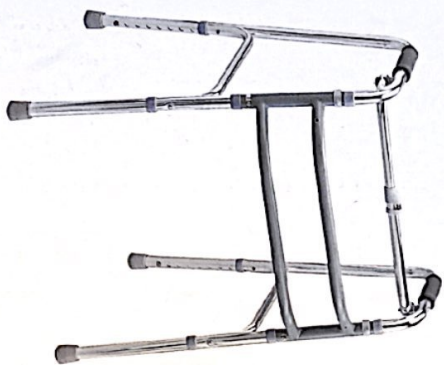

GT137-929L

GT137-910L

GT137-930L

GT137-924

GT137-921

GT137-922

GT137-922

GT136-913L

GT136-917L

GT136-915L

GT136-912L

GT136-914L

COMMODE CHAIR - WITHOUT WHEEL

GT136-810

GT136-898

MAIN PARAMETERS

Item Code												
GT136-810	56	46	41-51	74-84	40	40	33	6	60x32x48	2	13.4	
GT136-898	41	38	40	—	40	—	—	1.6	75x30x40	6	10.7	

Stick

GT137-925L

GT137-928L

GT137-938L

GT137-936L

GT137-927L

Material