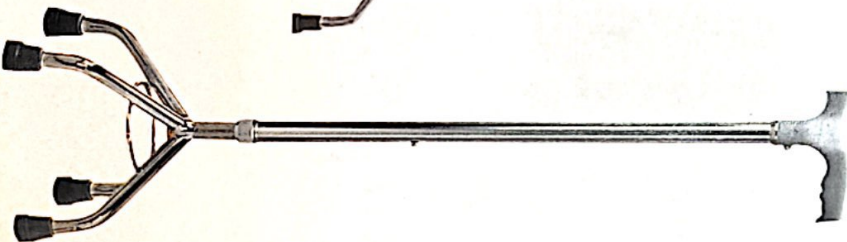

GT137-929L

GT137-910L

GT137-930L

GT137-924

GT137-921

GT137-922

GT137-922

GT136-913L

GT136-917L

GT136-915L

GT136-912L

GT136-914L

COMMODE CHAIR - WITHOUT WHEEL

GT136-810

GT136-898

MAIN PARAMETERS

Item Code												
GT136-810	56	46	41-51	74-84	40	40	33	6	60x32x48	2	13.4	
GT136-898	41	38	40	—	40	—	—	1.6	75x30x40	6	10.7	

Stick

GT137-925L

GT137-928L

GT137-938L

GT137-936L

GT137-927L

Material