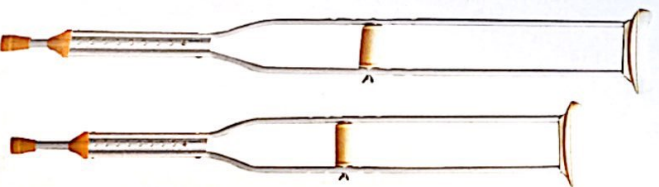

GT136-917L

GT136-915L

GT136-912L

GT136-914L

COMMODE CHAIR - WITHOUT WHEEL

GT136-810

GT136-898

MAIN PARAMETERS

Item Code												
GT136-810	56	46	41-51	74-84	40	40	33	6	60x32x48	2	13.4	
GT136-898	41	38	40	—	40	—	—	1.6	75x30x40	6	10.7	

Stick

GT137-925L

GT137-928L

GT137-938L

GT137-936L

GT137-927L

Material