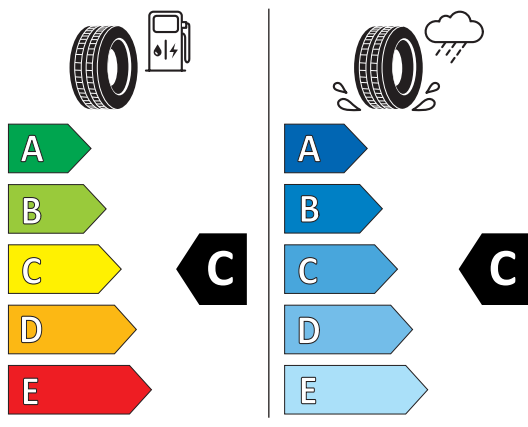

225/60 R 16 RXMotion H12 102V XL RoadX

Regulamentul delegat (UE) 2020/740

Denumirea sau marca comercială a furnizorului		ROADX	
Denumirea comercială		RXMOTION H12	
Identificatorul tipului de pneu	Clasa de pneuri	1KE-3220007465	C1
Indicativul dimensiunii pneului		225/60R16	
Simbolul categoriei de viteză		V 240 km/h	
Indicele capacității de încărcare		102	
Versiunea de sarcină		XL	
Clasa de eficiență a consumului de combustibil		C	
Clasa de aderență pe teren umed		C	
Clasa de zgomot exterior de rulare	Valoarea de zgomot exterior de rulare	B	71 dB
Pneu destinat utilizării în condiții extreme de zăpadă		Nu	
Pneu destinat utilizării în condiții extreme de polei		Nu	
Data începerii producției (Săptămână / An)		18/19	
Data încheierii producției (Săptămână / An)		-	
Adresa furnizorului		Senior Vice President, Grosser H asenpfad 30, 60598 Frankfurt, DE	
Informații suplimentare			

ENERG

ROADX

1KE-3220007465

225/60R16 102 V XL

C1