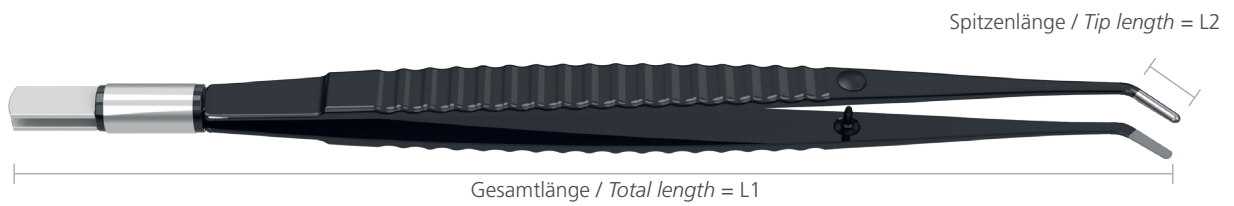

Bipolare Pinzetten Standard

Bipolar forceps standard

www.reger-med.de

· Für HF- und RF-Generatoren geeignet
Applicable for HF- and RF-generators

· Hochwertige Isolation
Valuable insulation

· Europäischer Flachstecker / Führungsstift
European flat plug / guiding pin

VPE / unit: 1
 Umax: 500 Vp

Spitzenbreite tip width	Nadel / Needle	0.5 mm	1.0 mm	2.0 mm	2.0 mm Karo
Artikel-Nr. item code	-	-	95042	-	-
L1	-	-	145 mm	-	-
L2	-	-	8 mm	-	-
Artikel-Nr. item code	95036	95013	95014	-	-
L1	165 mm	165 mm	165 mm	-	-
L2	6 mm	8 mm	8 mm	-	-
Artikel-Nr. item code	95187	95089	95090	95088	-
L1	180 mm	180 mm	180 mm	180 mm	-
L2	6 mm	8 mm	8 mm	8 mm	-
Artikel-Nr. item code	95103	95104	95001	95007	95058
L1	195 mm	195 mm	195 mm	195 mm	195 mm
L2	8 mm	8 mm	8 mm	8 mm	8 mm
Artikel-Nr. item code	95128	95122	95024	95125	-
L1	225 mm	225 mm	225 mm	225 mm	-
L2	8 mm	8 mm	8 mm	8 mm	-