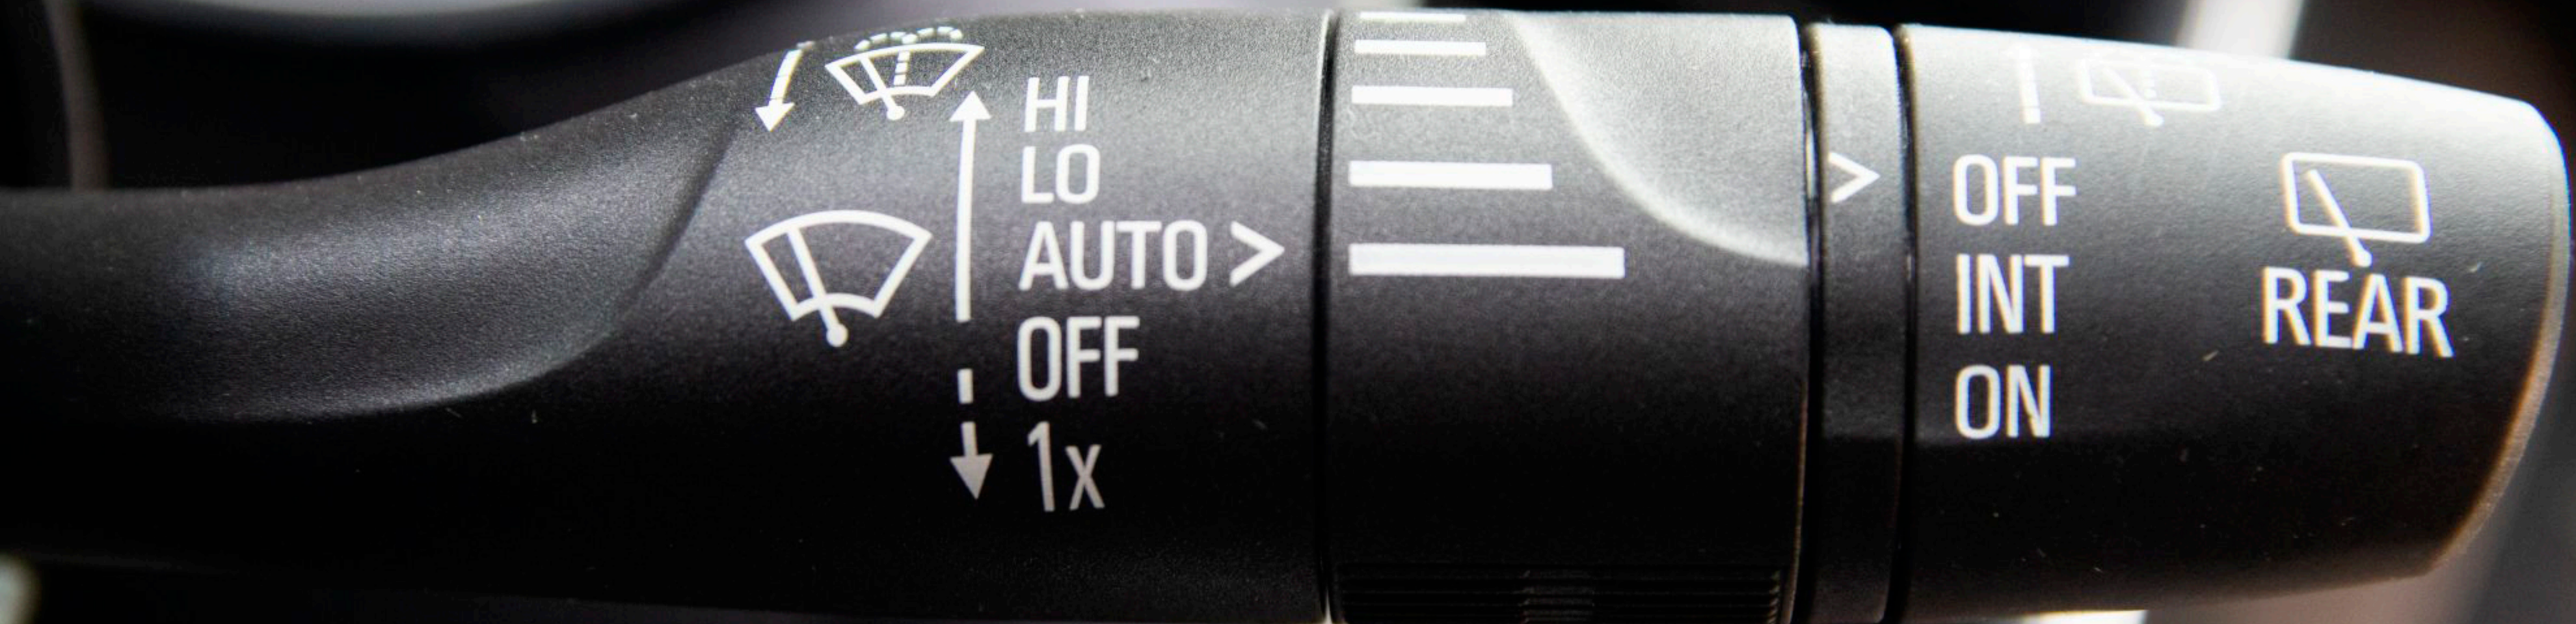

OFF

Handbrake icon

OFF

P

		
	140	---
	km	l/100
171875	km	1755.7 km

CHECK

000

HI
LO
AUTO >
OFF
1x