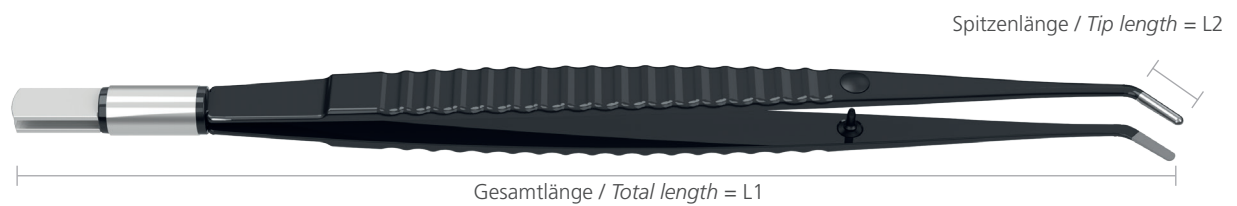

Bipolare Pinzetten Standard

Bipolar forceps standard

www.reger-med.de

· Für HF- und RF-Generatoren geeignet
Applicable for HF- and RF-generators

· Hochwertige Isolation
Valuable insulation

· Europäischer Flachstecker / Führungsstift
European flat plug / guiding pin

VPE / unit: 1
Umax: 500 Vp

Spitzenbreite <i>tip width</i>	Nadel / <i>Needle</i>	0.5 mm	1.0 mm	2.0 mm	2.0 mm Karo
Artikel-Nr. <i>item code</i>	-	-	95042	-	-
L1	-	-	145 mm	-	-
L2	-	-	8 mm	-	-
Artikel-Nr. <i>item code</i>	95036	95013	95014	-	-
L1	165 mm	165 mm	165 mm	-	-
L2	6 mm	8 mm	8 mm	-	-
Artikel-Nr. <i>item code</i>	95187	95089	95090	95088	-
L1	180 mm	180 mm	180 mm	180 mm	-
L2	6 mm	8 mm	8 mm	8 mm	-
Artikel-Nr. <i>item code</i>	95103	95104	95001	95007	95058
L1	195 mm	195 mm	195 mm	195 mm	195 mm
L2	8 mm	8 mm	8 mm	8 mm	8 mm
Artikel-Nr. <i>item code</i>	95128	95122	95024	95125	-
L1	225 mm	225 mm	225 mm	225 mm	-
L2	8 mm	8 mm	8 mm	8 mm	-