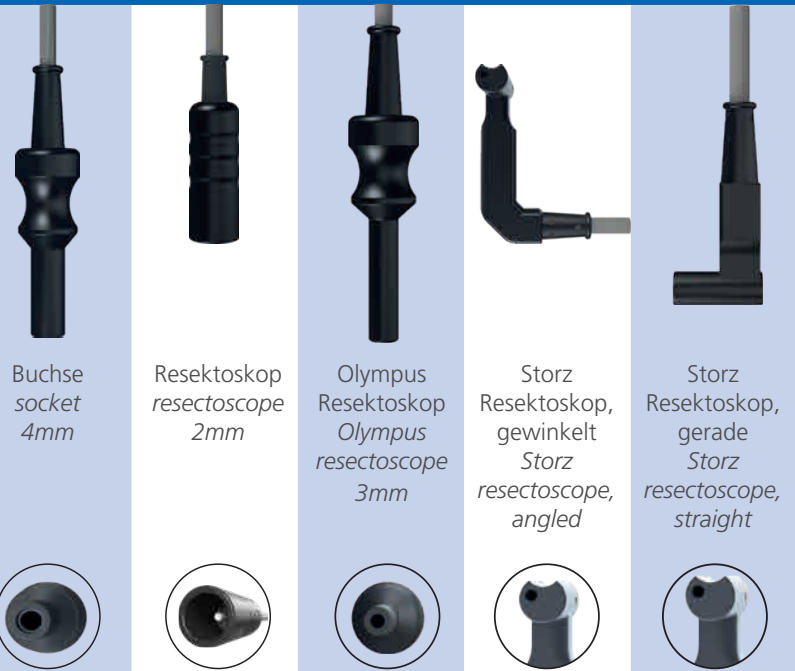

HF-Kabel monopolar

HF-cable monopolar

Langlebig, hoch flexibel und hochwertig
Durable, highly flexible and high quality

· Verbesserter Korrosionsschutz
durch versilberte Litzen unserer monopolaren
Anschlüsse

Improved corrosion protection through
silver-plated strands of our monopolar pins

Monopolar

Geräteseite / Unit connecting

Erbe VIO/ICC/ACC 	3 m	92002	92011	-	-	-
	5 m	92003	92012	-	92061	92063
Martin; Berchtold; Integra 	3 m	-	-	-	-	-
	5 m	92175	92184	-	-	-
Erbe T-Serie 	3 m	92004	92009	92089	92042	92062
	5 m	92005	92010	92090	92050	-
Valleylab 	3 m	92051	92013	-	-	-
	5 m	92105	92014	-	-	-
Ellman 	3 m	92203	-	-	-	-
	5 m	-	-	-	-	-