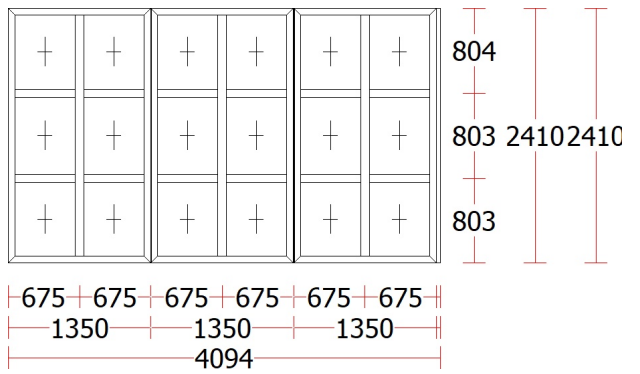

## Tablou timplarie simplu

Fereastră - 4 buc.

Fereastră - 4 buc.

Fereastră - 1 buc.

Fereastră - 1 buc.

Panou - 1 buc.

Panou - 1 buc.

Fereastră - 1 buc.