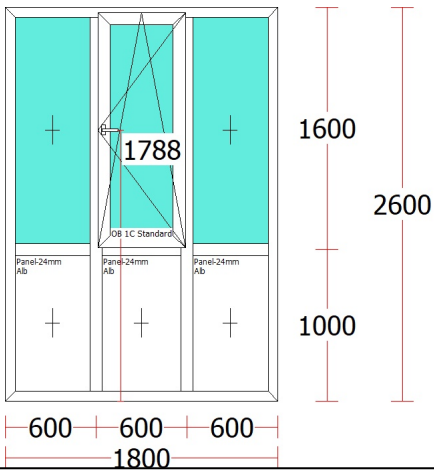

## Tablou timplarie simplu

Fereastră - 4 buc.

Fereastră - 4 buc.

Fereastră - 1 buc.

Fereastră - 1 buc.

Panou - 1 buc.

Panou - 1 buc.

Fereastră - 1 buc.