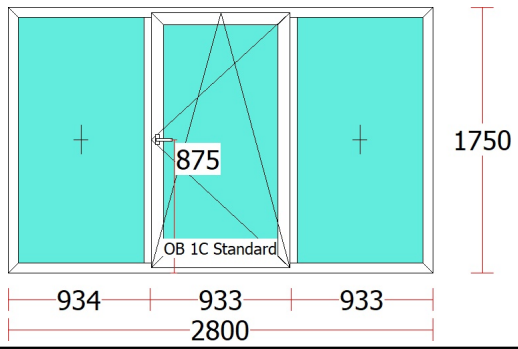

## Tablou timplarie simplu

Fereastră - 4 buc.

Fereastră - 4 buc.

Fereastră - 1 buc.

Fereastră - 1 buc.

Panou - 1 buc.

Panou - 1 buc.

Fereastră - 1 buc.