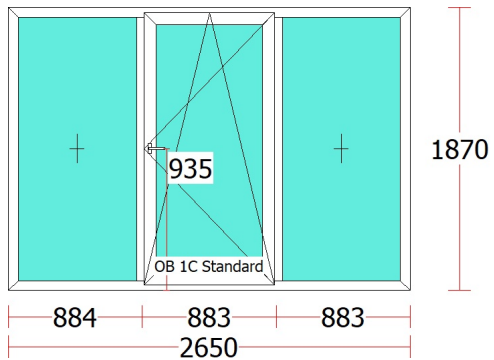

## Tablou timplarie simplu

Fereastră - 4 buc.

Fereastră - 4 buc.

Fereastră - 1 buc.

Fereastră - 1 buc.

Panou - 1 buc.

Panou - 1 buc.

Fereastră - 1 buc.