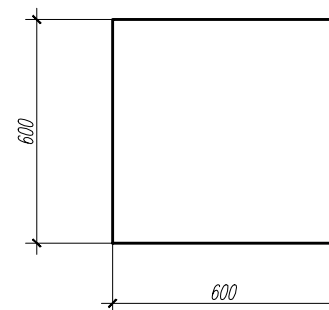

MASUTA CAFEA (pentru alte detalii vezi imaginea 3D)
 1. PAL melaminat sur

MASA PENTRU LECTURA (pentru alte detalii vezi imaginea 3D)
 1. PAL melaminat sur
 2. Picior bistro (culoarea mneagra (forma poate fi si rotunda)

PUPITRU (pentru alte detalii vezi imaginea 3D)
 1. PAL melaminat sur
 2. PAL melaminat textura lemnului

Atentie! Dimensiunile mobilierului sunt cu aproximatie. Pentru oricare comanda de mobilier, se vor lua marimile repetat de compania ce va executa mobilierul.