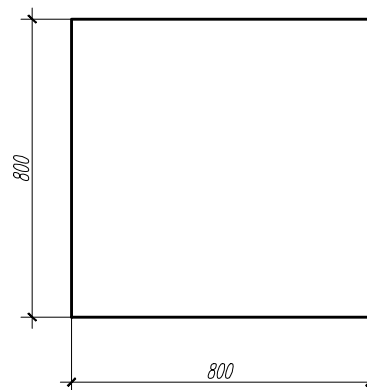

MASUTA CAFEA (pentru alte detalii vezi imaginea 3D)
 1. PAL melaminat sur

MASA PENTRU LECTURA (pentru alte detalii vezi imaginea 3D)
 1. PAL melaminat sur
 2. Picior bistro (culoarea mneagra (forma poate fi si rotunda)

PUPITRU (pentru alte detalii vezi imaginea 3D)
 1. PAL melaminat sur
 2. PAL melaminat textura lemnului

Atentie! Dimensiunile mobilierului sunt cu aproximatie. Pentru oricare comanda de mobilier, se vor lua marimile repetat de compania ce va executa mobilierul.