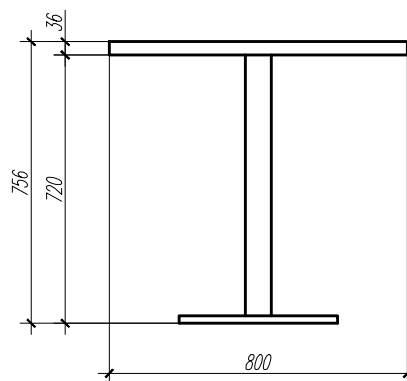

MASUTA CAFEA (pentru alte detalii vezi imaginea 3D)
 1. PAL melaminat sur

MASA PENTRU LECTURA (pentru alte detalii vezi imaginea 3D)
 1. PAL melaminat sur
 2. Picior bistro (culoarea mneagra (forma poate fi si rotunda)

PUPITRU (pentru alte detalii vezi imaginea 3D)
 1. PAL melaminat sur
 2. PAL melaminat textura lemnului

Atentie! Dimensiunile mobilierului sunt cu aproximatie. Pentru oricare comanda de mobilier, se vor lua marimile repetat de compania ce va executa mobilierul.