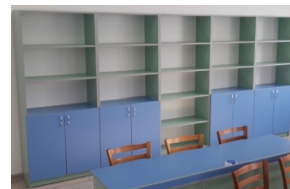

Dulap pentru păstrarea detergentilor tip 3	<i>Dulap pentru păstrarea detergentilor tip 3</i>	R.M.	S.C. Anstelux S.R.L.	Dimensiuni aproximative: h1800*A400*400mm. Executat din PAL melaminat 18mm, cant PVC 2 mm, piciorușe din inox 100mm. Dotat cu o polita și ușă care se încuie. Dulapul să fie prins de perete cu clame. Dimensiunile și culoarea se concretizează cu conducătorul instituției IET-150, buc-3	Dimensiuni aproximative: h1800*A400*400mm. Executat din PAL melaminat 18mm, cant PVC 2 mm, piciorușe din inox 100mm. Dotat cu o polita și ușă care se încuie. Dulapul să fie prins de perete cu clame. Dimensiunile și culoarea se concretizează cu conducătorul instituției IET-150, buc-3	Conform legislației RM
Dulap pentru păstrarea detergentilor tip 4	<i>Dulap pentru păstrarea detergentilor tip 4</i>	R.M.	S.C. Anstelux S.R.L.	Dimensiuni aproximative: 1800*500*400mm. Executat din PAL melaminat 18mm, cant PVC (lucios) 2mm, culoarea stejar sonoma. Dulapul are 2 uși și polite, monere din metal cromat, balamale cu închidere lentă, 2 urechiușe de agățat pe perete. Panoul vertical posterior se va executa din PFL culoarea albă, grosimea 3mm. Dimensiunile și culoarea se concretizează cu conducătorul instituției IET-37, buc-4	Dimensiuni aproximative: 1800*500*400mm. Executat din PAL melaminat 18mm, cant PVC (lucios) 2mm, culoarea stejar sonoma. Dulapul are 2 uși și polite, monere din metal cromat, balamale cu închidere lentă, 2 urechiușe de agățat pe perete. Panoul vertical posterior se va executa din PFL culoarea albă, grosimea 3mm. Dimensiunile și culoarea se concretizează cu conducătorul instituției IET-37, buc-4	GOST 16371-93; GOST 19917-93; GOST 22046-2002
Dulap pentru păstrarea detergentilor tip 5	<i>Dulap pentru păstrarea detergentilor tip 5</i>	R.M.	S.C. Anstelux S.R.L.	Dimensiuni aproximative: h2000*450*800mm. Executat din PAL melaminat 18 mm, culoarea stejar sonoma, cant PVC 2 mm, piciorușe din inox 100 mm. Dotat cu o polita on partea de sus cu înălțimea 400mm, cu 2 uși, monere și cheie. Dimensiunile și culoarea se concretizează cu conducătorul instituției IET-81, buc-2	Dimensiuni aproximative: h2000*450*800mm. Executat din PAL melaminat 18 mm, culoarea stejar sonoma, cant PVC 2 mm, piciorușe din inox 100 mm. Dotat cu o polita on partea de sus cu înălțimea 400mm, cu 2 uși, monere și cheie. Dimensiunile și culoarea se concretizează cu conducătorul instituției IET-81, buc-2	Conform legislației RM
Lotul 6 Dulap pentru inventar sportiv						
Dulap pentru inventar sportiv	<i>Dulap pentru inventar sportiv</i>	R.M.	S.C. Anstelux S.R.L.	Dimensiuni aproximative: 4000*1900*350mm., 12 polițe, partea de jos cu dulapuri onchise cu 2 polițe cu uși colorate. monere din metal cromat, balamale cu închidere lentă. Executat din PAL melaminat 18mm, cant PVC 2mm. Aproximativ: Dimensiunile și culoarea se concretizează cu conducătorul instituției IET-57, buc-1	Dimensiuni aproximative: 4000*1900*350mm., 12 polițe, partea de jos cu dulapuri onchise cu 2 polițe cu uși colorate. monere din metal cromat, balamale cu închidere lentă. Executat din PAL melaminat 18mm, cant PVC 2mm. Aproximativ: Dimensiunile și culoarea se concretizează cu conducătorul instituției IET-57, buc-1	Conform legislației RM