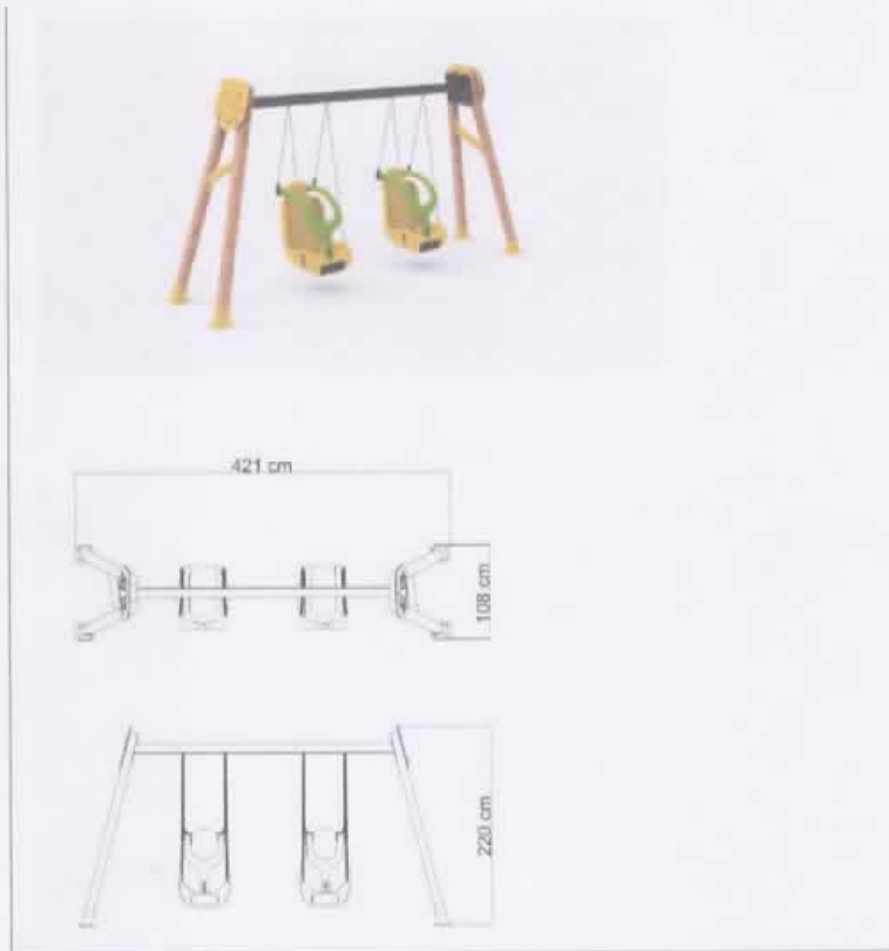

### Leagăn dublu – cod produs WS-2DSBD

Confectionat din structură din lemn protejat și colorat prin impregnare în vid cu produse de protecție preventivă, respectiv prin acoperire cu vopsea. Pe partea laterală între fiecare stâlpi vor fi fixate 2 elemente decorative confectionate din HDPE. Va fi prevăzut cu 2 posturi leagăn confectionate din polietilenă. Lungime – 87,5 cm, lățime 59 cm și va fi prevăzut pentru un singur copil cu centură de protecție din polietilenă cu închidere în trei puncte.

Lanțurile vor fi confectionate din oțel inoxidabil, cu lungimea de 150-160 cm, ochi  $\varnothing 5-6$  mm și vor fi învelite în teacă de polipropilenă pentru protecția mâinilor. În partea inferioară, pentru fixarea în fundațiile de beton, leagănul va fi prevăzut cu 4 picioare metalice vopsite în câmp electrostatic, confectionate din profil U cu dimensiuni 40 x 20 x 1,5 mm și lungimea de 45 cm.

Dimensiuni minime ale leagănelui: lungime : 421 cm; lățime : 108 cm; înălțime : 220 cm.