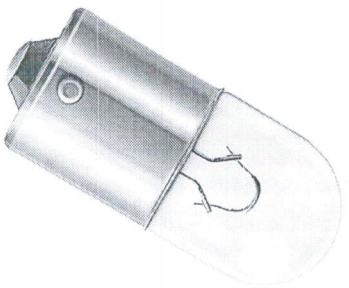

Bec incandescent W3W 24V Ambalaj multiplu cate zece bucati in cutie.

Specificatii: Tara de origine Russia. Recuri cu rezistență ridicată la vibrații si termen de funcționare pe termen indelunfat. Bec incandescent care este utilizat pentru iluminarea luminii de stationare, avertizare si demarcare al transportului comercial. Lampile garantează o siguranță sporită pe drum.

Bec incandescent SM 28 Ambalaj multiplu care zece bucati in cutie.

Specificatii: Tara de origine Russia. Bec incandescent care este utilizat pentru iluminarea luminii de stationare, avertizare si demarcare al transportului comercial. Lampile garantează o siguranță sporită pe drum.

Baza: 28W

Baza: B15/d18

Tensiune nominală: 24,0V

Putere nominală: 20 W

Temperatura culorii: Standart

Lungime: 51,0 mm

Diametru: 26,0 mm

Bec incandescent R10W 24V Ambalaj multiplu cate zece bucati in cutie.