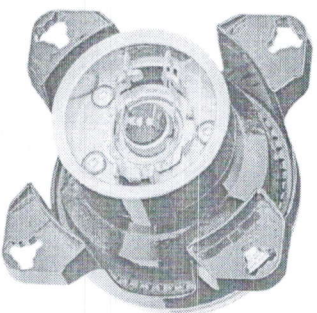

Faruri 112.10.30.3711

Faruri 112.10.30.3711-01

Lumina frontala anticeata 24V

Faruri anticeata 112.14.42.3743-02

Fara faza lunga 1KO 008 191-041

Partea de instalare: stanga dreapta

Articol suplimentar / Informatii suplimentare 2: cu lampi incandescente