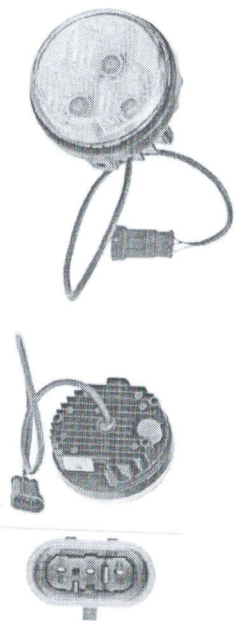

Lumina de zi/gabarid-partea dreapta 2 PT 009 599-141

Tip de montare: Fiting

Poziția de montare: Dreapta

Tip lampă: LED

Design de lumină: LED

Tensiune nominală: [V] 24

Numărul de LED-uri 3

Numărul de funcții luminoase 2

Lungime cablu [mm] 500mm

Funcția luminii cu lumină de poziție (LED), cu lumină de zi (LED)

Test Mark SAE, ECE

Montarea: de personal calificat necesari

Clasa de marcă Premium

Producator HELLA