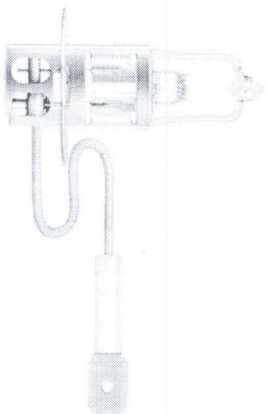

Bec incandescent W3W 24V Ambalaj multiplu cate zece bucati in cutie.

Specificatii: Tara de origine Russia. Recuri cu rezistență ridicată la vibrații si termen de funcționare pe termen indelunfat. Bec incandescent care este utilizat pentru iluminarea luminii de stationare, avertizare si demarcare al transportului comercial. Lampile garantează o siguranță sporită pe drum.

Baza: W5W

Baza: W2,1x9,5 d

Tensiune nominală: 24,0V

Putere nominală: 5 W

Temperatura culorii: Standart

Lungime: 26,8 mm

Diametru: 10,0 mm

HILMANN Bec halogen H3 24V 70W Ambalaj individual cate o bucata.