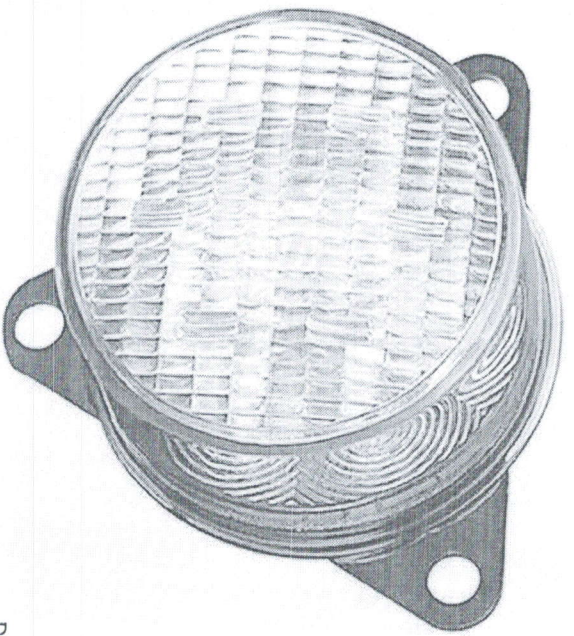

Plafon de iluminare 2 SA 011 172-447

Culoare sticla far: transparent
Funcție dispozitiv: de iluminare
Cu lumina de degajare spate (LED)
Tip montaj Baldachin
Tip dispozitiv de iluminareLED
Valoare de testare ECER
Tensiune nominala, V24
Producator: HELLA