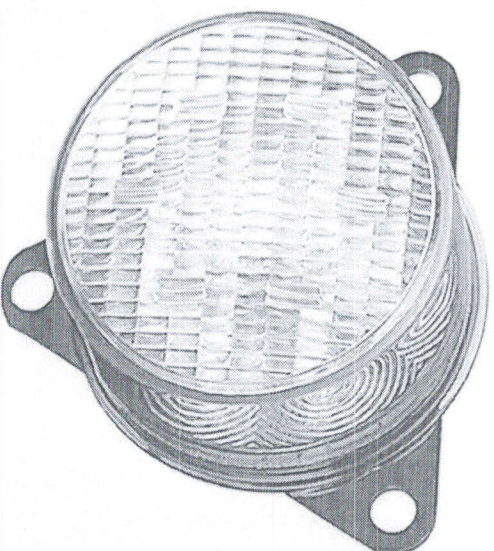

Bec incandescent W3W 24V Ambalaj multiplu cate zece bucati in cutie.

Specificatii: Tara de origine Russia. Recuri cu rezistență ridicată la vibrații si termen de funcționare pe termen indelunfat. Bec incandescent care este utilizat pentru iluminarea luminii de stationare, avertizare si demarcare al transportului comercial. Lampile garantează o siguranță sporită pe drum.

Bec incandescent SM 28 Ambalaj multiplu care zece bucati in cutie.

Specificatii: Tara de origine Russia. Bec incandescent care este utilizat pentru iluminarea luminii de stationare, avertizare si demarcare al transportului comercial. Lampile garantează o siguranță sporită pe drum.

Producator: Hella

Plafon de iluminare 2 PF 011 172-511

Culoare sticla far: transparent
Funcție dispozitiv: de iluminare
Cu lumina de degajare spate (LED)
Tip montaj Baldachin
Tip dispozitiv de iluminareLED
Valoare de testare ECER
Tensiune nominala, V24
Producator: HELLA