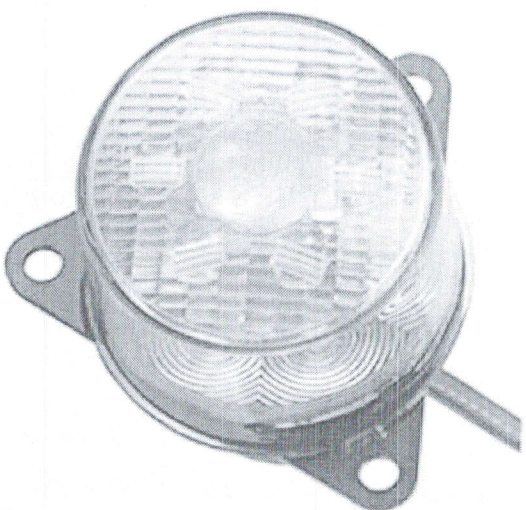

Plafon de iluminare 2 PF 011 172-511

Culoare sticla far: transparent
Funcție dispozitiv: de iluminare
Cu lumina de degajare spate (LED)
Tip montaj Baldachin
Tip dispozitiv de iluminareLED
Valoare de testare ECER
Tensiune nominala, V24
Producator: HELLA