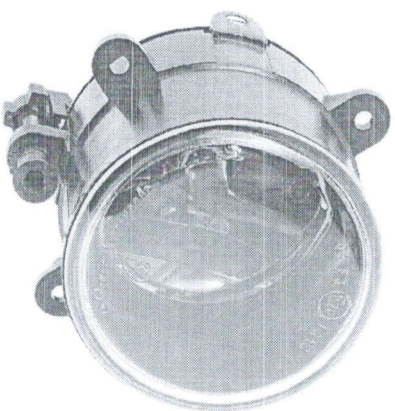

Lumina frontala anticeata 24V

Faruri anticeata 112.14.42.3743-02