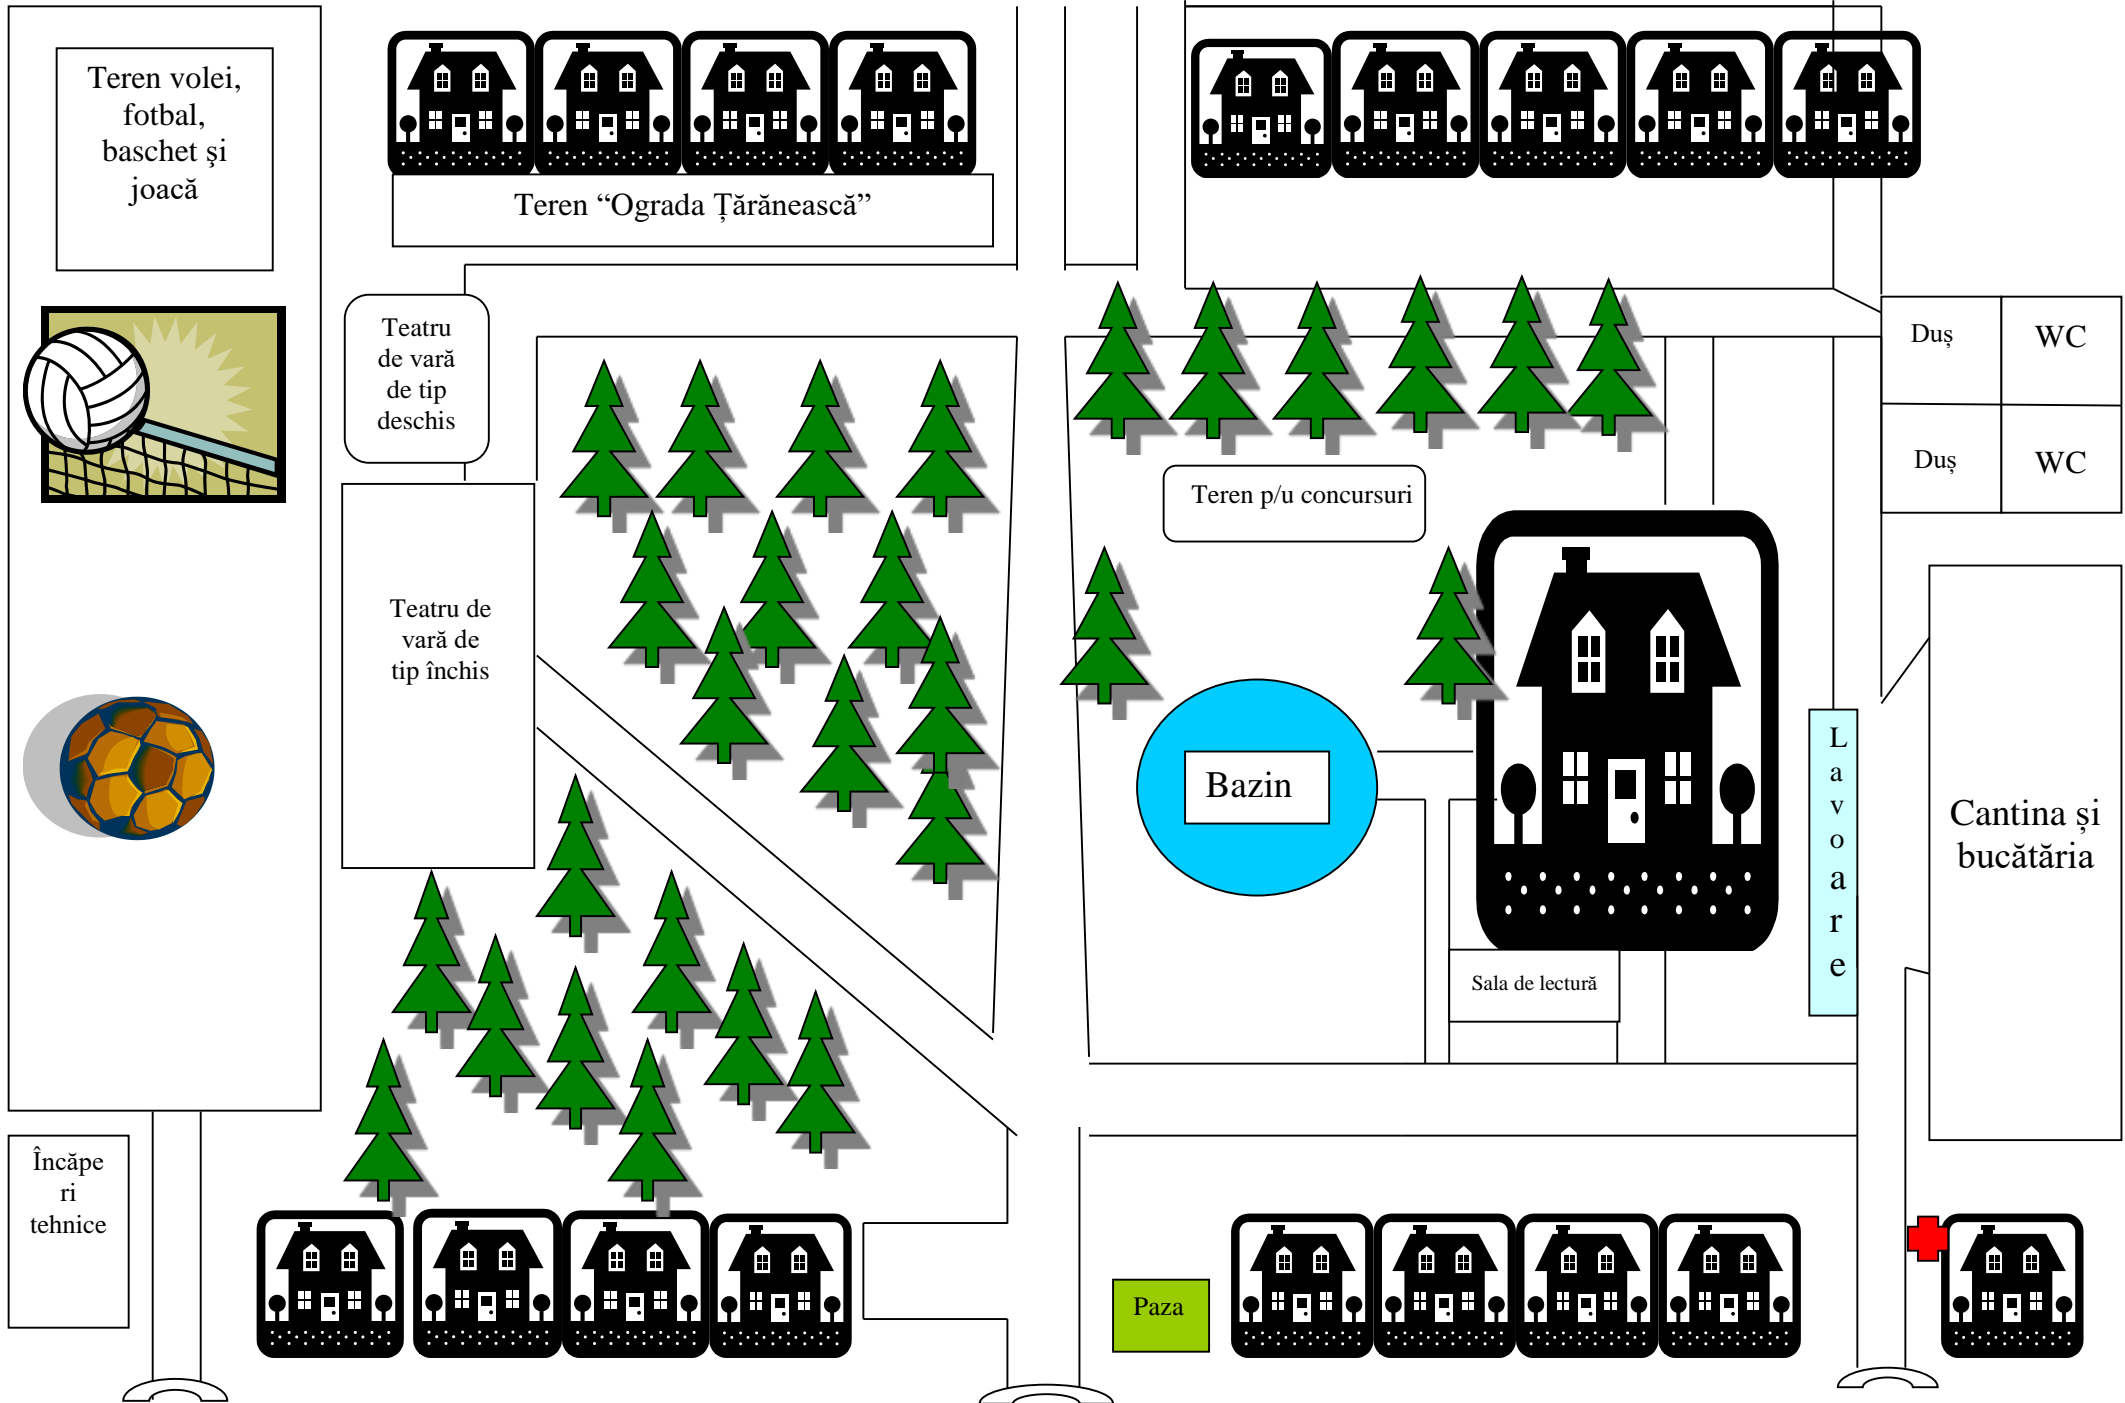

Schema de organizare și amplasare a taberei pentru copii FLORICICA

Teren volei,
fotbal,
baschet și
joacă

Teren "Ograda Țărănească"

Teatru
de vară
de tip
deschis

Teatru de
vară de
tip închis

Teren p/u concursuri

Bazin

Sala de lectură

L
a
v
o
a
r
e

Duș	WC
Duș	WC

Cantina și
bucătăria

Încăpe
ri
tehnice

Paza