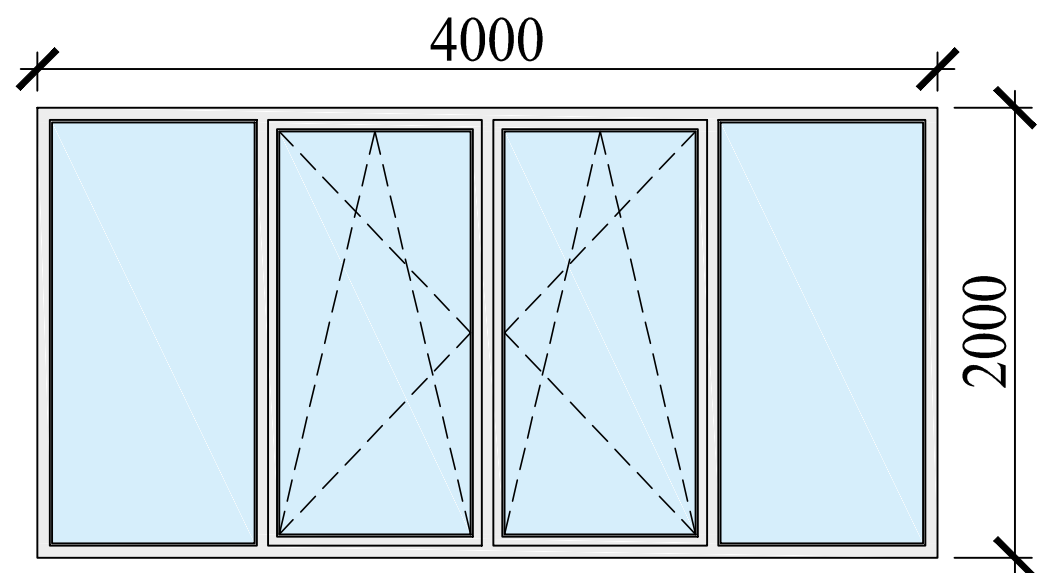

Ferestre din str. Constantin Tanase
(138 buc.)

Ferestre din str. Mitropolitul Gavriil
Bonolescu Bodoni (6 buc.)

Ferestre din fațada posterioară
(138 buc.)