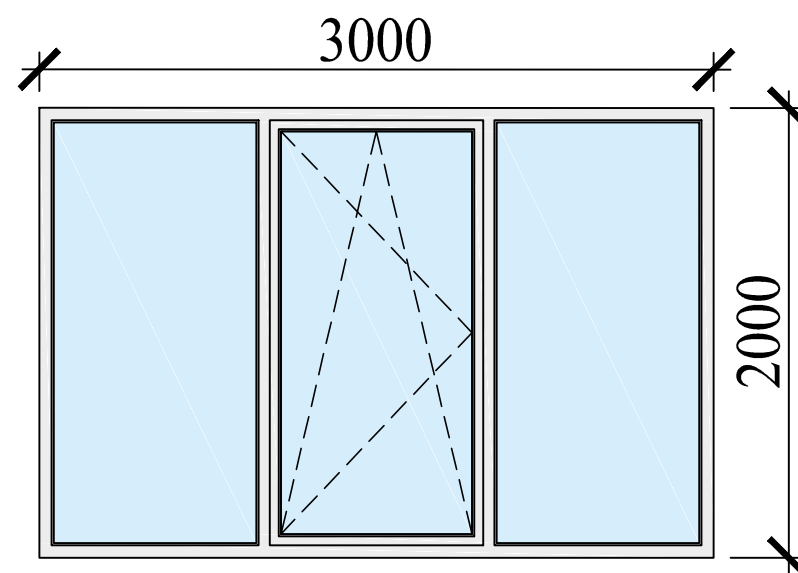

Ferestre din str. Constantin Tanase
(138 buc.)

Ferestre din str. Mitropolitul Gavriil
Bonolescu Bodoni (6 buc.)

Ferestre din fațada posterioară
(138 buc.)