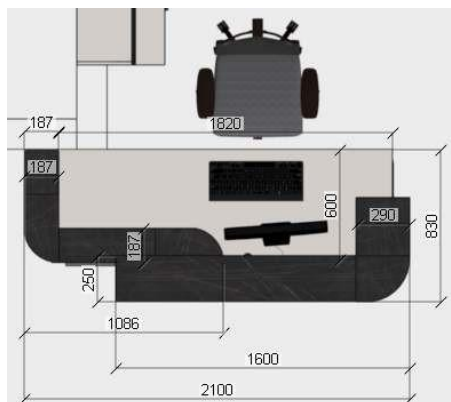

*Toate dulapurile cu usi---la cheie*

Recepție

Recepție - 2100 x H 1036 x 830 mm -1buc

Dulap sus pentru mape- 850 x H 1400 x 320mm - 1 buc

Tumba pentru printer - 850 xH 450 x 470mm -1 buc

Dulap pentru mape - 600 x H 2300 x 400 mm -1 buc