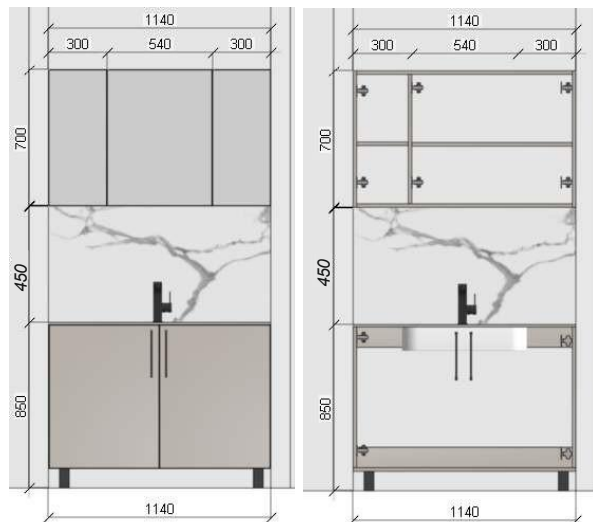

## Bucătăria

vedere din stânga

vedere dreapta

- Dulapuri de jos  
 720 x H 900 x 600 mm -1 buc  
 980 x H 900 x 980 mm -1 buc  
 -colt 600 x H 900 x 600mm - 1buc  
 410 x H 900 x 600mm - 1buc - cu sertare
- Dulapuri de sus  
 900 x H 800 x 340 mm - 1 buc  
 800 x H 800 x 340 mm -1 buc  
 800 x H 800 x 340 mm -2 buc

## Cabinet șefa Sectiei

Tumba 800 x H 600 x 400mm -1 buc  
 Dulap pentru mape cu antrisol 1000 x H 2200 x 400mm-1 buc  
 Dulap pentru haine 1000 x H 2200 x 400 mm-1 buc

Material: PAL melaminat, gr. 18 mm, carcasa prelucrată pe toate partile cu cant ABS 0,5 mm, iar fațadele cu 2 mm.  
 Materialul să fie rezistent la prelucrarea cu soluții chimice, rezistente la umiditate, mânere din aluminiu,  
 Picior metal 100 mm.  
 Mecanism sertar: ascuns, tip Tandem.

## Cabinet Sefa Sectie

Dulap de jos, cu lavoar 1140 x H 900 x 600 mm -1 buc  
 Dulap cu ușa profil aluminiu cu oglinda 1140 x H 700x 200 mm -1buc

Material: PAL melaminat, grosimea 18 mm, carcasa prelucrată pe toate părțile cu cant ABS 0,5 mm, iar fațadele cu 2 mm.