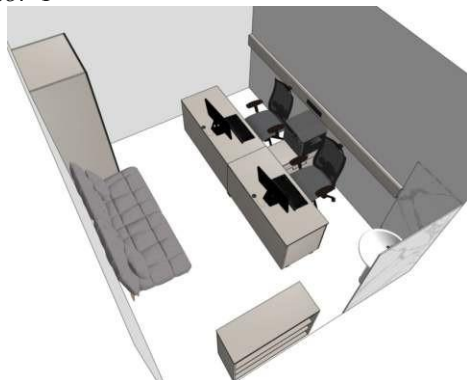

Etajeră cu rafturi, tip Gama Box sau echivalent, cu dimensiunile 900 × 1830 (H) × 480 mm, finisaj culoare antracit, prevăzută cu polițe metalice perforate – 1 bucată.

Model de referință: <https://vitra.md/product/rafturi-gama-box?height=1830&length=900&width=480&color=Galvanized&shelve=Pal&shelve_color=Anthracite&shelve_number=5>

1 buc

Cabinetul Medicilor 1