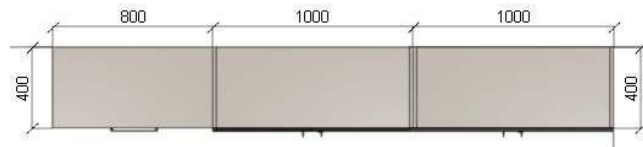

Tumba 800 x H 600 x 400mm -1 buc
Dulap pentru mape cu antrisol 1000 x H 2200 x 400mm-1 buc
Dulap pentru haine 1000 x H 2200 x 400 mm-1 buc

Material: PAL melaminat, gr. 18 mm, carcasa prelucrată pe toate partile cu cant ABS 0,5 mm, iar fațadele cu 2 mm.
Materialul să fie rezistent la prelucrarea cu soluții chimice, rezistente la umiditate, mânere din aluminiu,
Picior metal 100 mm.
Mecanism sertar: ascuns, tip Tandem.