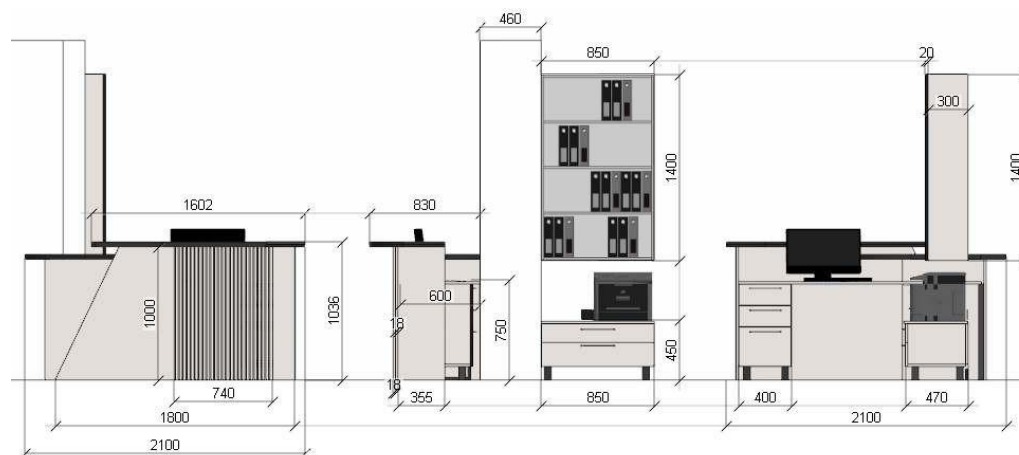

*Toate dulapurile cu usi---la cheie*

Recepție

Recepție - 2100 x H 1036 x 830 mm -1buc

Dulap sus pentru mape- 850 x H 1400 x 320mm - 1 buc

Tumba pentru printer - 850 xH 450 x 470mm -1 buc

Dulap pentru mape - 600 x H 2300 x 400 mm -1 buc