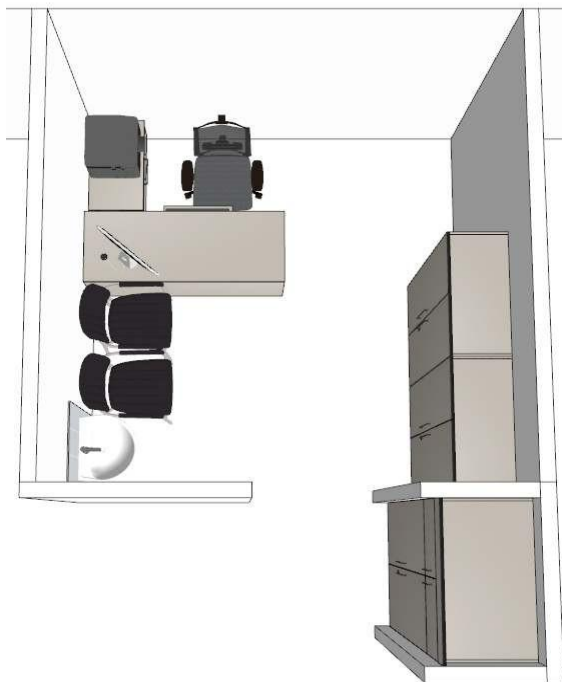

3 buc

Asistenta Superioară

Dulap cu poliță 900 x H 2100 x 400 mm -1 buc  
 Dulap cu poliță 1300 x H 2100 x 400 mm -1 buc  
 Dulap cu sertare 750 x H 2100 x 500 mm -1 buc

Material: PAL melaminat, gr. 18 mm, carcasa prelucrată pe toate părțile cu cant ABS 0,5 mm, iar fațadele cu 2 mm.  
 Materialul să fie rezistent la prelucrarea cu soluții chimice, rezistente la umiditate, mânere din aluminiu,  
 Picior metal 100 mm culoare negru.  
 Mecanism sertar: ascuns, tip Tandem.

1 buc

*Safeu nu se solicită (este în secție)!!! /H-1300mm x 470 x 410-adancimea mm/*

Asistenta Superioara

Asistenta Superioara

Masa de birou 1600 x H 760 x 600 mm - 1 buc  
Tumba pentru printer 800 x H 500 x 450mm -1 buc