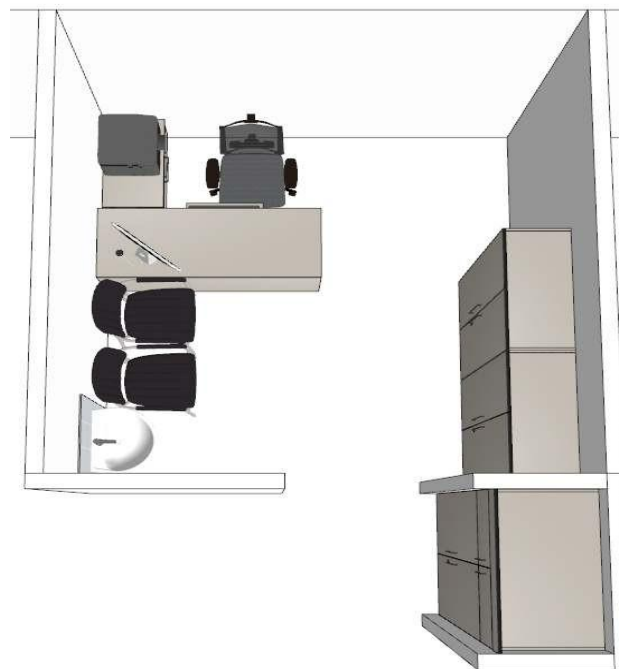

3 buc

Asistenta Superioară

Dulap cu poliță 900 x H 2100 x 400 mm -1 buc  
 Dulap cu poliță 1300 x H 2100 x 400 mm -1 buc  
 Dulap cu sertare 750 x H 2100 x 500 mm -1 buc

Material: PAL melaminat, gr. 18 mm, carcasa prelucrată pe toate părțile cu cant ABS 0,5 mm, iar fațadele cu 2 mm.  
 Materialul să fie rezistent la prelucrarea cu soluții chimice, rezistente la umiditate, mânere din aluminiu,  
 Picior metal 100 mm culoare negru.  
 Mecanism sertar: ascuns, tip Tandem.

1 buc

*Safeu nu se solicită (este în secție)!!! /H-1300mm x 470 x 410-adancimea mm/*

Asistenta Superioara

Asistenta Superioara

Masa de birou 1600 x H 760 x 600 mm - 1 buc  
Tumba pentru printer 800 x H 500 x 450mm -1 buc