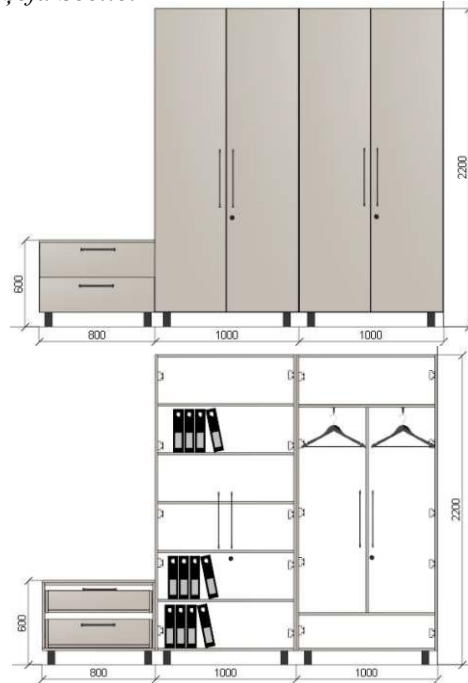

## Cabinet șefa secției

Masa de birou 1600 x H 760 x 700 mm - 1 buc  
 Tumba pentru imprimantă 800 x H 500 x 450mm -1 buc

Material: PAL melaminat, gr. 18 mm, carcasa prelucrată pe toate părțile cu cant ABS 0,5 mm, iar fațadele cu 2 mm.  
 Materialul să fie rezistent la prelucrarea cu soluții chimice, rezistente la umiditate, mânere din aluminiu,  
 Picior metal 60x20 mm, culoare grafit. Mecanism sertar: ascuns, tip Tandem.

## Cabinet șefa Sectiei

Tumba 800 x H 600 x 400mm -1 buc  
 Dulap pentru mape cu antrisol 1000 x H 2200 x 400mm-1 buc  
 Dulap pentru haine 1000 x H 2200 x 400 mm-1 buc

Material: PAL melaminat, gr. 18 mm, carcasa prelucrată pe toate partile cu cant ABS 0,5 mm, iar fațadele cu 2 mm.  
 Materialul să fie rezistent la prelucrarea cu soluții chimice, rezistente la umiditate, mânere din aluminiu,  
 Picior metal 100 mm.  
 Mecanism sertar: ascuns, tip Tandem.