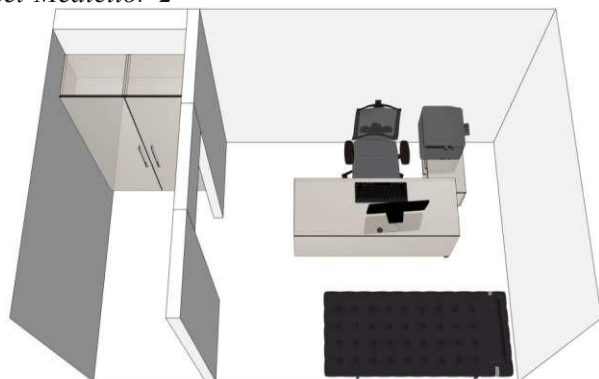

Cabinet Medicilor 2

Centralizator:

Masa de birou 1600 x H 760 x 600 mm - 1 buc
Tumba pentru imprimantă 800 x H 500 x 450mm -1 buc
Dulap pentru haine 1000 x H 2200 x 400 mm-1 buc
Cușeta medicala cu reglarea secțiunii capului 1800 -1buc
Scaun de birou-1buc