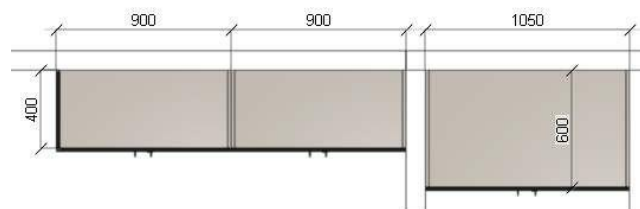

## Bucătăria

vedere din stânga

vedere dreapta

- Dulapuri de jos  
 720 x H 900 x 600 mm -1 buc  
 980 x H 900 x 980 mm -1 buc  
 -colt 600 x H 900 x 600mm - 1buc  
 410 x H 900 x 600mm - 1buc - cu sertare
- Dulapuri de sus  
 900 x H 800 x 340 mm - 1 buc  
 800 x H 800 x 340 mm -1 buc  
 800 x H 800 x 340 mm -2 buc

3 buc

Asistenta Superioară

Dulap cu poliță 900 x H 2100 x 400 mm -1 buc  
 Dulap cu poliță 1300 x H 2100 x 400 mm -1 buc  
 Dulap cu sertare 750 x H 2100 x 500 mm -1 buc

Material: PAL melaminat, gr. 18 mm, carcasa prelucrată pe toate părțile cu cant ABS 0,5 mm, iar fațadele cu 2 mm.  
 Materialul să fie rezistent la prelucrarea cu soluții chimice, rezistente la umiditate, mânere din aluminiu,  
 Picior metal 100 mm culoare negru.  
 Mecanism sertar: ascuns, tip Tandem.

1set

Asistenta Superioara

Dulap pentru mape 900 x H 2100 x 400mm-2 buc  
Dulap pentru haine cu cuier /cu bară/cu antrisol 1050 x H 2750 x 600 mm-1 buc

Material: PAL melaminat, grosimea 18 mm, carcasa prelucrată pe toate părțile cu cant ABS 0,5 mm, iar fațadele cu 2 mm.  
Materialul să fie rezistent la prelucrarea cu soluții chimice.  
Feronerie: Polițele din dulapuri să fie reglabile, balamale cu închidere lentă, mânere din aluminiu, picioare reglabile h-100 mm din aluminiu