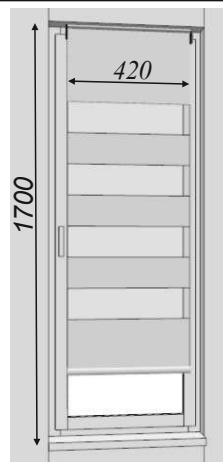

1 jaluzele într-o singură fereastră - 2 de ferestre

2 buc