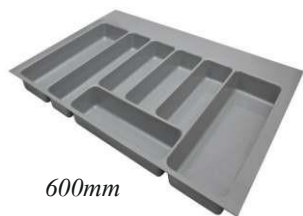

600mm

CARUCIOR PENTRU CURATENIE
(sa aiba o placuta din metal pentru inscriptii)
INCARCARE CU ALBITURI CURATE / MURDARE / DETERGENTI-1b
Model de referință: <https://hotel-life.md/ru/teleshka-gostinichnaya-zs-0005-409>

1 buc

Pentru bucatarie, in sertar
Organizator pentru tacâmuri. VOLPATO 600mm - 2 buc (include în lotul 1)

2 buc