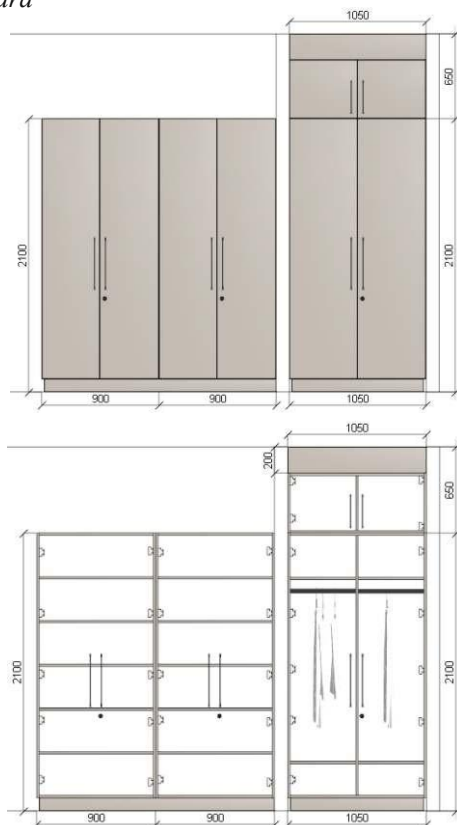

## Bucătăria

vedere din stânga

vedere dreapta

- Dulapuri de jos  
 720 x H 900 x 600 mm -1 buc  
 980 x H 900 x 980 mm -1 buc  
 -colt 600 x H 900 x 600mm - 1buc  
 410 x H 900 x 600mm - 1buc - cu sertare
- Dulapuri de sus  
 900 x H 800 x 340 mm - 1 buc  
 800 x H 800 x 340 mm -1 buc  
 800 x H 800 x 340 mm -2 buc

3 buc

Asistenta Superioară

Dulap cu poliță 900 x H 2100 x 400 mm -1 buc  
 Dulap cu poliță 1300 x H 2100 x 400 mm -1 buc  
 Dulap cu sertare 750 x H 2100 x 500 mm -1 buc

Material: PAL melaminat, gr. 18 mm, carcasa prelucrată pe toate părțile cu cant ABS 0,5 mm, iar fațadele cu 2 mm.  
 Materialul să fie rezistent la prelucrarea cu soluții chimice, rezistente la umiditate, mânere din aluminiu,  
 Picior metal 100 mm culoare negru.  
 Mecanism sertar: ascuns, tip Tandem.

1 buc

*Safeu nu se solicită (este în secție)!!! /H-1300mm x 470 x 410-adancimea mm/*

Asistenta Superioara

Asistenta Superioara

Masa de birou 1600 x H 760 x 600 mm - 1 buc  
Tumba pentru printer 800 x H 500 x 450mm -1 buc

1set

Asistenta Superioara

Dulap pentru mape 900 x H 2100 x 400mm-2 buc  
Dulap pentru haine cu cuier /cu bară/cu antrisol 1050 x H 2750 x 600 mm-1 buc

Material: PAL melaminat, grosimea 18 mm, carcasa prelucrată pe toate părțile cu cant ABS 0,5 mm, iar fațadele cu 2 mm.  
Materialul să fie rezistent la prelucrarea cu soluții chimice.  
Feronerie: Polițele din dulapuri să fie reglabile, balamale cu închidere lentă, mânere din aluminiu, picioare reglabile h-100 mm din aluminiu