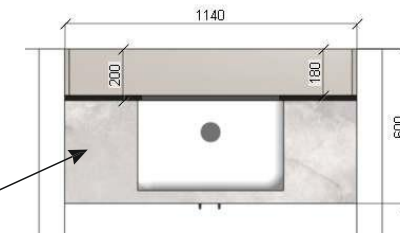

Cabinet șefa Sectiei

Tumba 800 x H 600 x 400mm -1 buc
Dulap pentru mape cu antrisol 1000 x H 2200 x 400mm-1 buc
Dulap pentru haine 1000 x H 2200 x 400 mm-1 buc

Material: PAL melaminat, gr. 18 mm, carcasa prelucrată pe toate partile cu cant ABS 0,5 mm, iar fațadele cu 2 mm.
Materialul să fie rezistent la prelucrarea cu soluții chimice, rezistente la umiditate, mânere din aluminiu,
Picior metal 100 mm.
Mecanism sertar: ascuns, tip Tandem.

1set

Cabinet Sefa Sectie

Dulap de jos, cu lavoar 1140 x H 900 x 600 mm -1 buc
Dulap cu ușa profil aluminiu cu oglinda 1140 x H 700x 200 mm -1buc

Material: PAL melaminat, grosimea 18 mm, carcasa prelucrată pe toate părțile cu cant ABS 0,5 mm, iar fațadele cu 2 mm.

Materialul să fie rezistent la prelucrarea cu soluții chimice.
Feronomie: Polițele din dulapuri să fie reglabile, balamale cu închidere lentă, mânere din aluminiu, picioare reglabile h-100 mm din aluminiu
Blat 12mm -Compact -Greystone Rc661 SF/SF Miez negru
Mecanism sertar: ascuns, tip Tandem.

Lavoar sub blat Serel Aldo 550x380x185 oval

1set