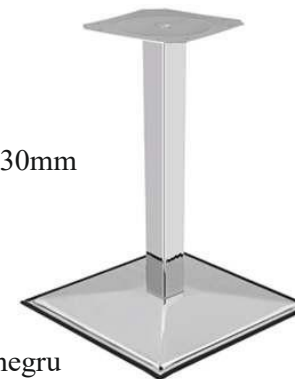

Masa 1100 x H 760 x 600 mm - 3 buc
Masa 1000 x H 760 x 600 mm - 2 buc

Blat - Compact -Greistone Rc661 SF/SF Miez negru
Picioar bistro KMA0160. KAPSAN - culoarea -NEGRU -H-730mm
<https://sebas.md/shop/picioar-bistro-kma0160-kapsan/>

Compact - Greistone Rc661 SF/SF Miez negru