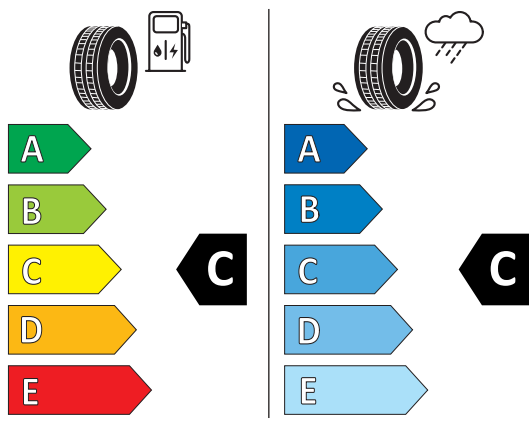

Fișă cu informații despre produs 195/65 R 15 MP-93 Nordicca

91T Matador Continental

Regulamentul delegat (UE) 2020/740

Denumirea sau marca comercială a furnizorului		Matador	
Denumirea comercială		MP93 Nordicca	
Identificatorul tipului de pneu	Clasa de pneuri	1585456	C1
Indicativul dimensiunii pneului		195/65 R 15	
Simbolul categoriei de viteză		T 190 km/h	
Indicele capacității de încărcare		91	
Versiunea de sarcină		SL	
Clasa de eficiență a consumului de combustibil		C	
Clasa de aderență pe teren umed		C	
Clasa de zgomot exterior de rulare	Valoarea de zgomot exterior de rulare	B	72 dB
Pneu destinat utilizării în condiții extreme de zăpadă		Da	
Pneu destinat utilizării în condiții extreme de polei		Nu	
Data începerii producției (Săptămână / An)		06/21	
Data încheierii producției (Săptămână / An)		-	
Adresa furnizorului		Continental Reifen Deutschland GmbH, Va hrenwalder Straße 9, 30165 Hannover, DE	
Informații suplimentare			

Matador 1585456

195/65 R 15 91 T C1

2020/740