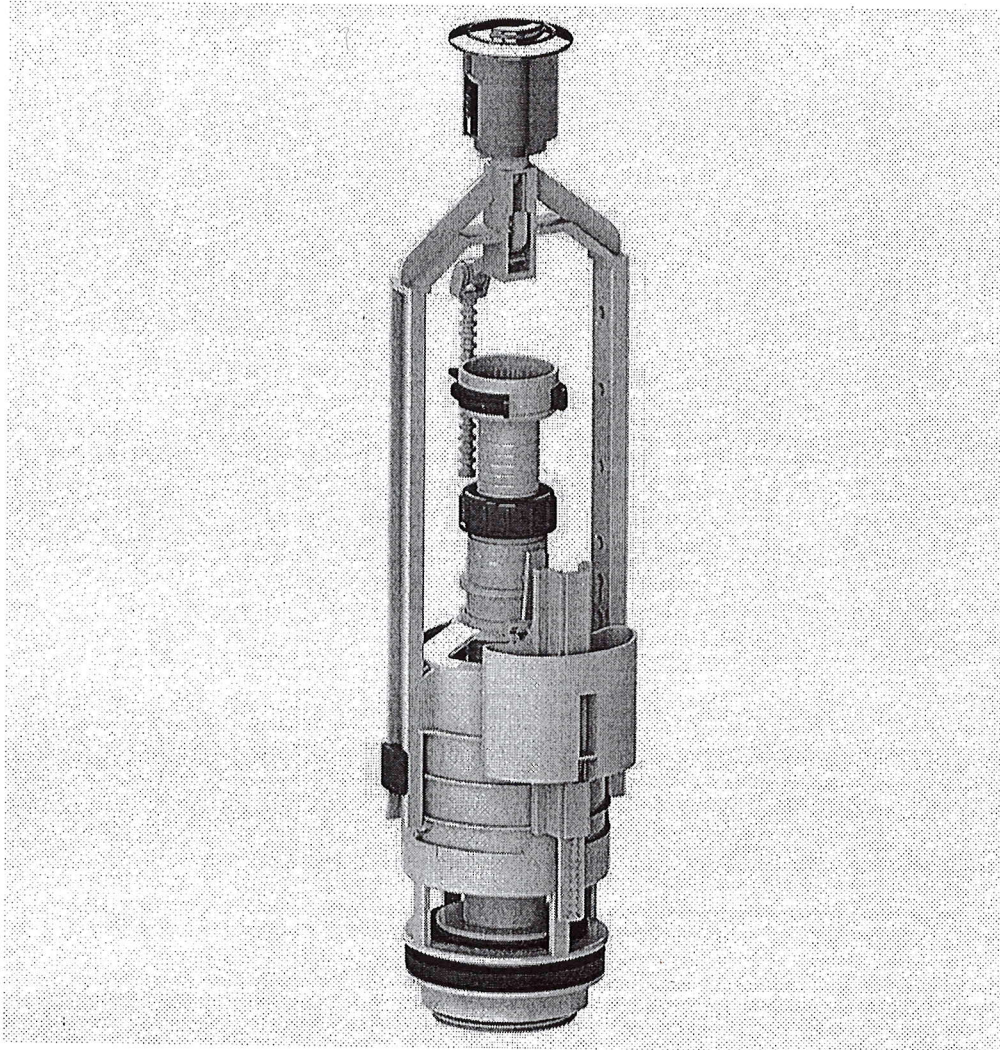

Creești

Anexa 1

Caracteristici	
Adancime (cm)	36
Culoare	Alb
Inaltime (cm)	52
Latime (cm)	50 – 60
Orificiu pentru preaplin	Da
Tip	Cu pedestal

1 buc

Înălțime	696 mm
Lățime	360 mm
Înălțimea vasului	390 mm
Conectarea apei la rezervor	de jos (sub rezervor)
Culoarea	albă
Regim actionare	Doua butoane (mod economic)

Anexa 2

1 buc

Anexo nr. 3

Mecanism scurgere pentru rezervor – 30 buc.

Cresesti

Baterie duş - 4

Anexo 4

Accesorii duș - 4