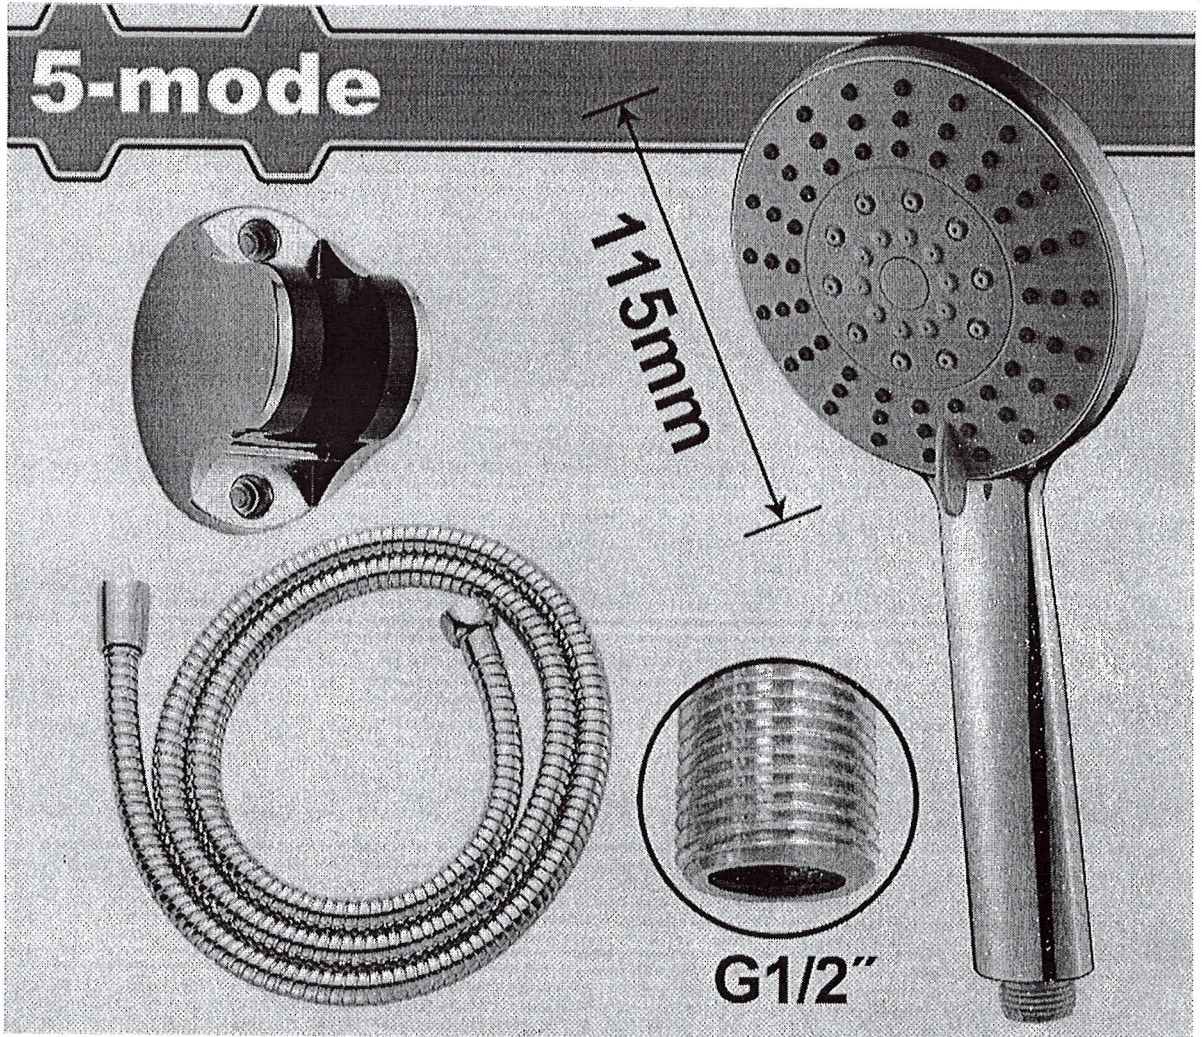

Accesorii duș - 4

Anexa 5