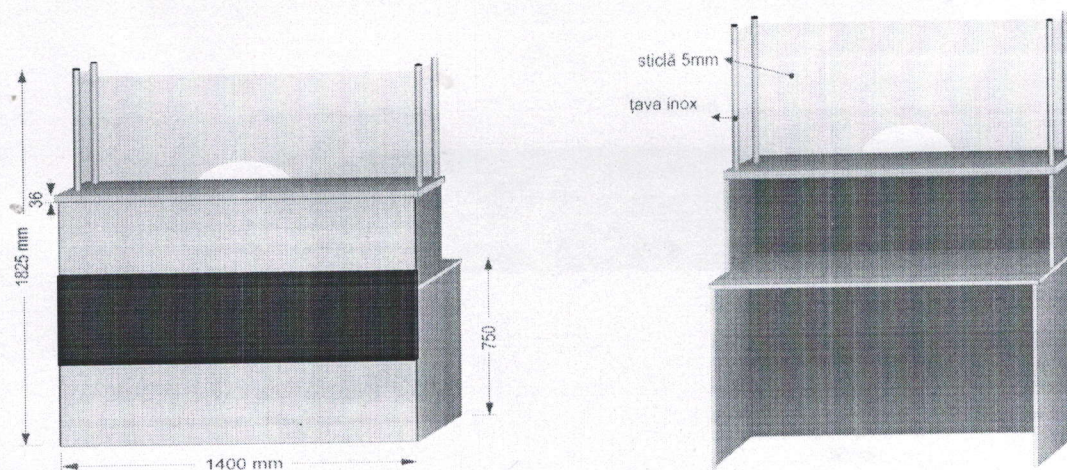

12. Barieră cu separație din sticlă

Denumirea	Dimensiuni mm	Cantitatea	Preț cu TVA	Preț fără TVA
Barieră cu separație din sticlă	1825x1400x750	buc.	4650 lei	3875 lei

13. Dulap pentru haine

Denumirea	Dimensiuni mm	Cantitatea	Preț cu TVA	Preț fără TVA
Dulap pentru haine	2100x800x500	buc.	4200 lei	3500 lei