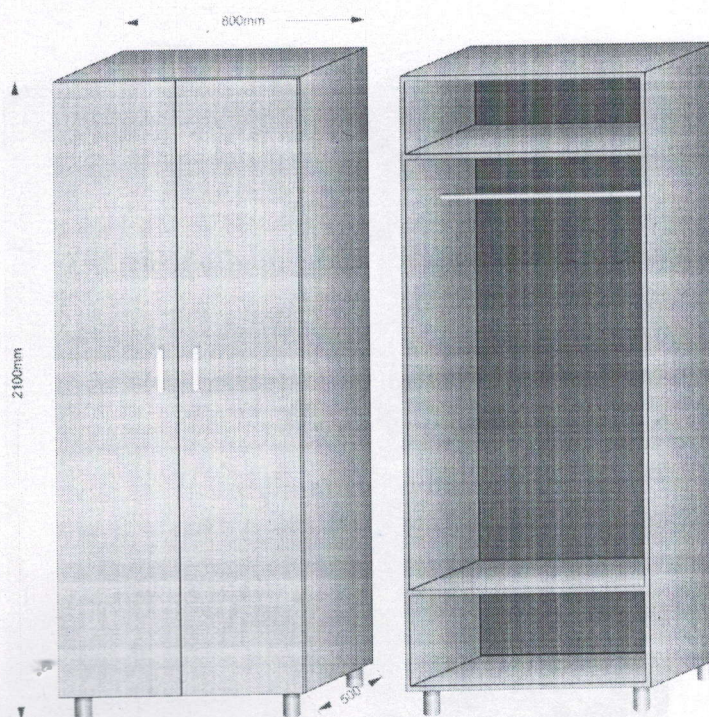

12. Barieră cu separație din sticlă

Denumirea	Dimensiuni mm	Cantitatea	Preț cu TVA	Preț fără TVA
Barieră cu separație din sticlă	1825x1400x750	buc.	4650 lei	3875 lei

13. Dulap pentru haine

Denumirea	Dimensiuni mm	Cantitatea	Preț cu TVA	Preț fără TVA
Dulap pentru haine	2100x800x500	buc.	4200 lei	3500 lei