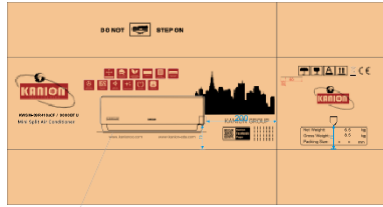

Dimensiuni nete (W * H * D)	Interior	mm	698 * 255 * 190	777 * 250 * 201	910 * 294 * 206	1010 * 315 * 220
	Exterior		712 * 276 * 459		853 * 602 * 349	920 * 699 * 380
Greutate netă	Interior	kg	6.5	7.5	10	13
	Exterior		22	22	35	40
Dimensiunile brute (W * H * D)	Interior	mm	764 * 325 * 257	840 * 315 * 260	979 * 372 * 277	1096 * 390 * 297
	Exterior		/		890 * 628 * 385	960 * 732 * 430
Greutate brută	Interior	kg	8.5	10	13	16
	Exterior		25	25	39	46
Cantitatea de încărcare		set	330	315	200	145

Condiții comerciale

1. Garanție: 5 ani pentru compresor, 3 ani pentru unitati

Pachet și cutie pentru referință

And it feels like home...

Suitable for Every House
Easy to Install and Maintain
Energy Saving - Economy for People and the Environment
Comfort, Safety and Healthy Living with Kanion AC Outstanding Features
5 Year for Compressor and 2 Years for Parts, Kanion Warranty

Kanion Air Conditioners
Webpage

Kanion Air Conditioners
Facebook

Kanion-sda
Webpage