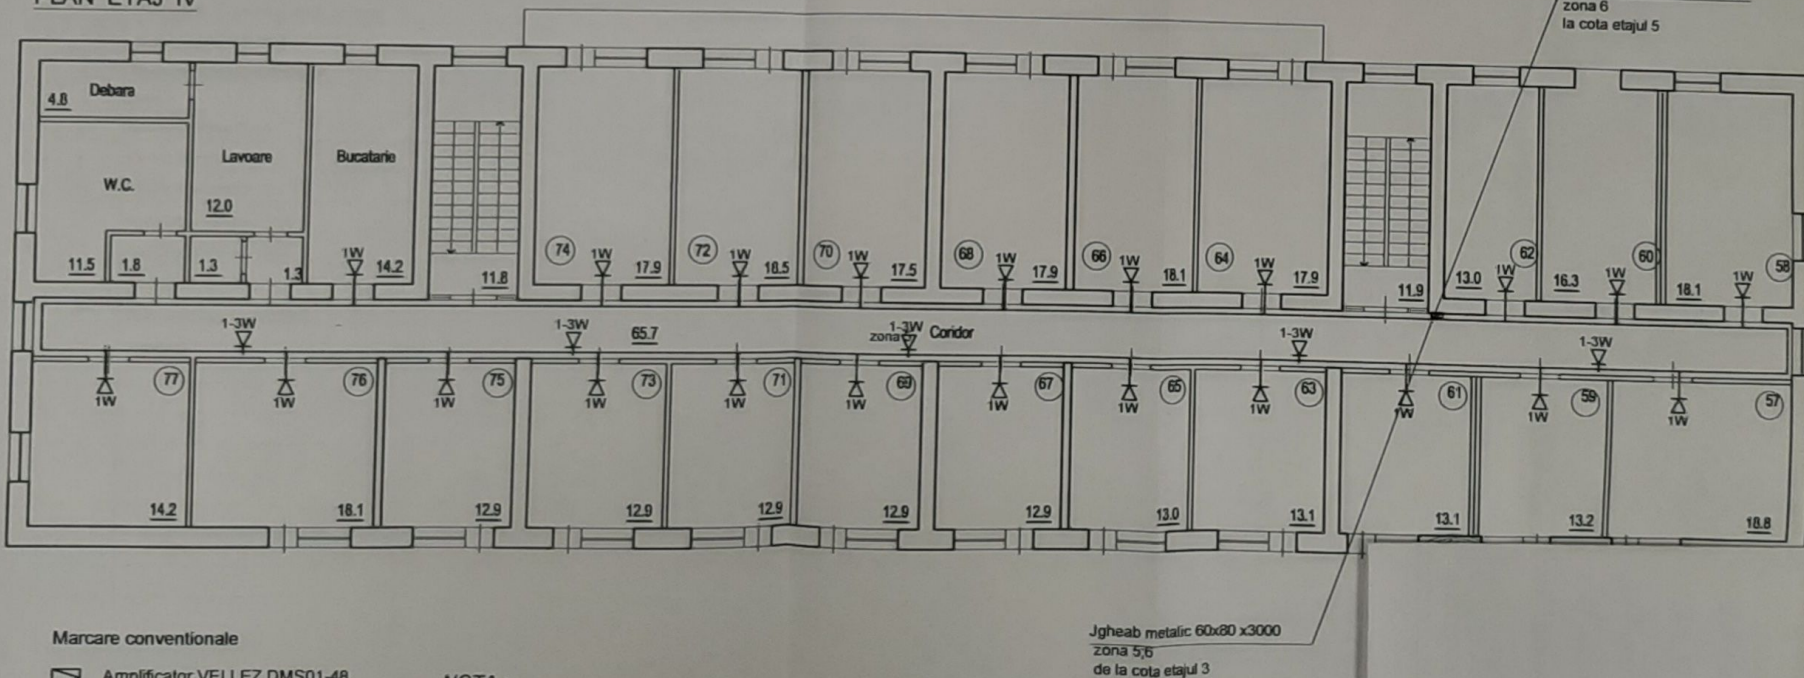

PLAN ETAJ V

PLAN ETAJ IV

Marcare conventionale

- Amplificator VELLEZ DMS01-48
- Difuzor de perete 1/3 AC100PH
- Panou cu microfon
- Cablul retele de avertizare

NOTA:

1. Plansa data de citit impreuna cu plansa SI-1,2,4.
2. Retelele inastintare si evacuare de incendiu de amplasat pe perete, lavan in cablu-canal.
3. Difuzorii de montat pe perete.
4. Evacuarea in caz de incendiu se incepe de la etajul 5.