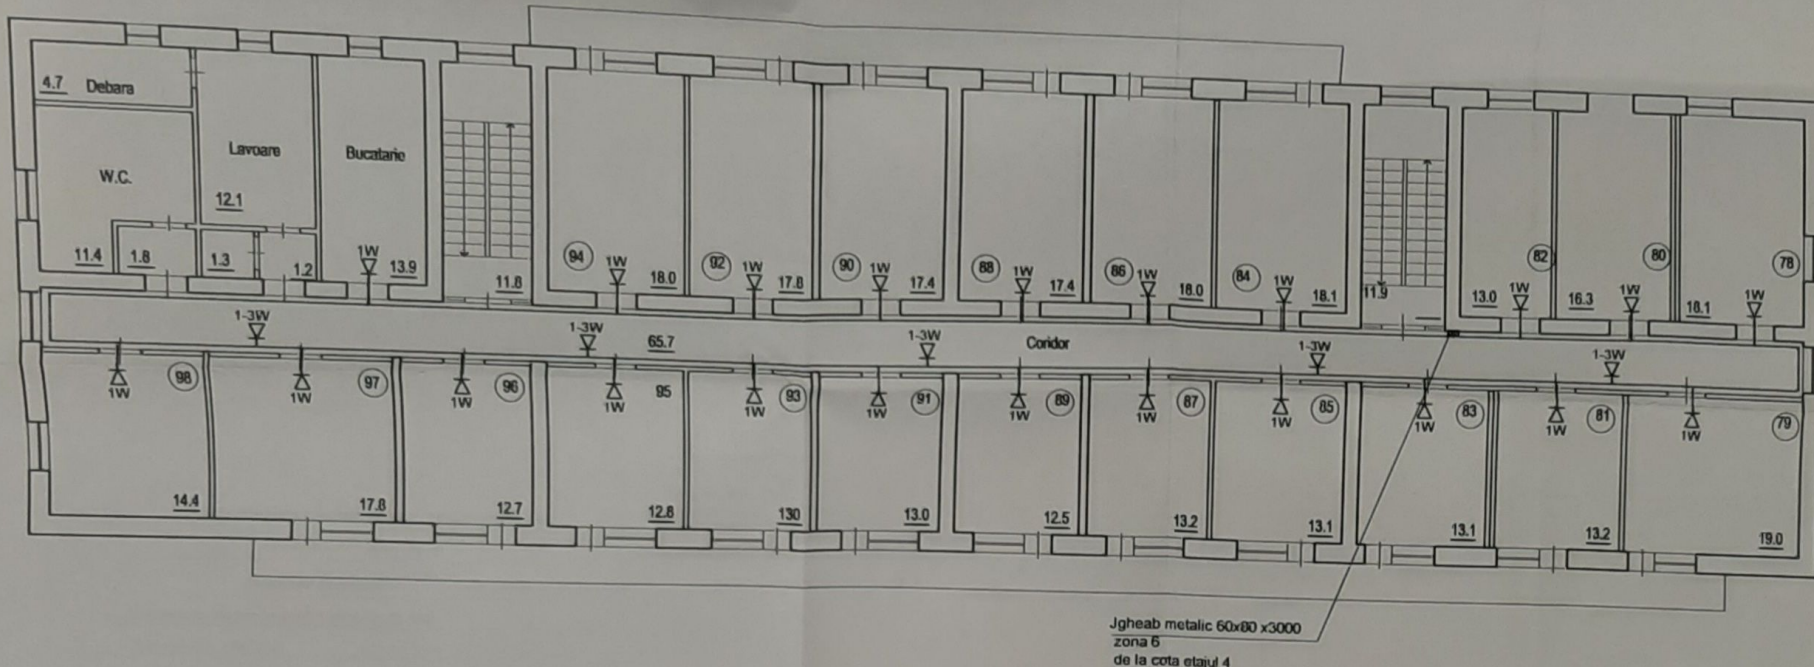

PLAN ETAJ V

PLAN ETAJ IV

Marcare conventionale

- Amplificator VELLEZ DMS01-48
- Difuzor de perete 1/3 AC100PH
- Panou cu microfon
- Cablul retele de avertizare

NOTA:

1. Plansa data de citit impreuna cu plansa SI-1,2,4.
2. Retelele inastintare si evacuare de incendiu de amplasat pe perete, lavan in cablu-canal.
3. Difuzorii de montat pe perete.
4. Evacuarea in caz de incendiu se incepe de la etajul 5.