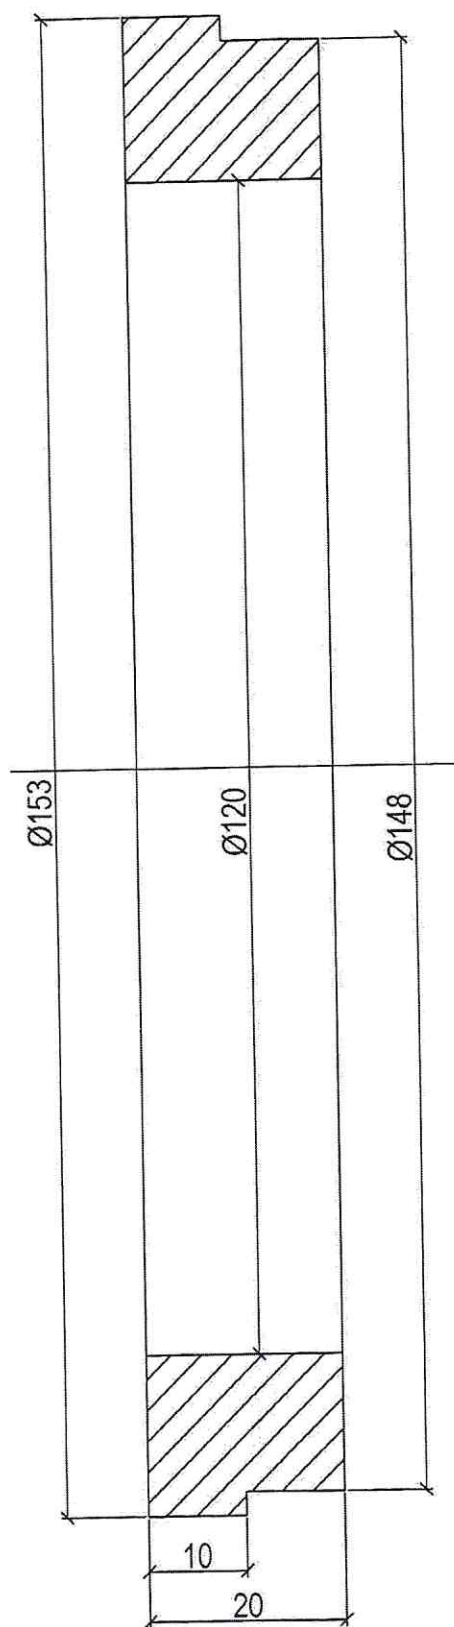

Inel de etanșare pompei KC 80-155-2-C

Cantitatea - 50 buc.
Material - FS 20-30

Inel de etanșare pompei KC 80-155-2-C

Cantitatea - 50 buc.

Material - FS 20-30