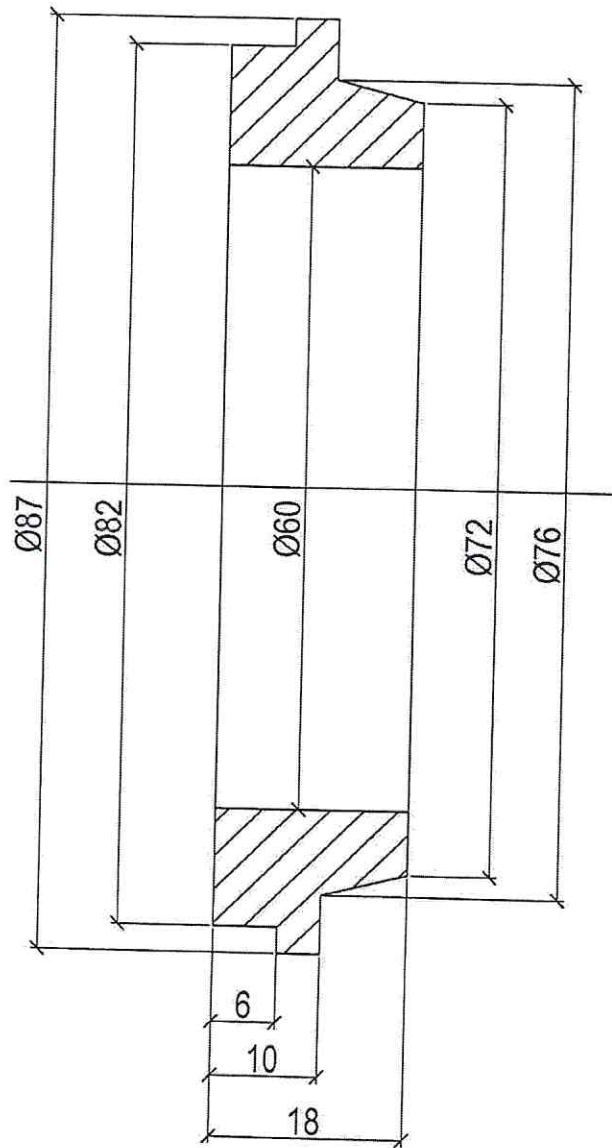

Inel de etanșare pompei KC 80-155-2-C

Cantitatea - 50 buc.
Material - FS 20-30

Inel de etanșare pompei KC 80-155-2-C

Cantitatea - 50 buc.

Material - FS 20-30