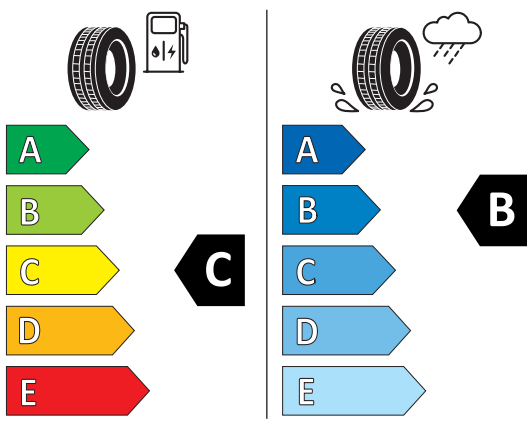

Fișă cu informații despre produs 215/65 R 16 ProTech NewGen 102V XL Viking

Regulamentul delegat (UE) 2020/740

Denumirea sau marca comercială a furnizorului		Viking	
Denumirea comercială		ProTech NewGen	
Identificatorul tipului de pneu	Clasa de pneuri	1562516	C1
Indicativul dimensiunii pneului		215/65 R 16	
Simbolul categoriei de viteză		V 240 km/h	
Indicele capacității de încărcare		102	
Versiunea de sarcină		XL	
Clasa de eficiență a consumului de combustibil		C	
Clasa de aderență pe teren umed		B	
Clasa de zgomot exterior de rulare	Valoarea de zgomot exterior de rulare	B	72 dB
Pneu destinat utilizării în condiții extreme de zăpadă		Nu	
Pneu destinat utilizării în condiții extreme de polei		Nu	
Data începerii producției (Săptămână / An)		05/21	
Data încheierii producției (Săptămână / An)		-	
Adresa furnizorului		Continental Reifen Deutschland GmbH, Valharenwalder Straße 9, 30165 Hannover, DE	
Informații suplimentare			

Viking 1562516

215/65 R 16 102 V XL C1