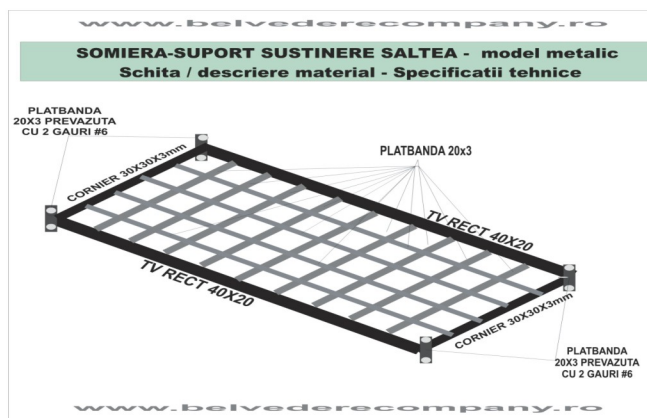

Dimensiune: 800/900mm X 1900(2000)mm X 1720mm

COMANDA

~~PRET Productie = 839,50 lei+TVA = 999 Lei~~

DISCOUNT acordat = 5,2 %

PRET Productie = 797,48 lei+TVA = 949 Lei

Pentru Varianta Suprapus/Detasabil se asigura ca DISCOUNT sisteme Tevi metalive imbinare/detasare (35Lei)
 posibilitatea detasare/crearea 2 pat single

SPECIFICATII TEHNICE DE EXECUTIE

COMPONENTA MATERIALE: -CADRU METALIC DIN PROFILE METALICE,- grosime in carne 2m-1,5mm- IMBINATE PRIN SUDURA
 - vopsire culori metalizate = negru wenghe, gri deschis, gri inchis, maro deschis, maro inchis, orice alte culori
 - Accesorii zincate