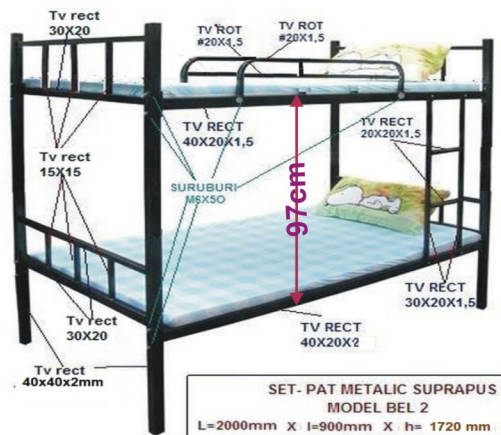

Dimensiune: 800/900mm X 1900(2000)mm X 1720mm

COMANDA

~~PRET Productie = 839,50 lei+TVA = 999 Lei~~

DISCOUNT acordat = 5,2 %

PRET Productie = 797,48 lei+TVA = 949 Lei

Pentru Varianta Suprapus/Detasabil se asigura ca DISCOUNT sisteme Tevi metalive imbinare/detasare (35Lei)
 posibilitatea detasare/crearea 2 pat single