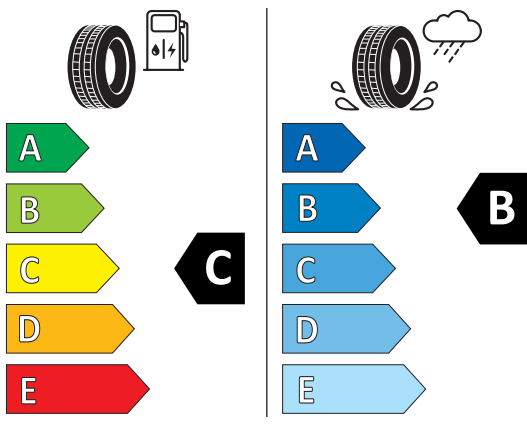

Fișă cu informații despre produs 225/60 R 16 X Wonder TH1 98V

Tourador

Regulamentul delegat (UE) 2020/740

Denumirea sau marca comercială a furnizorului		TOURADOR	
Denumirea comercială		X WONDER TH1	
Identificatorul tipului de pneu	Clasa de pneuri	9744174	C1
Indicativul dimensiunii pneului		225/60R16	
Simbolul categoriei de viteză		V 240 km/h	
Indicele capacității de încărcare		98	
Versiunea de sarcină		SL	
Clasa de eficiență a consumului de combustibil		C	
Clasa de aderență pe teren umed		B	
Clasa de zgomot exterior de rulare	Valoarea de zgomot exterior de rulare	B	71 dB
Pneu destinat utilizării în condiții extreme de zăpadă		Nu	
Pneu destinat utilizării în condiții extreme de polei		Nu	
Data începerii producției (Săptămână / An)		52/18	
Data încheierii producției (Săptămână / An)		-	
Adresa furnizorului		TOURADOR, HAIER ROAD	
Informații suplimentare			

TOURADOR

9744174

225/60R16 98 V

C1

2020/740