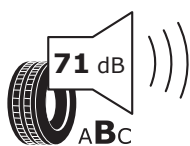

TOURADOR

9744174

225/60R16 98 V

C1