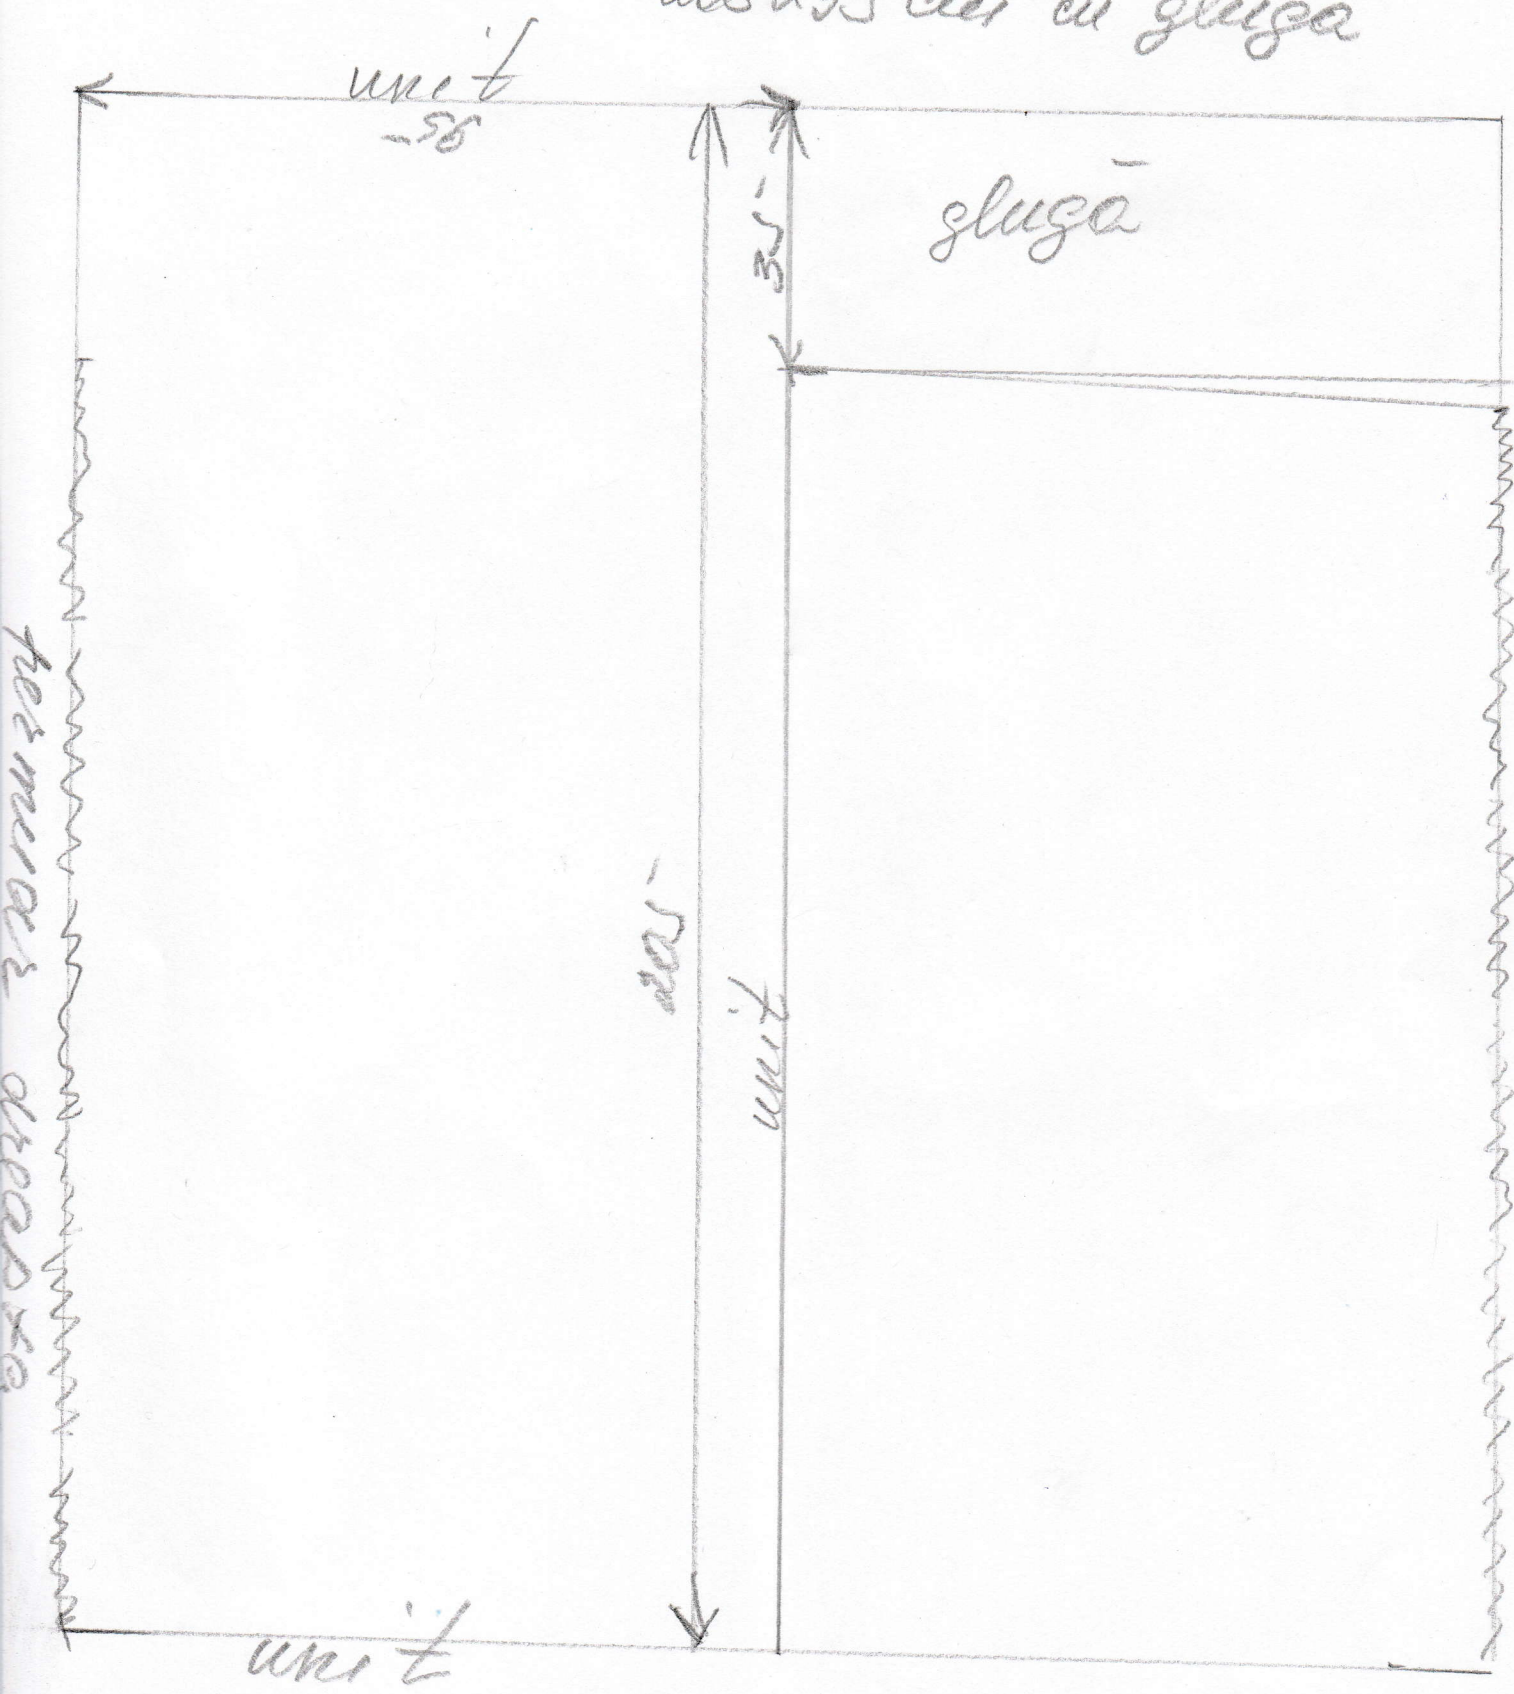

Scheia sac de dormit
205x95 cm cu glugă

tesmiaz deoaxo