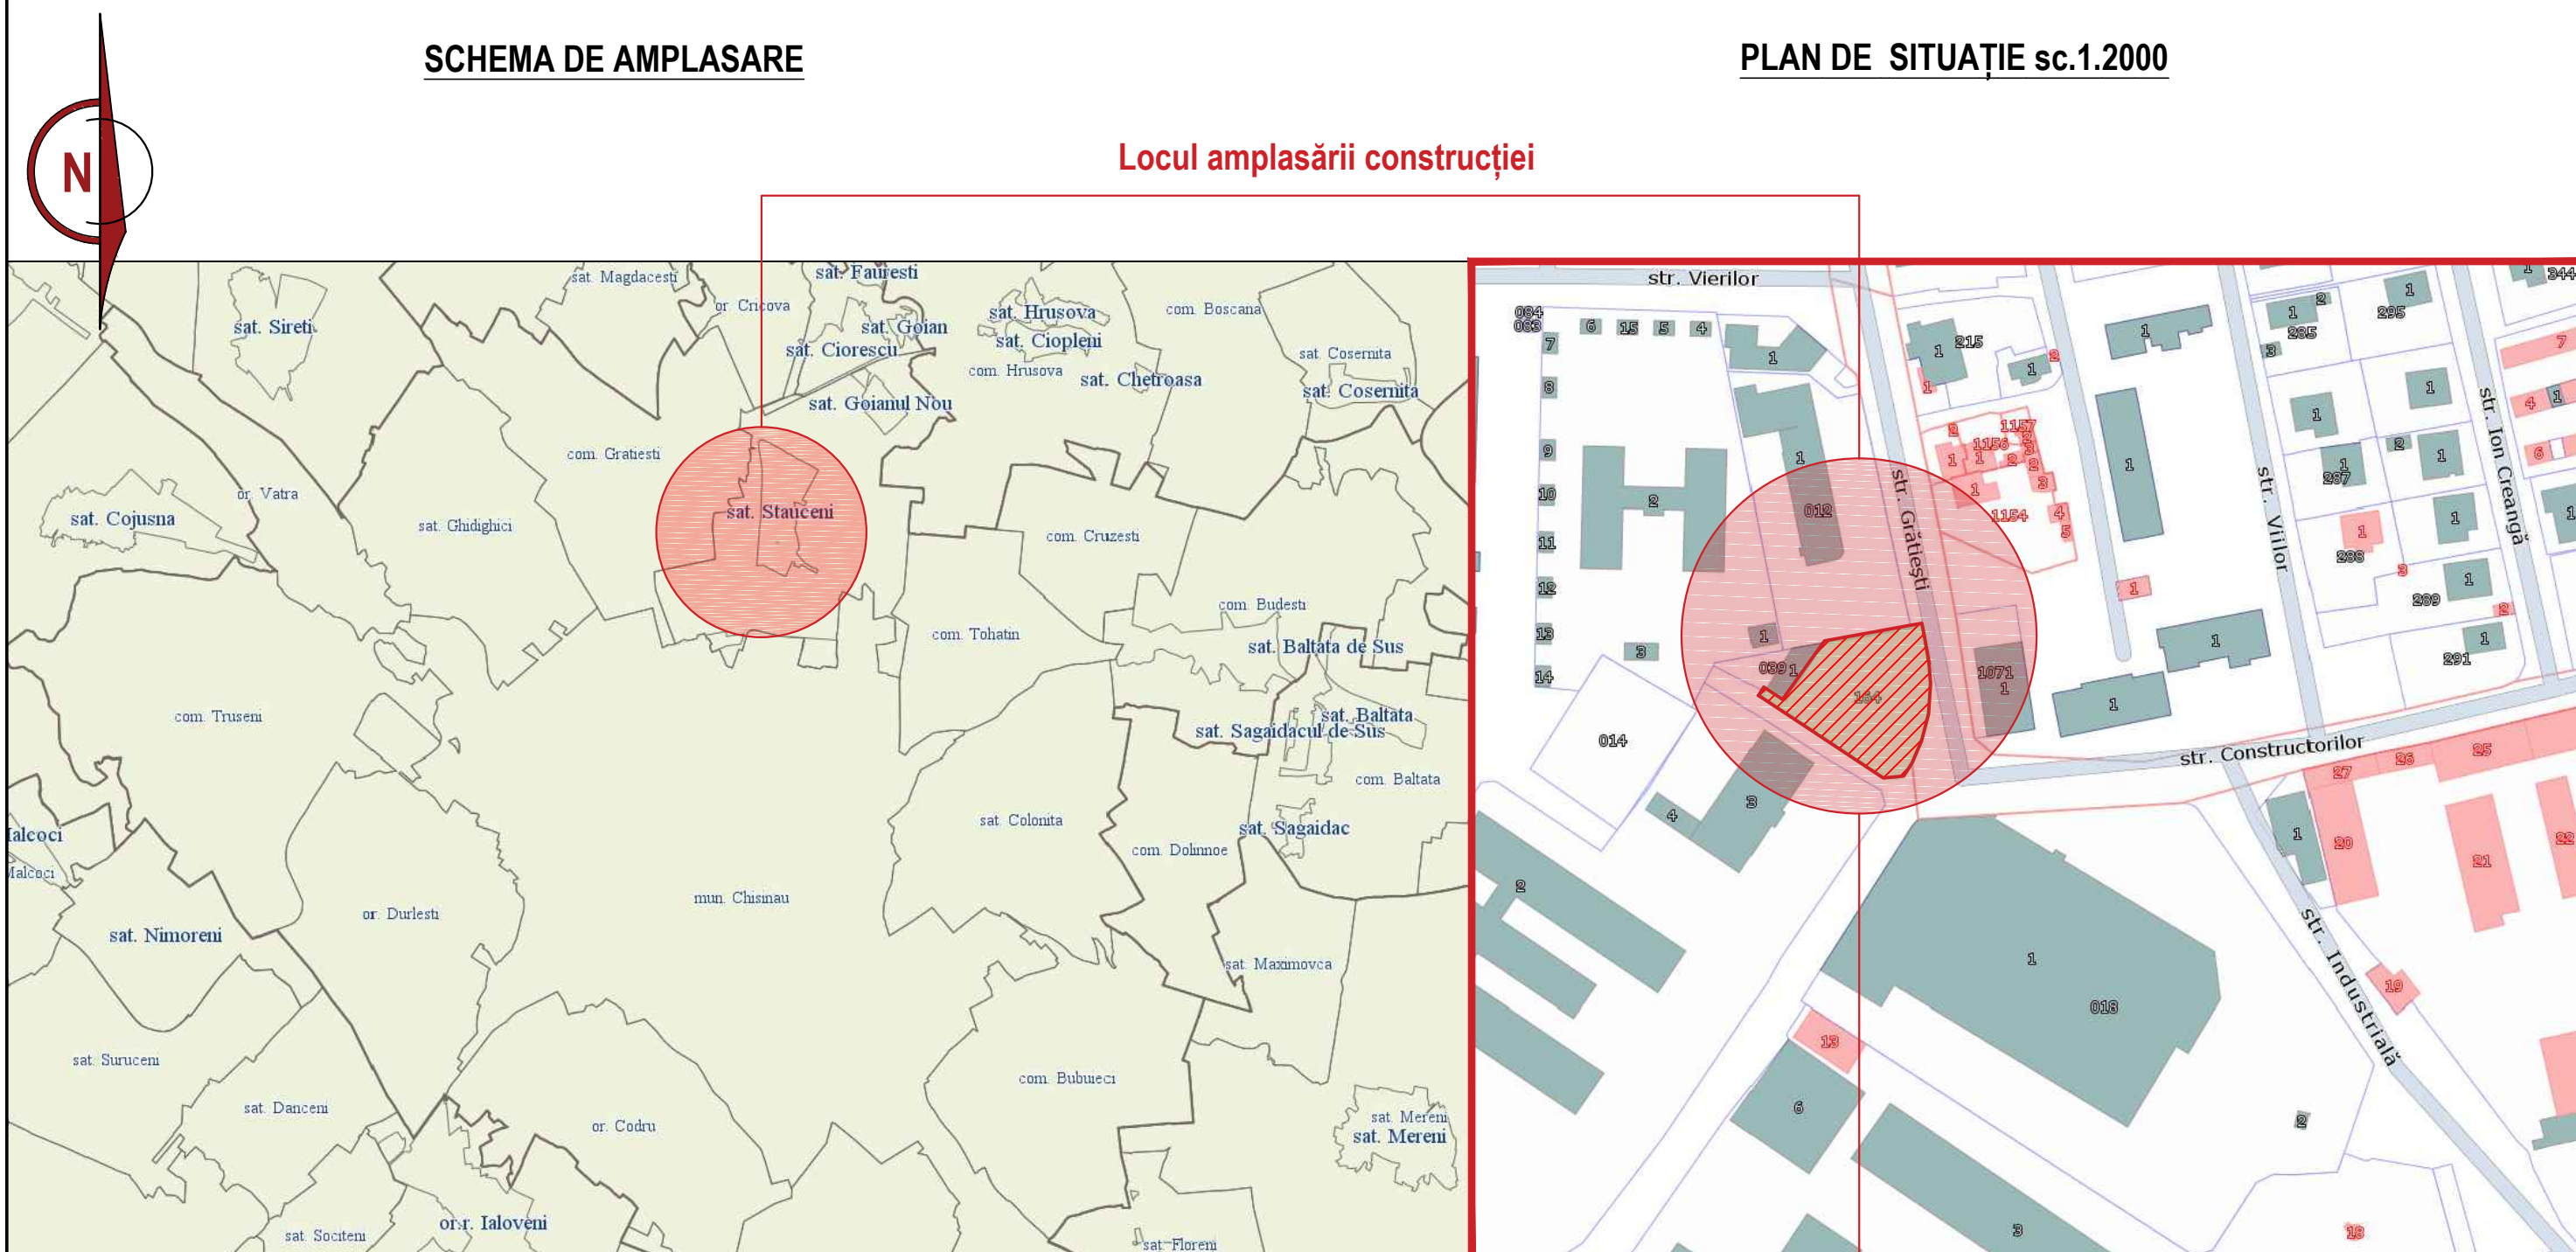

SCHEMA DE AMPLASARE

PLAN DE SITUAȚIE sc.1.2000

Locul amplasării construcției

mun.Chişinău, com. Stauceni, str. Grățiești 9/1

BORDEROUL SETURILOR MARCA PG

Poz.	DENUMIREA	NOTĂ
1	PLAN GENERAL (PG1)	54-PG-1
2	SISTEMATIZAREA VERTICALĂ (PG2)	54-PG-2
3	PLAN AMENAJARE (PG4)	54-PG-4

BORDEROUL PIESELOR SETULUI PG1

Poz.	DENUMIREA	NOTĂ
1	PLAN DE SITUAȚIE, PLAN GENERAL sc 1:500	54-PG-1