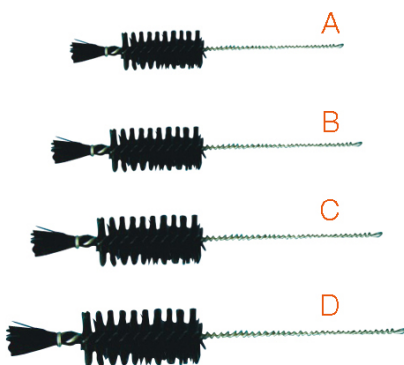

INFORMACIÓN GENERAL

Nombre del producto : Escobillones para uso general

Descripción : De pelo natural sobre un mango de alambre galvanizado

DATOS TÉCNICOS

referencia	ltotal (mm)	Øcepillo(mm)	lcepillo (mm)	tipo	unidades por ref.
BRU4-001-001	280	40	80	pelo natural (A)	1
BRU4-002-001	310	50	100	pelo natural (B)	1
BRU4-003-001	355	50	110	pelo natural (C)	1
BRU4-004-001	600	70	150	pelo natural (D)	1

EMBALAJE Y DATOS LOGÍSTICOS

referencia	vol (l)	kg	TARIC	GTIN
BRU4-001-001	1,2	0,015	96039099	08434868011168
BRU4-002-001	1,8	0,029	96039099	08434868011175
BRU4-003-001	2,16	0,04	96039099	08434868011182
BRU4-004-001	3,24	0,137	96039099	08434868011199

FOTO DEL PRODUCTO