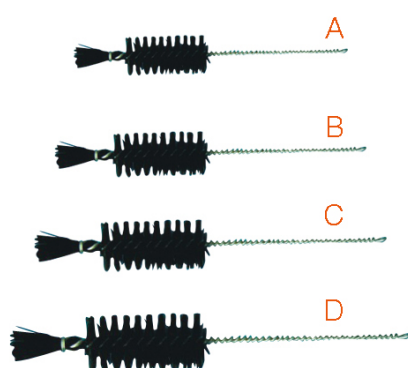

INFORMATIONS GÉNÉRALES

Nom produit : Goupillon pour utilisation générale

Description : En poil naturel sur un manche en acier zingué

DONNÉES TECHNIQUES

référence	long. totale (mm)	Øbrosse (mm)	lbrosse (mm)	type	unités par ref.
BRU4-001-001	280	40	80	poil naturel (A)	1
BRU4-002-001	310	50	100	poil naturel (B)	1
BRU4-003-001	355	50	110	poil naturel (C)	1
BRU4-004-001	600	70	150	poil naturel (D)	1

EMBALLAGE ET LOGISTIQUE

référence	vol (l)	kg	TARIC	GTIN
BRU4-001-001	1,2	0,015	96039099	08434868011168
BRU4-002-001	1,8	0,029	96039099	08434868011175
BRU4-003-001	2,16	0,04	96039099	08434868011182
BRU4-004-001	3,24	0,137	96039099	08434868011199

PHOTO PRODUIT