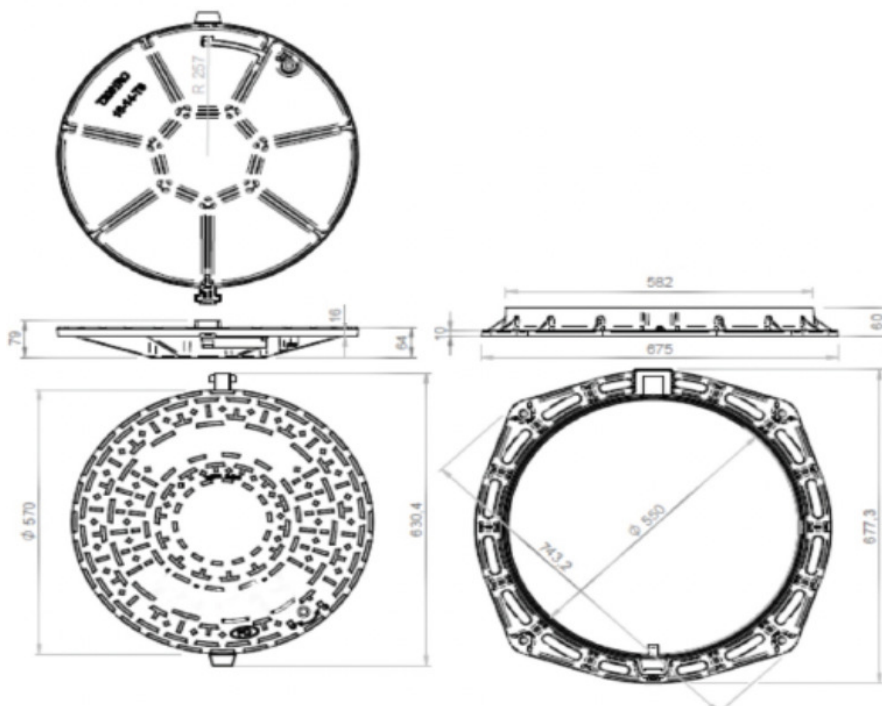

#### 2. Caracteristici tehnice

- Clasa de rezistenta C250, clasificare conform EN-124, testare rezistenta 250 kN (25 tone)
- Material: fonta ductila
- Culoare: neagra
- Suprafata anti-derapanta
- Cu balama, unghi de deschidere 120°, cu sistem autoblocare
- Cu garnitura anti-zgomot
- Capacele se pot inlatura dupa desfacerea sistemelor de fixare si de inchidere cu cheie impotriva furtului.

Cod Valrom	Exterior (mm)	Capac (mm)	Pas liber (mm)	Inaltime (mm)	Masa aprox. (kg)
47840600250	743 / 677	570	550	60	30