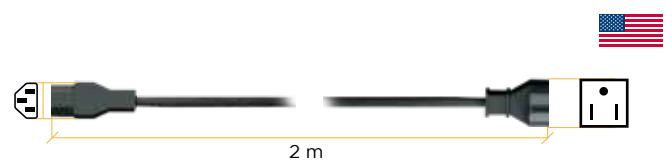

pcs: 1

00100.03

Description Power supply cable IT-IEC
Cable Length 2 m (78,74 in)

- + electra 2
- + electra 4
- + electra Microlab
- + sonora
- + sonora combi
- + sonora cryo
- + therma
- + pressa
- + lambda
- + lambda 2
- + lambda yag
- + tesla
- + tesla 2
- + tesla pulse
- + onda

pcs: 1

00100.00

Description Power supply cable USA-IEC
Cable Length 2 m (78,74 in)

- + electra 2
- + electra 4
- + electra Microlab
- + sonora
- + sonora combi
- + sonora cryo
- + therma
- + pressa
- + lambda
- + lambda 2
- + lambda yag
- + tesla
- + tesla 2
- + tesla pulse
- + onda

pcs: 1

00100.04

00100.05

Description Power supply cable UK-IEC
Cable Length 2 m (78,74 in)

- + electra 2
- + electra 4
- + electra Microlab
- + sonora
- + sonora combi
- + sonora cryo
- + therma
- + pressa
- + lambda
- + lambda 2
- + lambda yag
- + tesla
- + tesla 2
- + tesla pulse
- + onda