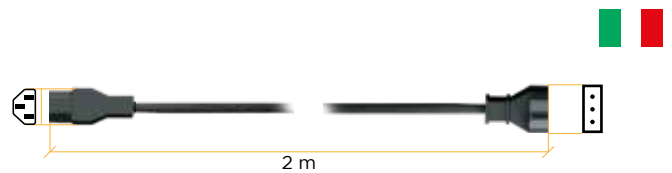

pcs: 1

00100.01

Description Power supply cable SIE-IEC
Cable Length 2 m (78,74 in)

- electra 2
- electra 4
- electra Microlab
- sonora
- sonora combi
- sonora cryo
- therma
- pressa
- lambda
- lambda 2
- lambda yag
- tesla
- tesla 2
- tesla pulse
- onda

pcs: 1

00100.03

Description Power supply cable IT-IEC
Cable Length 2 m (78,74 in)

- + electra 2
- + electra 4
- + electra Microlab
- + sonora
- + sonora combi
- + sonora cryo
- + therma
- + pressa
- + lambda
- + lambda 2
- + lambda yag
- + tesla
- + tesla 2
- + tesla pulse
- + onda

pcs: 1

00100.00

Description Power supply cable USA-IEC
Cable Length 2 m (78,74 in)

- + electra 2
- + electra 4
- + electra Microlab
- + sonora
- + sonora combi
- + sonora cryo
- + therma
- + pressa
- + lambda
- + lambda 2
- + lambda yag
- + tesla
- + tesla 2
- + tesla pulse
- + onda