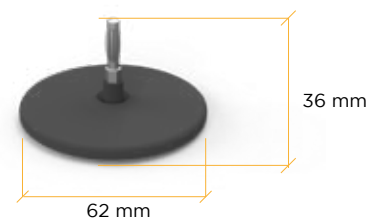

Description Capacitive Head ø48 mm with cover
Size 48x36x48 mm (1,8x1,4x1,8 in)
Weight 30 g (0,06 lb)
Compatibility THR001

- x Electra 2
- x Electra 4
- x Sonora
- x Sonora combi
- x Sonora cryo
- + Therma
- x Pressa
- x Lambda
- x Lambda 2
- x Lambda yag
- x Tesla
- x Tesla 2
- x Tesla pulse
- x Onda

THRTEC.48

Description Capacitive Head ø62 mm with cover
Size 62x36x62 mm (2,4x1,4x2,4 in)
Weight 42 g (0,09 lb)
Compatibility THR001

- x Electra 2
- x Electra 4
- x Sonora
- x Sonora combi
- x Sonora cryo
- + Therma
- x Pressa
- x Lambda
- x Lambda 2
- x Lambda yag
- x Tesla
- x Tesla 2
- x Tesla pulse
- x Onda

THRTEC.62

Description Capacitive Head ø80 mm with cover
Size 80x36x80 mm (3x1,4x3 in)
Weight 65 g (0,14 lb)
Compatibility THR001

- x Electra 2
- x Electra 4
- x Sonora
- x Sonora combi
- x Sonora cryo
- + Therma
- x Pressa
- x Lambda
- x Lambda 2
- x Lambda yag
- x Tesla
- x Tesla 2
- x Tesla pulse
- x Onda

THRTEC.80