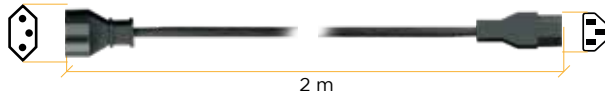

pcs: 1

00100.04

00100.05

Description Power supply cable UK-IEC
Cable Length 2 m (78,74 in)

- + electra 2
- + electra 4
- + electra Microlab
- + sonora
- + sonora combi
- + sonora cryo
- + therma
- + pressa
- + lambda
- + lambda 2
- + lambda yag
- + tesla
- + tesla 2
- + tesla pulse
- + onda

00100.07

Description Power supply cable BR-IEC
Cable Length 2 m (78,74 in)

- + electra 2
- + electra 4
- + electra Microlab
- + sonora
- + sonora combi
- + sonora cryo
- + therma
- + pressa
- + lambda
- + lambda 2
- + lambda yag
- + tesla
- + tesla 2
- + tesla pulse
- + onda