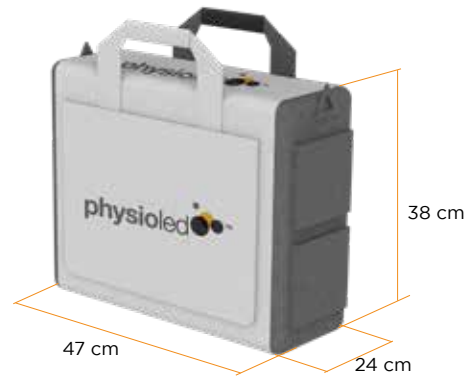

Description

Size

Size

Compatibility

Bag
47x38x24 cm (18,14,9x9,4 lb)
3 Kg (6,6 lb)
LMB001, LMB001E, LMB002,
LMB003

BAG002

- + electra 2
- + electra 4
- + electra MicroLab
- + sonora
- + sonora combi
- + sonora cryo
- + therma
- + pressa
- + lambda
- + lambda 2
- + lambda yag
- + tesla
- + tesla 2
- + tesla pulse
- + onda

pcs: 1