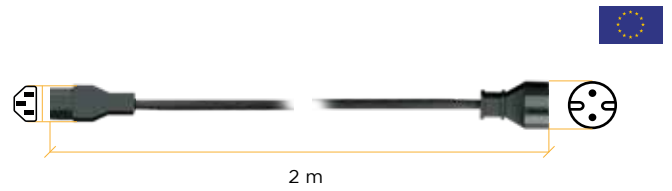

100 Sterilization cycles

30 Sterilization cycles

ACCESSORIES

POWER SUPPLY CABLE

Description Power supply cable SIE-IEC
Cable Length 5 m (196,85 in)

- + electra 2
- + electra 4
- + electra Microlab
- + sonora
- + sonora combi
- + sonora cryo
- + therma
- + pressa
- + lambda
- + lambda 2
- + lambda yag
- + tesla
- + tesla 2
- + tesla pulse
- + onda

pcs: 1

00100.01

Description Power supply cable SIE-IEC
Cable Length 2 m (78,74 in)

- electra 2
- electra 4
- electra Microlab
- sonora
- sonora combi
- sonora cryo
- therma
- pressa
- lambda
- lambda 2
- lambda yag
- tesla
- tesla 2
- tesla pulse
- onda

pcs: 1

00100.03

Description Power supply cable IT-IEC
Cable Length 2 m (78,74 in)

- + electra 2
- + electra 4
- + electra Microlab
- + sonora
- + sonora combi
- + sonora cryo
- + therma
- + pressa
- + lambda
- + lambda 2
- + lambda yag
- + tesla
- + tesla 2
- + tesla pulse
- + onda