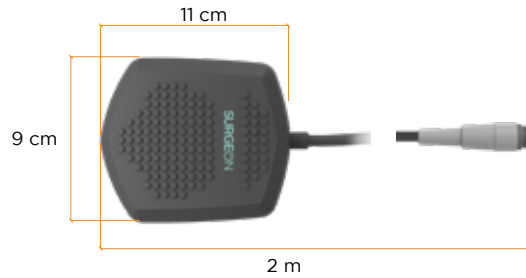

WATER PROOF IP67

00304.04

Description
Cable Length
Size
Weight
Compatibility

Protection for single foot switch
NO
12x10x14 cm (4,7x3,9x1,64 in)
0,65 kg (0,143 lb)
OND001, 00304.00

- x electra 2
- x electra 4
- x electra MicroLab
- x sonora
- x sonora combi
- x sonora cryo
- x therma
- x pressa
- x lambda
- x lambda 2
- x lambda yag
- x tesla
- x tesla 2
- x tesla pulse
- x onda

pcs: 1