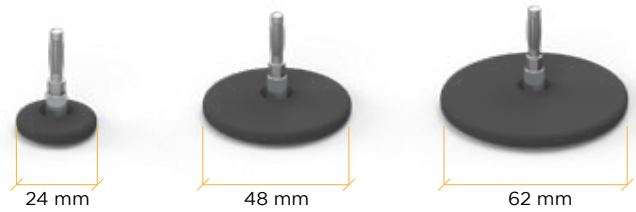

Description

Set of Resistive Head
(1x.24-1x.48-1x.62)

Weight

82 g (0,18 lb)

Compatibility

THR001

- x Electra 2
- x Electra 4
- x electra MicroLab
- x Sonora
- x Sonora combi
- x Sonora cryo
- + Therma
- x Pressa
- x Lambda
- x Lambda 2
- x Lambda yag
- x Tesla
- x Tesla 2
- x Tesla pulse
- x Onda

pcs: 1

THRTERO