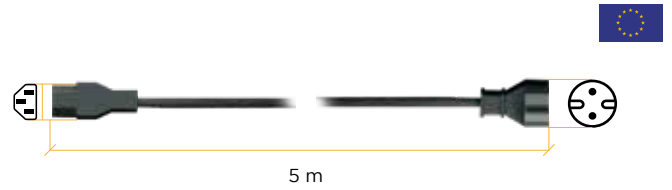

100 Sterilization cycles

30 Sterilization cycles

ACCESSORIES

POWER SUPPLY CABLE

Description Power supply cable SIE-IEC
Cable Length 5 m (196,85 in)

- + electra 2
- + electra 4
- + electra Microlab
- + sonora
- + sonora combi
- + sonora cryo
- + therma
- + pressa
- + lambda
- + lambda 2
- + lambda yag
- + tesla
- + tesla 2
- + tesla pulse
- + onda

pcs: 1

00100.01

Description Power supply cable SIE-IEC
Cable Length 2 m (78,74 in)

- electra 2
- electra 4
- electra Microlab
- sonora
- sonora combi
- sonora cryo
- therma
- pressa
- lambda
- lambda 2
- lambda yag
- tesla
- tesla 2
- tesla pulse
- onda