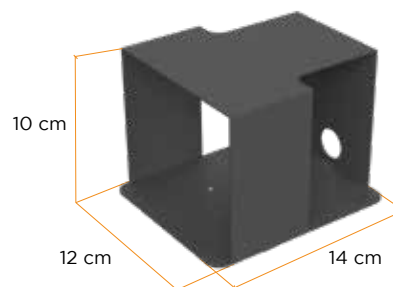

Description
Cable Length
Size
Weight
Compatibility

Water-proof foot switch
2 m (78,75 in)
11x3,5x9 cm (7,2x0,62x0,66 in)
0,3 kg (0,66 lb)
OND001, 00304.PO

- x electra 2
- x electra 4
- x electra MicroLab
- x sonora
- x sonora combi
- x sonora cryo
- x therma
- x pressa
- x lambda
- x lambda 2
- x lambda yag
- x tesla
- x tesla 2
- x tesla pulse
- x onda

pcs: 1

WATER PROOF IP67

00304.00

Description
Cable Length
Size
Weight
Compatibility

Water-proof foot switch
5 m (118,11 in)
11x3,5x9 cm (7,2x0,62x0,66 in)
0,3 kg (0,66 lb)
OND001, 00304.PO

- x electra 2
- x electra 4
- x electra MicroLab
- x sonora
- x sonora combi
- x sonora cryo
- x therma
- x pressa
- x lambda
- x lambda 2
- x lambda yag
- x tesla
- x tesla 2
- x tesla pulse
- x onda

pcs: 1

WATER PROOF IP67

00304.04

Description
Cable Length
Size
Weight
Compatibility

Protection for single foot switch
NO
12x10x14 cm (4,7x3,9x1,64 in)
0,65 kg (0,143 lb)
OND001, 00304.00

- x electra 2
- x electra 4
- x electra MicroLab
- x sonora
- x sonora combi
- x sonora cryo
- x therma
- x pressa
- x lambda
- x lambda 2
- x lambda yag
- x tesla
- x tesla 2
- x tesla pulse
- x onda

pcs: 1

00304.PO