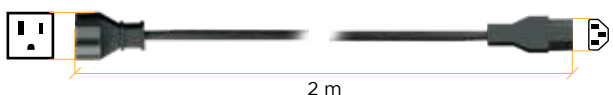

00100.10

Description Power supply cable JP-IEC
Cable Length 2 m (78,74 in)

- + electra 2
- + electra 4
- + electra Microlab
- + sonora
- + sonora combi
- + sonora cryo
- + therma
- + pressa
- + lambda
- + lambda 2
- + lambda yag
- + tesla
- + tesla 2
- + tesla pulse
- + onda