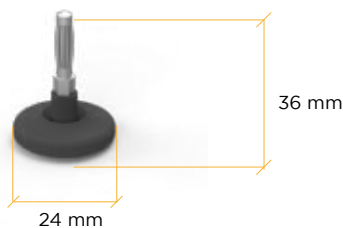

pcs: 1

THRTEC.24

Description

Capacitive Head ø24 mm
with cover

Size

24x36x24 mm (0,9x1,4x0,9 in)

Weight

10 g (0,02 lb)