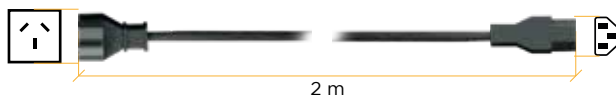

00100.09

Description Power supply cable AU/CN-IEC
Cable Length 2 m (78,74 in)

- + electra 2
- + electra 4
- + electra Microlab
- + sonora
- + sonora combi
- + sonora cryo
- + therma
- + pressa
- + lambda
- + lambda 2
- + lambda yag
- + tesla
- + tesla 2
- + tesla pulse
- + onda