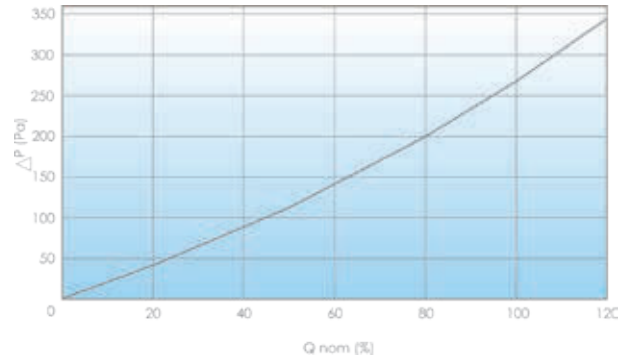

HEPAFIL MP14 - MP14M

H14 MİNİ PİLE MUTLAK FİLTRELER Mini pleat absolute filters H14

filtr malzemesi: filter medium composition:	mikro cam elyaf glass micro fiber
çerçeve malzemesi: frame material:	MP=MDF MP14M=galvaniz sac MP=MDF MP14M=galvanized sheet
maksimum çalışma sıcaklığı: max. working temperature:	70° C
Maksimum çalışmada bağıl nem: max. working R.H.:	90%
verim M.P.P.S.: efficiency M. S. S.S.:	≥99,995%
ilk basınç düşümü: initial pressure drop:	265 Pa
son basınç düşümü: final pressure drop:	600 Pa
sınıflandırma [EN 1822-1:2019]: classification [EN 1822-1:2019]:	H14