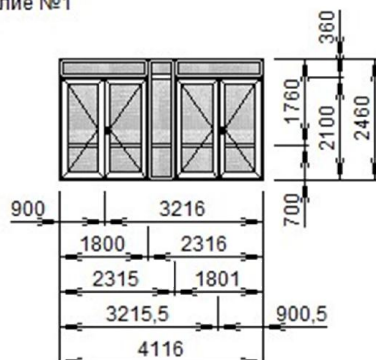

SC " Modeaon-Impex " SRL

mun. Chisinau,, str.Varnita 12a

тел.:(022)42-13-62 моб:079533313, факс.: (022)42-14-02, e-mail: modeaon-impex@mail.ru

Коммерческое предложение № 597

Клиент:
Адрес:
Телефон:

Расчет от: 31.10.2020

Факс:

Самовывоз:

Изделие №1