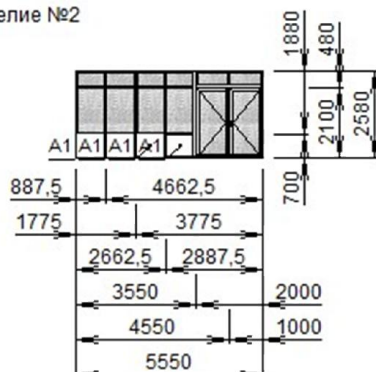

Цвет - **Белый**

Примечание:

Площадь изделия	Цена	Кол-во	Стоимость
10,13 кв.м.	14568,90 lei.	1 шт.	14568,90 lei.

9015-ТУРЦИЯ СОБАКА

Привод дверной 1800/35

Изделие №2

Система - **Kurtoglu - alum Окно**  
4x12x4-Krizet - Терморан  
1126 - Г стандартная ЭК  
1121 - Т узкая ЭК  
1125 - Z стандартная ЭК  
1124 - Т стандартная ЭК  
A1 - @ Сендвич 20мм - панель

Цвет - **Белый**

Примечание: **Usa Aluminu Glisanta**

Площадь изделия	Цена	Кол-во	Стоимость
14,32 кв.м.	15202,73 lei.	1 шт.	15202,73 lei.

Изделие №3

Система - **Barrier 4-кал Дверь**  
4x16x4-Krizet - Терморан  
64030 - Г 4-х к-ая VP  
64050 - Т 4-х к-ая VP  
63070 - Т дв.3-х к-ая VP  
63080 - Штупль 3-х к-ый VP

Цвет - **Белый**

Примечание:

Площадь изделия	Цена	Кол-во	Стоимость
9,26 кв.м.	14033,53 lei.	1 шт.	14033,53 lei.

9015-ТУРЦИЯ СОБАКА

Привод дверной 1800/35

Текущая дата: 04.11.2020  
Общая площадь изделий: 33,70 кв.м.  
Замеры произвёл: