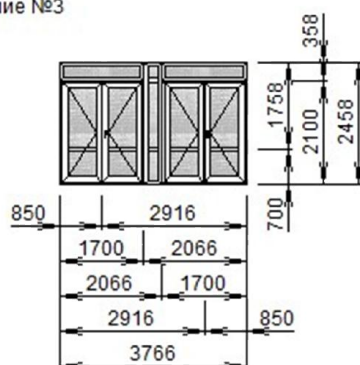

Система - **Kurtoglu - alum Окно**
4x12x4-Krizet - Терморан
1126 - Г стандартная ЭК
1121 - Т узкая ЭК
1125 - Z стандартная ЭК
1124 - Т стандартная ЭК
A1 - @ Сендвич 20мм - панель

Цвет - **Белый**

Примечание: **Usa Aluminu Glisanta**

Площадь изделия	Цена	Кол-во	Стоимость
14,32 кв.м.	15202,73 lei.	1 шт.	15202,73 lei.

Изделие №3