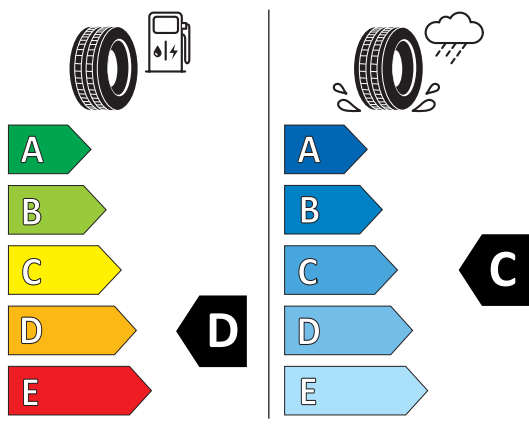

Fișă cu informații despre produs 185/65 R 15 MP-93 Nordicca

88T Matador Continental

Regulamentul delegat (UE) 2020/740

Denumirea sau marca comercială a furnizorului		Matador	
Denumirea comercială		MP93 Nordicca	
Identificatorul tipului de pneu	Clasa de pneuri	1585454	C1
Indicativul dimensiunii pneului		185/65 R 15	
Simbolul categoriei de viteză		T 190 km/h	
Indicele capacității de încărcare		88	
Versiunea de sarcină		SL	
Clasa de eficiență a consumului de combustibil		D	
Clasa de aderență pe teren umed		C	
Clasa de zgomot exterior de rulare	Valoarea de zgomot exterior de rulare	B	71 dB
Pneu destinat utilizării în condiții extreme de zăpadă		Da	
Pneu destinat utilizării în condiții extreme de polei		Nu	
Data începerii producției (Săptămână / An)		06/21	
Data încheierii producției (Săptămână / An)		-	
Adresa furnizorului		Continental Reifen Deutschland GmbH, Va hrenwalder Straße 9, 30165 Hannover, DE	
Informații suplimentare			

Matador 1585454

185/65 R 15 88 T C1

2020/740

Matador