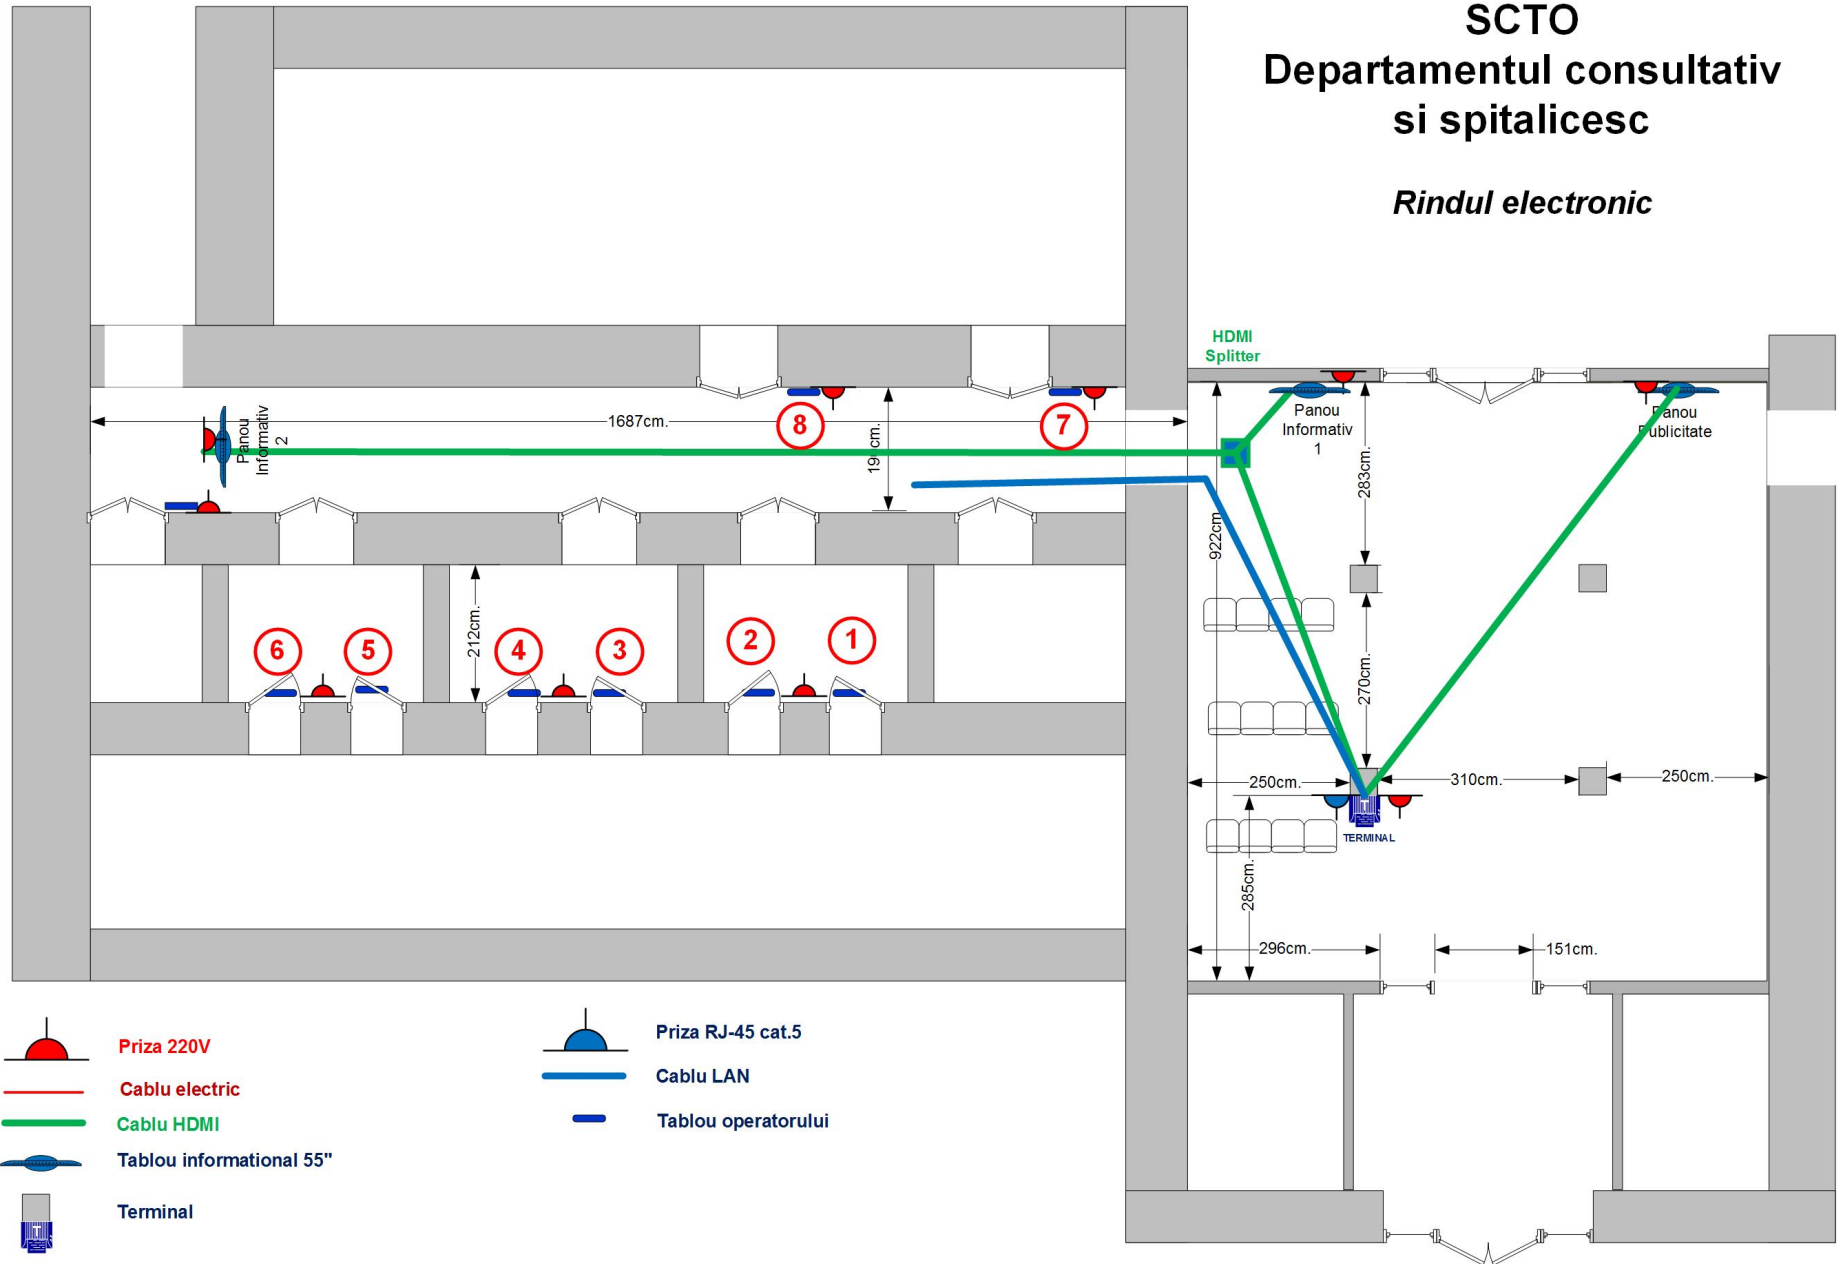

SCTO
Departamentul consultativ
si spitalicesc
Rindul electronic

-  Priza 220V
-  Cablu electric
-  Cablu HDMI
-  Tablou informational 55"
-  Terminal

-  Priza RJ-45 cat.5
-  Cablu LAN
-  Tablou operatorului