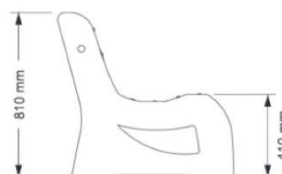

Bancă cu spătar confecționată din beton armat, metal de înaltă calitate și lemn certificate Betonul va fi realizat din ciment tip Portland alb de înaltă calitate, armat cu structură de mozaic din pietre din granit alb punctat. Betonul nu va conține rășini și agenți polimerici adezivi. Suprafața de beton este gofrată și protejată suplimentar cu un strat de lac. Elementele de conectare ale componentelor principale sunt realizate din oțel inoxidabil. Lamelele din lemn vor fi acoperite cu un strat de lac special (culoarea stejarului), care să protejeze lemnul de putrezire și să facă produsul și mai rezistent la condițiile meteorologice agresive. Elementele metalice vor fi tratate prin metode de galvanizare și vopsire prin pulbere (RAL 7024), pentru protecție ridicată la coroziune.

Dimensiuni: L: 171 cm l: 87 cm H: 81 cm G: 120 kg

Coș confecționat din beton armat, metal de înaltă calitate și lemn certificat. Betonul va fi realizat din ciment tip Portland alb de înaltă calitate, armat cu structură de mozaic din pietre din granit alb punctat. Betonul nu va conține rășini și agenți polimerici adezivi. Suprafața de beton va fi gofrată și protejată suplimentar cu un strat de lac. Lamelele din lemn vor fi acoperite cu un strat de lac special (culoarea stejarului), care să protejeze lemnul de putrezire și să facă produsul și mai rezistent la condițiile meteorologice agresive. Lamelele vor fi fixate în așa fel încât să nu fie vizibile șuruburile și piulițele. Capetele de sus ale lamelelor vor fi prevăzute cu capace din HDPE (RAL 7024). Capacul metalic tratat prin metode de galvanizare și vopsire prin pulbere (RAL 7024), pentru protecție ridicată la coroziune va fi prevăzut cu scrumieră încorporată. Coșul de beton va fi prevăzut cu recipient interior metalic zincat, pentru colectarea deșeurilor, oferind un acces ușor pentru curăț și întreținere. Pe una din lamele va fi fixată inscripția "coș de gunoi". Volum – 50 l