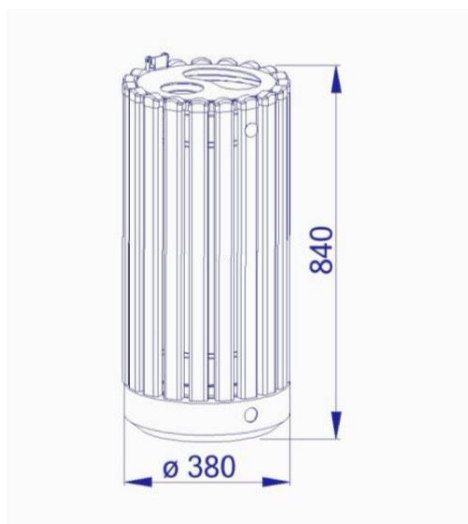

Bancă cu spătar confecționată din beton armat, metal de înaltă calitate și lemn certificate Betonul va fi realizat din ciment tip Portland alb de înaltă calitate, armat cu structură de mozaic din pietre din granit alb punctat. Betonul nu va conține rășini și agenți polimerici adezivi. Suprafața de beton este gofrată și protejată suplimentar cu un strat de lac. Elementele de conectare ale componentelor principale sunt realizate din oțel inoxidabil. Lamelele din lemn vor fi acoperite cu un strat de lac special (culoarea stejarului), care să protejeze lemnul de putrezire și să facă produsul și mai rezistent la condițiile meteorologice agresive. Elementele metalice vor fi tratate prin metode de galvanizare și vopsire prin pulbere (RAL 7024), pentru protecție ridicată la coroziune.

Dimensiuni: L: 171 cm l: 87 cm H: 81 cm G: 120 kg

Coș confecționat din beton armat, metal de înaltă calitate și lemn certificat. Betonul va fi realizat din ciment tip Portland alb de înaltă calitate, armat cu structură de mozaic din pietre din granit alb punctat. Betonul nu va conține rășini și agenți polimerici adezivi. Suprafața de beton va fi gofrată și protejată suplimentar cu un strat de lac. Lamelele din lemn vor fi acoperite cu un strat de lac special (culoarea stejarului), care să protejeze lemnul de putrezire și să facă produsul și mai rezistent la condițiile meteorologice agresive. Lamelele vor fi fixate în așa fel încât să nu fie vizibile șuruburile și piulițele. Capetele de sus ale lamelelor vor fi prevăzute cu capace din HDPE (RAL 7024). Capacul metalic tratat prin metode de galvanizare și vopsire prin pulbere (RAL 7024), pentru protecție ridicată la coroziune va fi prevăzut cu scrumieră încorporată. Coșul de beton va fi prevăzut cu recipient interior metalic zincat, pentru colectarea deșeurilor, oferind un acces ușor pentru curăț și întreținere. Pe una din lamele va fi fixată inscripția "coș de gunoi". Volum – 50 l