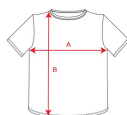

DOGO PREMIUM CA6502

DESCRIERE

Tricou cu mânecă scurtă și cusături laterale. Guler rotund cu nervuri 1x1 (4 straturi). Cu bandă asortată întărită pentru acoperirea cusăturii la guler.

COMPOZIȚIE

100% bumbac, punct neted, 165 g/m². Culoarea gri melanj 58: 85% bumbac / 15% vâscoză.

COMENTARII

*Mărimea 4XL disponibilă în culorile: alb 01, negru 02, bleumarin 55, verde sticlă 56, royal 05 și gri 58. *Mărimea 5XL disponibilă pe alb 01 și pe negru 02. *Etichetă detașabilă. *Articol disponibil pentru copii.

MĂRIMI

Adulți:: S · M · L · XL · 2XL · 3XL · 4XL · 5XL / Copii:: 3/4 · 5/6 · 7/8 · 9/10 · 11/12

SCHIȚE

ÎMPACHETARE

	Cutie	Pachet
Adulți:	100 Unități	5 Unități
Copii:	100 Unități	5 Unități

CULORI

MĂRIMI

Adulți:	S	M	L	XL	2XL	3XL	4XL	5XL
WIDTH (A)	49cm	52cm	55cm	58cm	62cm	66cm	70cm	74cm
LUNGIME (B)	69cm	71cm	73cm	75cm	77cm	79cm	81cm	84cm

Copii:	3/4	5/6	7/8	9/10	11/12
WIDTH (A)	33cm	36cm	39cm	43cm	47cm
LUNGIME (B)	43cm	47cm	51cm	55cm	59cm

CERTIFICATE

TIPURI DE PERSONALIZĂRI DISPONIBILE

Transfer termic

Manipulare marfă