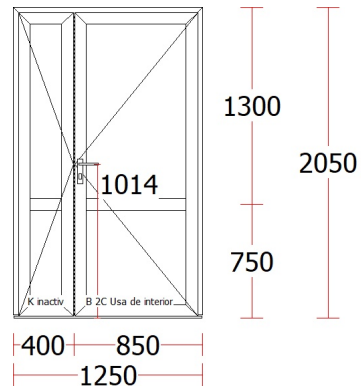

Tablou timplarie simplu

Fereastră - 3 buc.

Ușă Balcon - 1 buc.

Ușă Balcon - 1 buc.

Ușă Balcon - 1 buc.

Fereastră - 3 buc.

Ușă Balcon - 1 buc.

Ușă exterior - 2 buc.