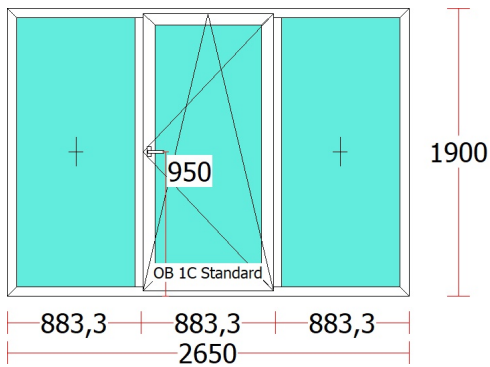

Tablou timplarie simplu

Fereastră - 3 buc.

Ușă Balcon - 1 buc.

Ușă Balcon - 1 buc.

Ușă Balcon - 1 buc.

Fereastră - 3 buc.

Ușă Balcon - 1 buc.

Ușă exterior - 2 buc.