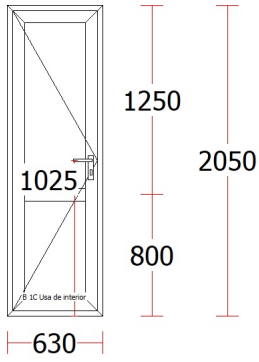

Tablou timplarie simplu

Fereastră - 3 buc.

Ușă Balcon - 1 buc.

Ușă Balcon - 1 buc.

Ușă Balcon - 1 buc.

Fereastră - 3 buc.

Ușă Balcon - 1 buc.

Ușă exterior - 2 buc.