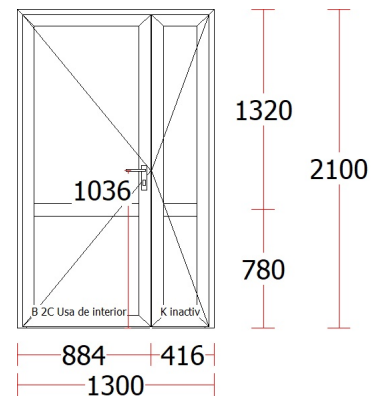

Tablou timplarie simplu

Fereastră - 3 buc.

Ușă Balcon - 1 buc.

Ușă Balcon - 1 buc.

Ușă Balcon - 1 buc.

Fereastră - 3 buc.

Ușă Balcon - 1 buc.

Ușă exterior - 2 buc.