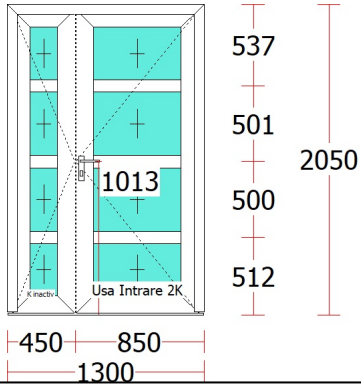

Ușă exterior - 1 buc.