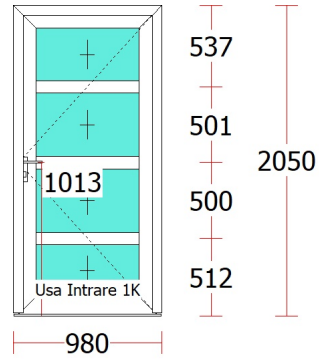

Tablou timplarie simplu

Fereastră - 3 buc.

Ușă Balcon - 1 buc.

Ușă Balcon - 1 buc.

Ușă Balcon - 1 buc.

Fereastră - 3 buc.

Ușă Balcon - 1 buc.

Ușă exterior - 2 buc.