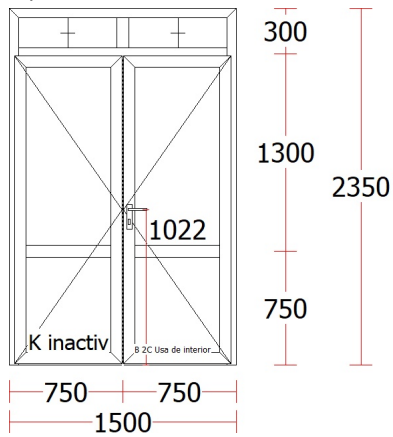

Tablou timplarie simplu

Fereastră - 3 buc.

Ușă Balcon - 1 buc.

Ușă Balcon - 1 buc.

Ușă Balcon - 1 buc.

Fereastră - 3 buc.

Ușă Balcon - 1 buc.

Ușă exterior - 2 buc.