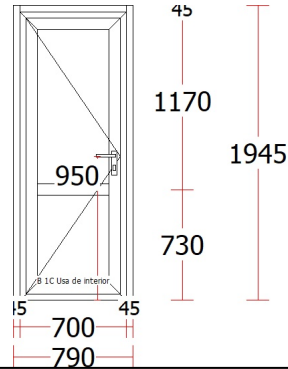

Tablou timplarie simplu

Fereastră - 3 buc.

Ușă Balcon - 1 buc.

Ușă Balcon - 1 buc.

Ușă Balcon - 1 buc.

Fereastră - 3 buc.

Ușă Balcon - 1 buc.

Ușă exterior - 2 buc.

Ușă exterior - 1 buc.

Fereastră - 1 buc.

Ușă Balcon - 1 buc.

Ușă Balcon - 1 buc.

Ușă exterior - 1 buc.

Ușă Balcon - 1 buc.