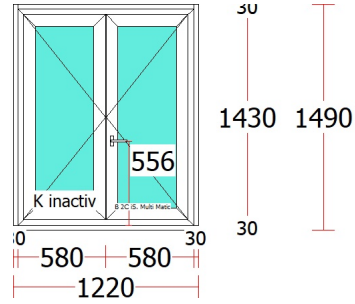

Fereastră - 1 buc.