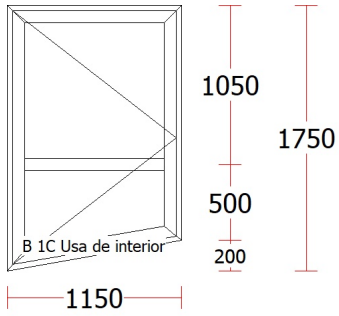

Ușă Balcon - 1 buc.