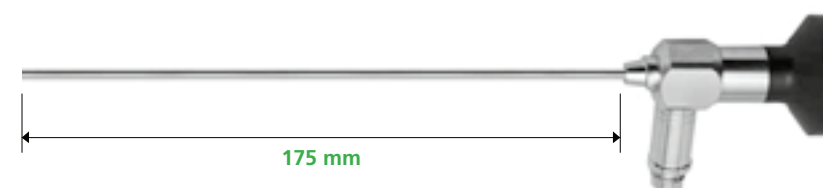

ENDOSKOPE | SCOPES

AUTOKLAVIERBARE ENDOSKOPE | AUTOCLAVABLE SCOPES

22-2717	Sinuskop <i>Sinuscope</i>	0° 2,7 mm
22-2717G	Sinuskop, Gold Version <i>Sinuscope, gold version</i>	0° 2,7 mm

22-2718	Sinuskop <i>Sinuscope</i>	30° 2,7 mm
22-2718G	Sinuskop, Gold Version <i>Sinuscope, gold version</i>	30° 2,7 mm

22-2719	Sinuskop <i>Sinuscope</i>	70° 2,7 mm
22-2719G	Sinuskop, Gold Version <i>Sinuscope, gold version</i>	70° 2,7 mm

ENDOSKOPE | SCOPES

AUTOKLAVIERBARE ENDOSKOPE | AUTOCLAVABLE SCOPES

22-2711	Sinuskop <i>Sinuscope</i>	0° 4 mm
22-2711G	Sinuskop, Gold Version <i>Sinuscope, gold version</i>	0° 4 mm