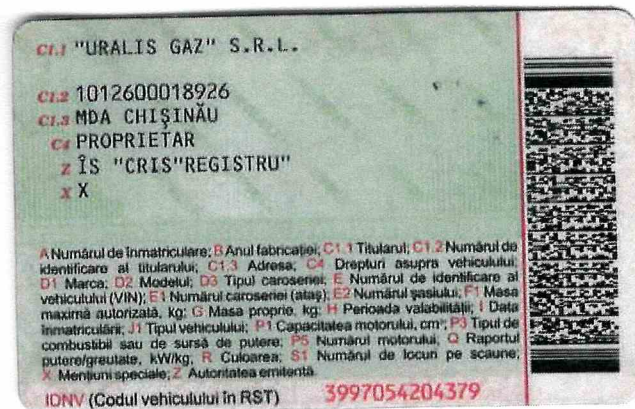

Autocamion GAZ 330600 CDG-963

Remorcă 1-R383A CAF-710