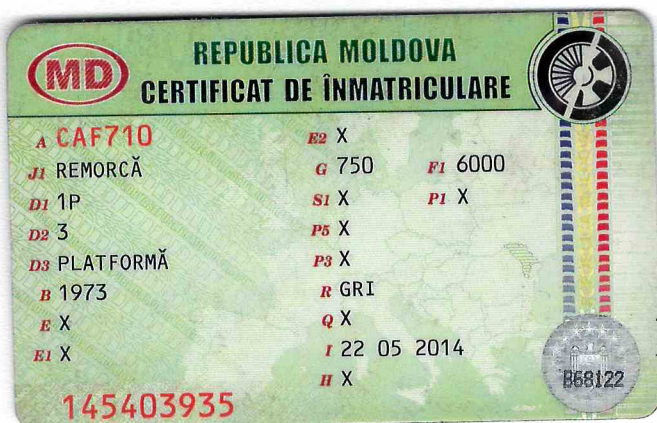

Autocamion GAZ 330600 CDG-963

Remorcă 1-R383A CAF-710