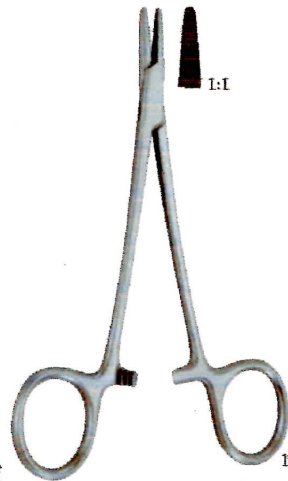

**Nadelhalter ; Needle holders**  
**Porte-aiguilles ; Porta-agujas**  
**Porta aghi**

**Crile-Murary**

150 mm - 6"

**NH 10-100-01**

*Lot 83*

**Crile-Wood**

150 mm - 6"

**NH 10-105-01**

180 mm - 7"

**NH 10-105-02**

**Hegar-Baumgartner**

140 mm - 5<sup>3</sup>/<sub>4</sub>"

**NH 10-110-01**

**Brown**

130 mm - 5"

**NH 10-115-01**

180 mm - 7"

**NH 10-115-012**

**kräftiges Modell, Maul diagonal gerieft**  
**Heavy pattern, diagonally serrated jaw**

**Collier**

125 mm - 5"

**NH 10-120-01**

**Derf**

125 mm - 5"

**NH 10-125-01**

120 mm - 4<sup>3</sup>/<sub>4</sub>"

**NH 10-125-02**