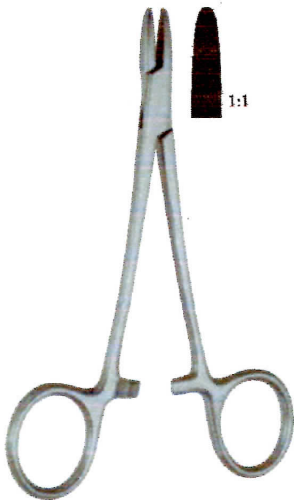

**Nadelhalter ; Needle holders**  
**Porte-aiguilles ; Porta-agujas**  
**Porta aghi**

**Crile-Murary**

150 mm - 6"

**NH 10-100-01**

*Lot 83*

**Crile-Wood**

150 mm - 6"

**NH 10-105-01**

180 mm - 7"

**NH 10-105-02**

**Hegar-Baumgartner**

140 mm - 5<sup>3</sup>/<sub>4</sub>"

**NH 10-110-01**

**Brown**

130 mm - 5"

**NH 10-115-01**

180 mm - 7"

**NH 10-115-012**

**kräftiges Modell, Maul diagonal gerieft**  
**Heavy pattern, diagonally serrated jaw**

**Collier**

125 mm - 5"

**NH 10-120-01**

**Derf**

125 mm - 5"

**NH 10-125-01**

120 mm - 4<sup>3</sup>/<sub>4</sub>"

**NH 10-125-02**