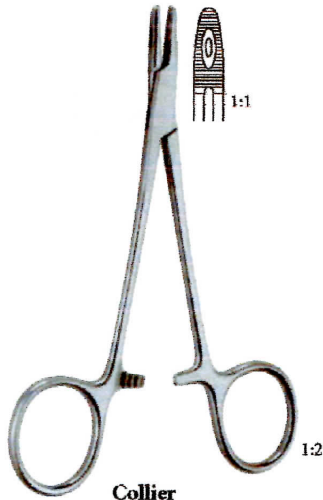

**Nadelhalter ; Needle holders**  
**Porte-aiguilles ; Porta-agujas**  
**Porta aghi**

**Crile-Murary**

150 mm - 6"

**NH 10-100-01**

*Lot 83*

**Crile-Wood**

150 mm - 6"

**NH 10-105-01**

180 mm - 7"

**NH 10-105-02**

**Hegar-Baumgartner**

140 mm - 5<sup>3</sup>/<sub>4</sub>"

**NH 10-110-01**

**Brown**

130 mm - 5"

**NH 10-115-01**

180 mm - 7"

**NH 10-115-012**

**kräftiges Modell, Maul diagonal gerieft**  
**Heavy pattern, diagonally serrated jaw**

**Collier**

125 mm - 5"

**NH 10-120-01**

**Derf**

125 mm - 5"

**NH 10-125-01**

120 mm - 4<sup>3</sup>/<sub>4</sub>"

**NH 10-125-02**