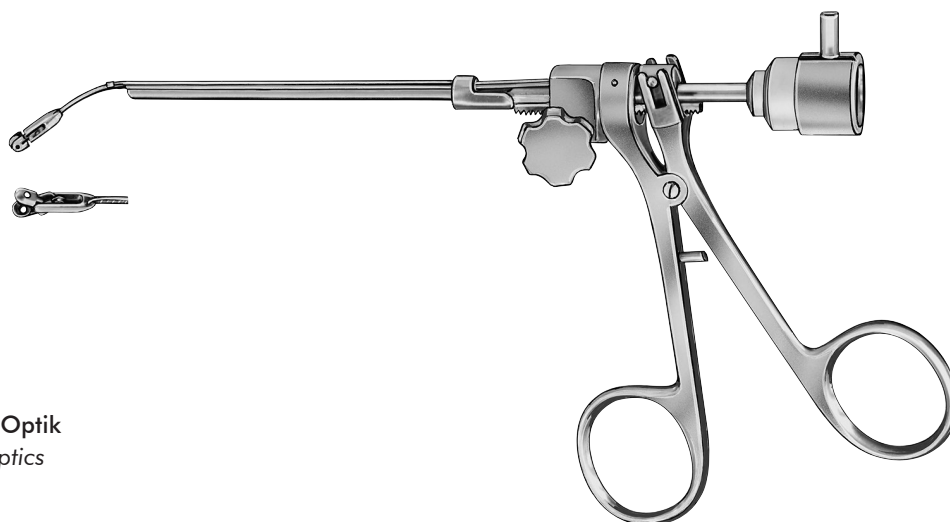

ENDOSKOPE / OPTISCHE ZANGE

ENDOSCOPES / OPTICAL FORCEPS

Sinuskop
Sinuscope

Ø 2,7 mm, 175 mm

EN127-100	0°
EN127-130	30°
EN127-170	70°

Ø 4,0 mm, 175 mm

EN140-000	0°
EN140-030	30°
EN140-045	45°
EN140-070	70°

RU 0400-21

Optische Zange für Optik
Optical forceps for optics

EN127-130