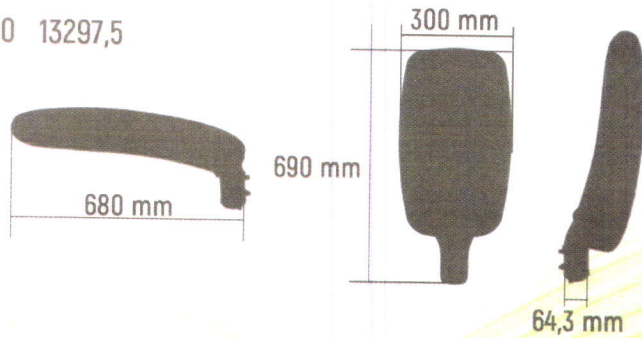

**SMD 3535 CREE 60X cu un consum – 60/80/120/135 W, putere – 5910/7880/11820/13297,5 lumeni.**

**SMD 3535 CREE 80X cu un consum – 100/150/280 W, putere – 9850/14775/27580 lumeni**

Corpurile stradale din seria LED FUSION RANGE, sunt fabricate în Moldova și au o garanție de 5 ani (100 000 ore de funcționare).

## SMD 3535 CREE 24X

- W 30 40 55 80 90
- Lm 2955 3940 5417 7880 8865
- 5 YEARS WARRANTY
- 100 000H
- IP 66
- K
- 55 x 160°
- 

## SMD 3535 CREE 60X

- W 60 80 120 135
- Lm 5910 7880 11820 13297,5
- 5 YEARS WARRANTY
- 100 000H
- IP 66
- K
- 55 x 160°
- 