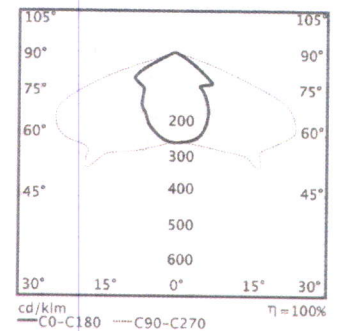

De asemenea, pot fi utilizate pentru iluminarea curților, parcurilor și spațiilor publice.

LED FUSION RANGE oferă 3 variante, ce diferă în funcție de puterea de iluminare:

**SMD 3535 CREE 24X cu un consum – 30/40/55/80/90 W, putere – 2955/3940/5417/7880/8865 lumeni**

**SMD 3535 CREE 60X cu un consum – 60/80/120/135 W, putere – 5910/7880/11820/13297,5 lumeni.**

**SMD 3535 CREE 80X cu un consum – 100/150/280 W, putere – 9850/14775/27580 lumeni**

Corpurile stradale din seria LED FUSION RANGE, sunt fabricate în Moldova și au o garanție de 5 ani (100 000 ore de funcționare).

## SMD 3535 CREE 60X

- W 60 80 120 135
- Lm 5910 7880 11820 13297,5
- 5 YEARS WARRANTY
- 100 000H
- IP 66
- K
- 55 x 160°
- 

## SMD 3535 CREE 80X

- W 100 150 280
- Lm 9850 14775 27580
- 5 YEARS WARRANTY
- 100 000H
- IP 66
- K
- 55 x 160°
- 