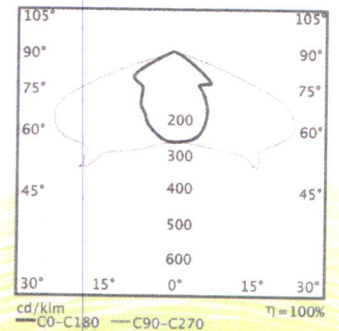

**SMD 3535 CREE 60X cu un consum – 60/80/120/135 W, putere – 5910/7880/11820/13297,5 lumeni.**

**SMD 3535 CREE 80X cu un consum – 100/150/280 W, putere – 9850/14775/27580 lumeni**

Corpurile stradale din seria LED FUSION RANGE, sunt fabricate în Moldova și au o garanție de 5 ani (100 000 ore de funcționare).

## SMD 3535 CREE 24X

- W 30 40 55 80 90
- Lm 2955 3940 5417 7880 8865
- 5 YEARS WARRANTY
- 100 000H
- IP 66
- K
- 55 x 160°
- 

## SMD 3535 CREE 60X

- W 60 80 120 135
- Lm 5910 7880 11820 13297,5
- 5 YEARS WARRANTY
- 100 000H
- IP 66
- K
- 55 x 160°
- 

## SMD 3535 CREE 80X

- W 100 150 280
- Lm 9850 14775 27580
- 5 YEARS WARRANTY
- 100 000H
- IP 66
- K
- 55 x 160°
- 