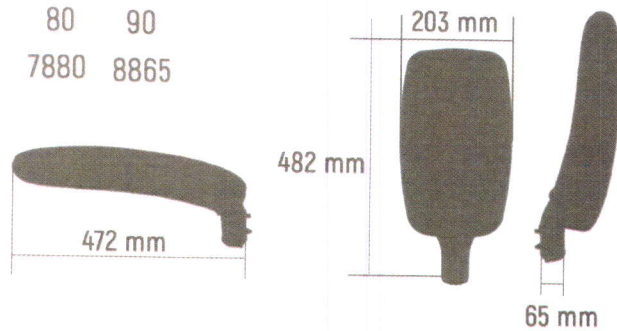

De asemenea, pot fi utilizate pentru iluminarea curților, parcurilor și spațiilor publice.

LED FUSION RANGE oferă 3 variante, ce diferă în funcție de puterea de iluminare:

**SMD 3535 CREE 24X cu un consum – 30/40/55/80/90 W, putere – 2955/3940/5417/7880/8865 lumeni**

**SMD 3535 CREE 60X cu un consum – 60/80/120/135 W, putere – 5910/7880/11820/13297,5 lumeni.**

**SMD 3535 CREE 80X cu un consum – 100/150/280 W, putere – 9850/14775/27580 lumeni**

Corpurile stradale din seria LED FUSION RANGE, sunt fabricate în Moldova și au o garanție de 5 ani (100 000 ore de funcționare).

## SMD 3535 CREE 24X

- W 30 40 55 80 90
- Lm 2955 3940 5417 7880 8865
- 5 YEARS WARRANTY
- 100 000H
- IP 66
- K
- 55 x 160°
- 