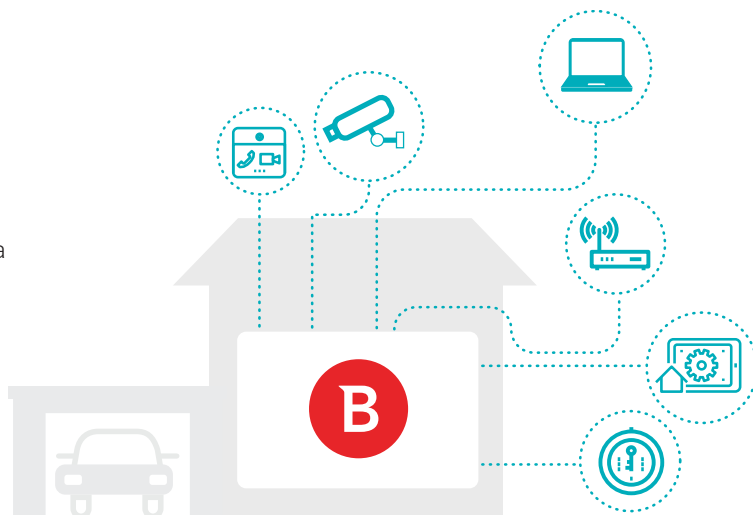

Soluție de securitate cibernetică stratificată

Siguranță, securitate și confort: Conceput pentru a funcționa cu rețeaua ta Wi-Fi existentă, Bitdefender BOX include un sistem de combatere a intruziunilor și motoare de învățare automată bazate pe inteligență artificială pentru a-ți proteja casa inteligentă și familia de orice tip de amenințare cibernetică.

Protecție avansată a dispozitivelor. Bitdefender BOX include pachetul nostru de securitate cibernetică premiată, Total Security, protejându-ți toate laptop-urile, desktop-urile, smartphone-urile și tabletele cu platformă Windows, macOS, Android și iOS.

. Include un abonament pe un an.

. Număr nelimitat de descărcări și instalări pe locuință.

Caracteristici Bitdefender BOX

ADMINISTRAREA DISPOZITIVELOR - Atunci când un dispozitiv nou se conectează la rețeaua ta, Bitdefender BOX îl detectează rapid și trimite o notificare imediată către aplicația Bitdefender Central astfel încât să poți lua măsuri și să poți controla acțiunile permise pentru dispozitivul respectiv.

EVALUAREA VULNERABILITĂȚILOR - Bitdefender BOX scanează, identifică și evidențiază în mod continuu punctele slabe ale rețelei în materie de securitate.

PROTECȚIE LOCALĂ PENTRU DISPOZITIVE - Bitdefender BOX include Total Security, soluția noastră premiată de securitate cibernetică care îți protejează toate laptop-urile, desktop-urile, smartphone-urile și tabletele, indiferent de platformă (Windows, macOS, iOS și Android).

FUNCȚII AVANSAȚE DE CONTROL PARENTAL - Instrumente eficiente și intuitive pentru administrarea intervalului zilnic de conectare la internet, setarea de filtre de conținut în funcție de categoriile de vârstă sau suspendarea conexiunii la internet pentru a face loc timpului prețios petrecut în familie.

Disponibil în curând:

- Detectarea activităților de tip cyberbullying
- Detectarea agresorilor online

NAVIGARE ÎN SIGURANȚĂ - Bitdefender BOX blochează toate adresele URL nesigure sau periculoase pentru a te proteja împotriva tentativelor de phishing și fraudă online.

PREVENIREA EXPLOIT-URILOR - Identifică și blochează tentativele de exploatare a vulnerabilităților dispozitivelor tale și a celor din rețea.

DETECTAREA ANOMALIILOR - Bitdefender BOX înțelege cum ar trebui să se comporte dispozitivele în condiții normale și poate identifica cu precizie, poate bloca și te poate avertiza cu privire la orice activitate periculoasă.

PROTECȚIE ÎMPOTRIVA ATACURILOR PRIN FORȚĂ BRUTĂ - Tehnologia de protecție împotriva atacurilor prin forță brută va împiedica hackerii să preia controlul asupra dispozitivelor tale.

PROTECȚIA DATELOR IMPORTANTE - Niciun fel de informații confidențiale nu sunt trimise fără criptare. Această caracteristică va identifica orice situație în care se trimit informații privind cardul de credit, date de autentificare sau de locație prin intermediul unei conexiuni necriptate și va bloca orice astfel de tentativă.