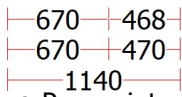

Panou01 - 1 buc.

- Pervaz interior Standard 300mm. Alb (660mm) 1 buc
- Scurgere exterior aluminiu 200mm. Alb (510mm) 1 buc
- Plasa plise MINI orizontal, Alb (338x1318mm) 1 buc

Panou02 - 1 buc.

- Pervaz interior Standard 250mm. Alb (660mm) 1 buc
- Scurgere exterior aluminiu 100mm. Alb (510mm) 1 buc
- Plasa plise MINI orizontal, Alb (338x1348mm) 1 buc

Panou03 - 1 buc.

- Pervaz interior Standard 200mm. Alb
- Scurgere exterior aluminiu 100mm. Alb
- Plasa plise MINI orizontal, Alb

- (670mm) 1 buc
- (520mm) 1 buc
- (348x1248mm) 1 buc