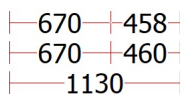

Document:	Centrul de reabilitarea persoanelor
Data:	18 okt. 2024
Creat de:	

Tablou timplarie detaliat

Serie: 5k/70TopLine
 Culoare: Alb
 Geam: GT32mm_4/4, Lowe 4 - F4
 Marcă Fero: T & T
 Montaj: Montare/demontare

Panou01 - 1 buc.

- Pervaz interior Standard 300mm. Alb (660mm) 1 buc
- Scurgere exterior aluminiu 200mm. Alb (510mm) 1 buc
- Plasa plise MINI orizontal, Alb (338x1318mm) 1 buc

Panou02 - 1 buc.

- Pervaz interior Standard 250mm. Alb (660mm) 1 buc
- Scurgere exterior aluminiu 100mm. Alb (510mm) 1 buc
- Plasa plise MINI orizontal, Alb (338x1348mm) 1 buc

Panou03 - 1 buc.

- Pervaz interior Standard 200mm. Alb
- Scurgere exterior aluminiu 100mm. Alb
- Plasa plise MINI orizontal, Alb

- (670mm) 1 buc
- (520mm) 1 buc
- (348x1248mm) 1 buc