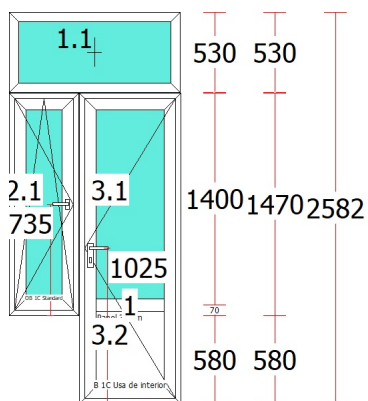

Document:	Centrul de reabilitarea persoanelor
Data:	18 okt. 2024
Creat de:	

Tablou timplarie detaliat

Serie: 5k/70TopLine
 Culoare: Alb
 Geam: GT32mm_4/4, Lowe 4 - F4
 Marcă Fero: T & T
 Montaj: Montare/demontare

Panou01 - 1 buc.

- Pervaz interior Standard 300mm. Alb (660mm) 1 buc
- Scurgere exterior aluminiu 200mm. Alb (510mm) 1 buc
- Plasa plise MINI orizontal, Alb (338x1318mm) 1 buc

Panou02 - 1 buc.

- Pervaz interior Standard 250mm. Alb (660mm) 1 buc
- Scurgere exterior aluminiu 100mm. Alb (510mm) 1 buc
- Plasa plise MINI orizontal, Alb (338x1348mm) 1 buc

Panou03 - 1 buc.

- Pervaz interior Standard 200mm. Alb
- Scurgere exterior aluminiu 100mm. Alb
- Plasa plise MINI orizontal, Alb

- (670mm) 1 buc
- (520mm) 1 buc
- (348x1248mm) 1 buc