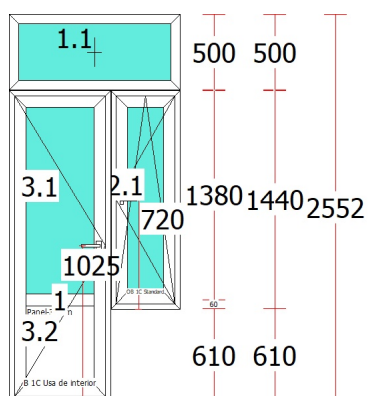

Document:	Centrul de reabilitarea persoanelor
Data:	18 okt. 2024
Creat de:	

Tablou timplarie detaliat

Serie: 5k/70TopLine
 Culoare: Alb
 Geam: GT32mm_4/4, Lowe 4 - F4
 Marcă Fero: T & T
 Montaj: Montare/demontare

Panou01 - 1 buc.

- Pervaz interior Standard 300mm. Alb (660mm) 1 buc
- Scurgere exterior aluminiu 200mm. Alb (510mm) 1 buc
- Plasa plise MINI orizontal, Alb (338x1318mm) 1 buc

Panou02 - 1 buc.

- Pervaz interior Standard 250mm. Alb (660mm) 1 buc
- Scurgere exterior aluminiu 100mm. Alb (510mm) 1 buc
- Plasa plise MINI orizontal, Alb (338x1348mm) 1 buc

Panou03 - 1 buc.

- Pervaz interior Standard 200mm. Alb
- Scurgere exterior aluminiu 100mm. Alb
- Plasa plise MINI orizontal, Alb

- (670mm) 1 buc
- (520mm) 1 buc
- (348x1248mm) 1 buc