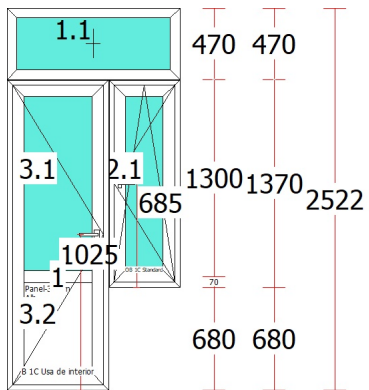

Panou01 - 1 buc.

- Pervaz interior Standard 300mm. Alb (660mm) 1 buc
- Scurgere exterior aluminiu 200mm. Alb (510mm) 1 buc
- Plasa plise MINI orizontal, Alb (338x1318mm) 1 buc

Panou02 - 1 buc.

- Pervaz interior Standard 250mm. Alb (660mm) 1 buc
- Scurgere exterior aluminiu 100mm. Alb (510mm) 1 buc
- Plasa plise MINI orizontal, Alb (338x1348mm) 1 buc

Panou03 - 1 buc.

- Pervaz interior Standard 200mm. Alb
- Scurgere exterior aluminiu 100mm. Alb
- Plasa plise MINI orizontal, Alb

- (670mm) 1 buc
- (520mm) 1 buc
- (348x1248mm) 1 buc