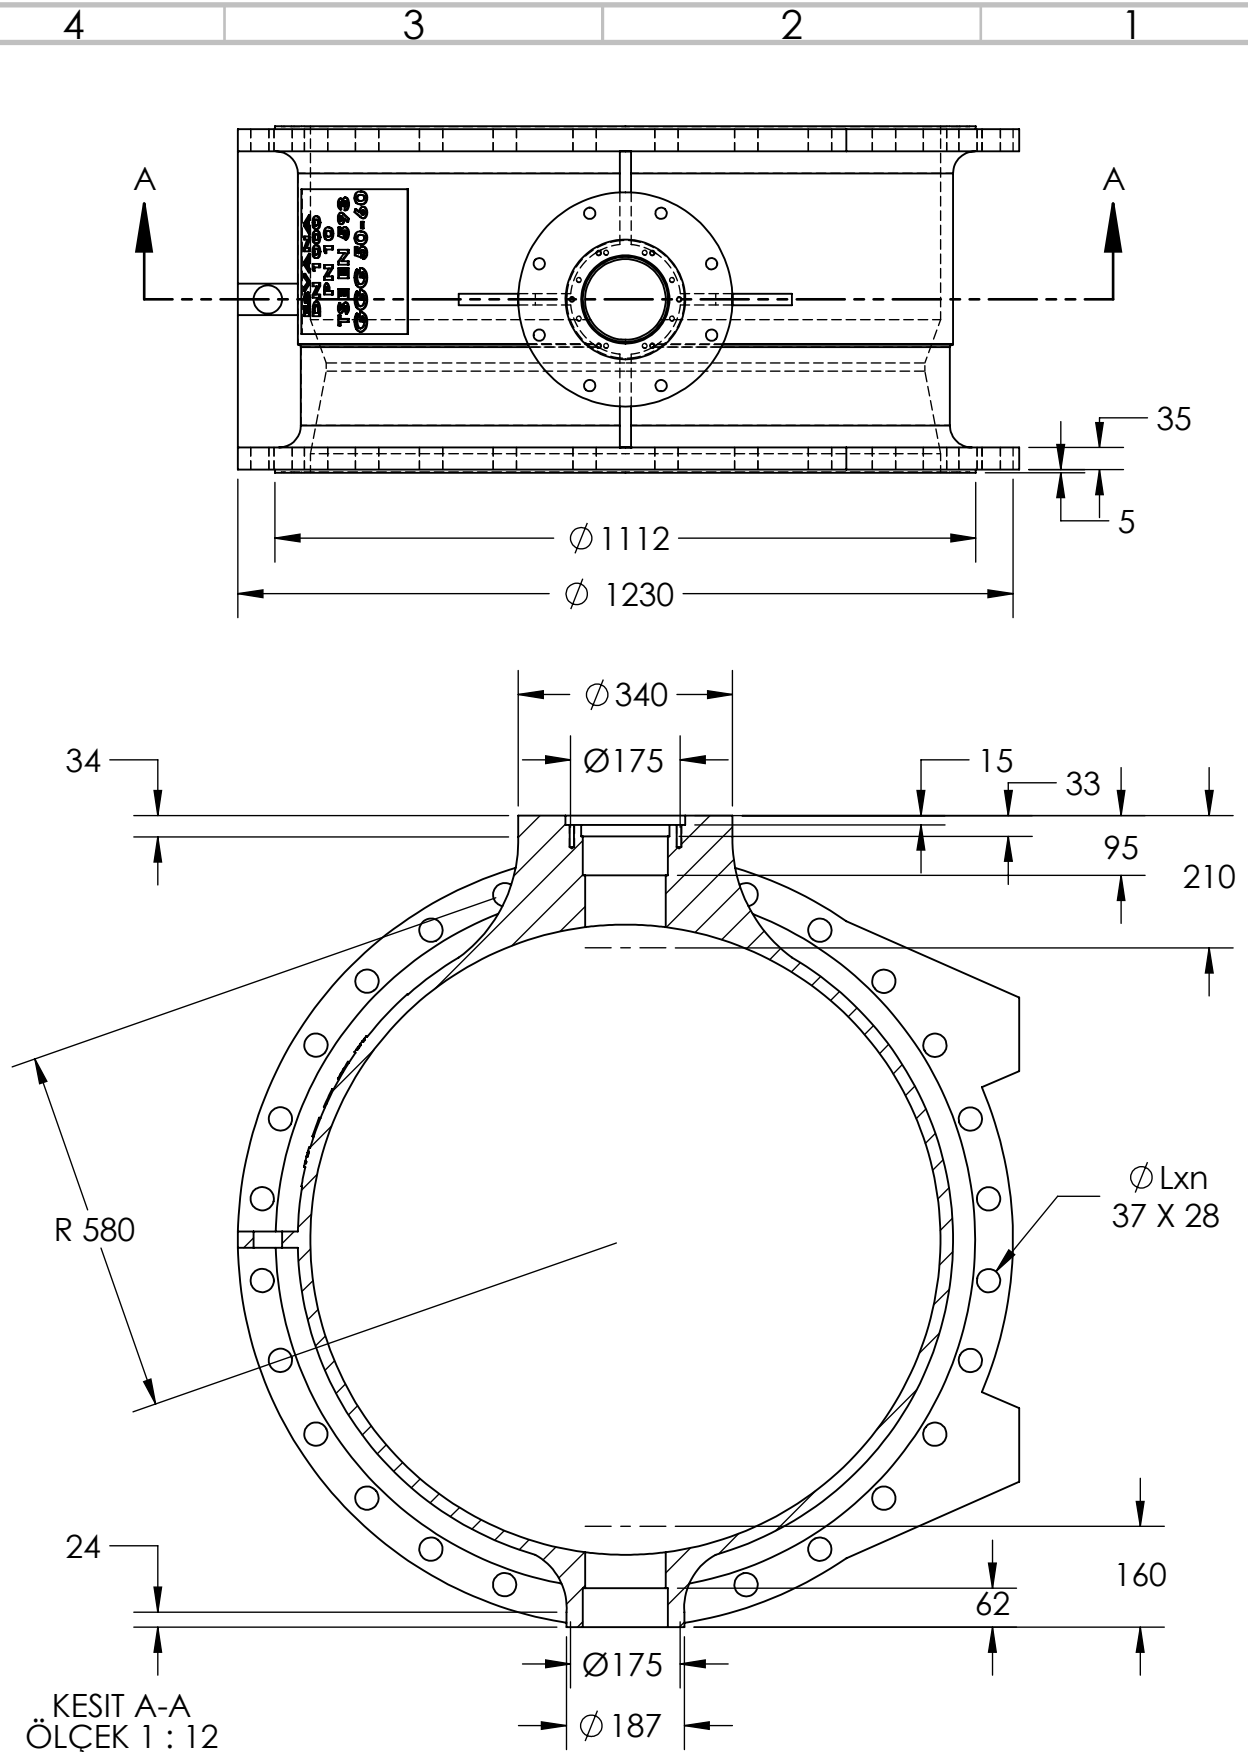

ÇİZEN	YUSUF KIR	ÖLÇEK	AĞIRLIK
ONAYLAYAN	BİLAL ESKİ	1:5	546075.37
TARİH	28.09.2016		
PARÇA ADI	DN1000 PN10 K.V GÖVDE	SAYFA NO	
MALZEME	0.7040 (EN-GJS-400-15)	1	

ÇİZEN	YUSUF KIR	ÖLÇEK	AĞIRLIK
ONAYLAYAN	BİLAL ESKİ	1:5	546075.37
TARİH	28.09.2016		
PARÇA ADI	DN1000 PN10 K.V GÖVDE		SAYFA NO
MALZEME	0.7040 (EN-GJS-400-15)		2

KESIT B-B
ÖLÇEK 1 : 12

ÇİZEN	YUSUF KIR	ÖLÇEK	AĞIRLIK
ONAYLAYAN	BİLAL ESKİ	1:5	546075.37
TARİH	28.09.2016	 ESVANA Vana Metal İnşaat Otomotiv San. ve Tic. Ltd. Şti.	
PARÇA ADI	DN1000 PN10 K.V GÖVDE		SAYFA NO
MALZEME	0.7040 (EN-GJS-400-15)		3