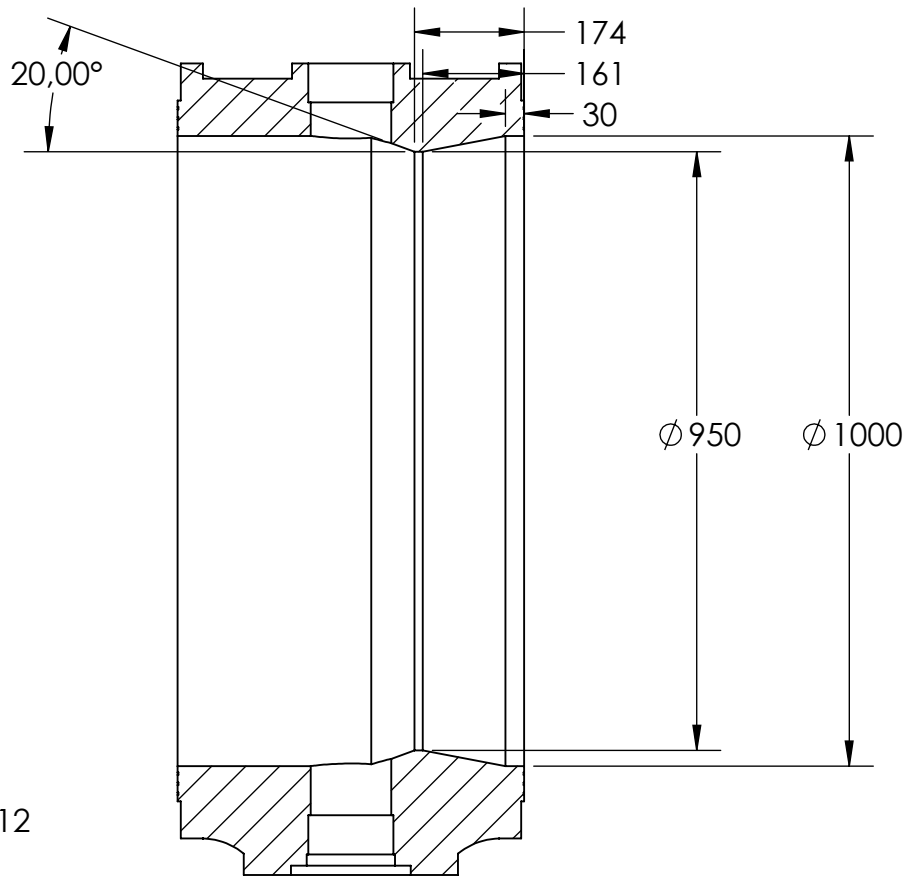

ÇİZEN	YUSUF KIR	ÖLÇEK	AĞIRLIK
ONAYLAYAN	BİLAL ESKİ	1:5	546075.37
TARİH	28.09.2016		
PARÇA ADI	DN1000 PN10 K.V GÖVDE	SAYFA NO	
MALZEME	0.7040 (EN-GJS-400-15)	1	

ÇİZEN	YUSUF KIR	ÖLÇEK	AĞIRLIK
ONAYLAYAN	BİLAL ESKİ	1:5	546075.37
TARİH	28.09.2016		
PARÇA ADI	DN1000 PN10 K.V GÖVDE		SAYFA NO
MALZEME	0.7040 (EN-GJS-400-15)		2

KESIT B-B
ÖLÇEK 1 : 12

ÇİZEN	YUSUF KIR	ÖLÇEK	AĞIRLIK
ONAYLAYAN	BİLAL ESKİ	1:5	546075.37
TARİH	28.09.2016	 ESVANA Vana Metal İnşaat Otomotiv San. ve Tic. Ltd. Şti.	
PARÇA ADI	DN1000 PN10 K.V GÖVDE		SAYFA NO
MALZEME	0.7040 (EN-GJS-400-15)		3