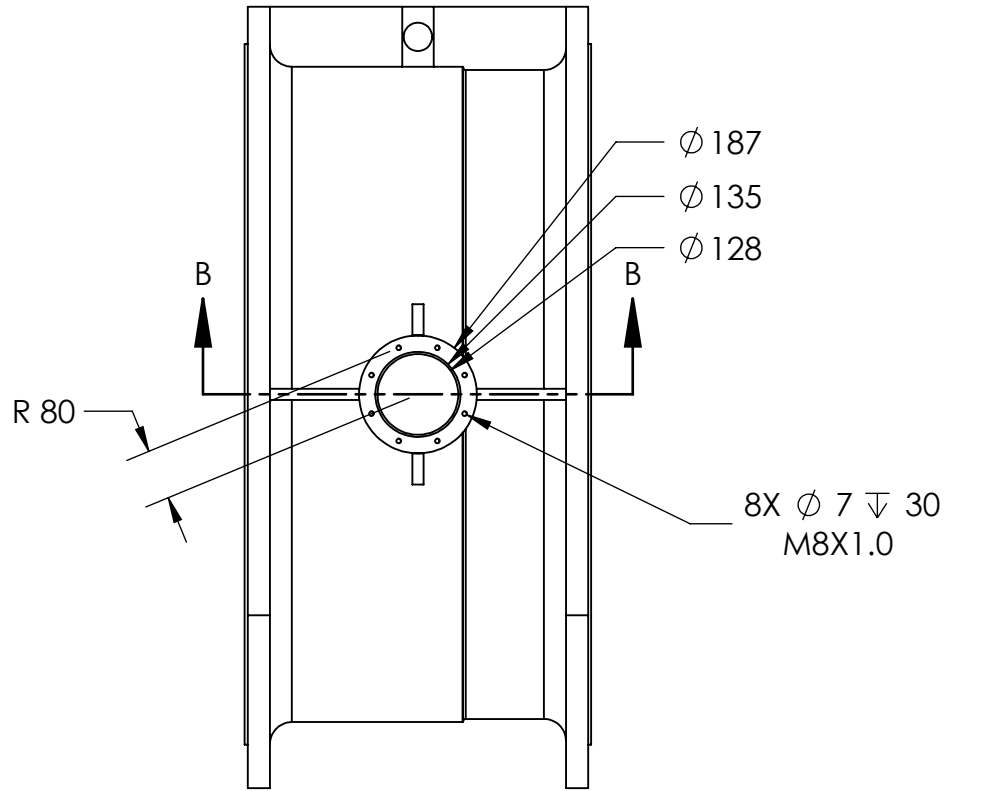

ÇİZEN	YUSUF KIR	ÖLÇEK	AĞIRLIK
ONAYLAYAN	BİLAL ESKİ	1:5	546075.37
TARİH	28.09.2016		
PARÇA ADI	DN1000 PN10 K.V GÖVDE	SAYFA NO	
MALZEME	0.7040 (EN-GJS-400-15)	1	

ÇİZEN	YUSUF KIR	ÖLÇEK	AĞIRLIK
ONAYLAYAN	BİLAL ESKİ	1:5	546075.37
TARİH	28.09.2016		
PARÇA ADI	DN1000 PN10 K.V GÖVDE		SAYFA NO
MALZEME	0.7040 (EN-GJS-400-15)		2

KESIT B-B
ÖLÇEK 1 : 12

ÇİZEN	YUSUF KIR	ÖLÇEK	AĞIRLIK
ONAYLAYAN	BİLAL ESKİ	1:5	546075.37
TARİH	28.09.2016	 ESVANA Vana Metal İnşaat Otomotiv San. ve Tic. Ltd. Şti.	
PARÇA ADI	DN1000 PN10 K.V GÖVDE		SAYFA NO
MALZEME	0.7040 (EN-GJS-400-15)		3