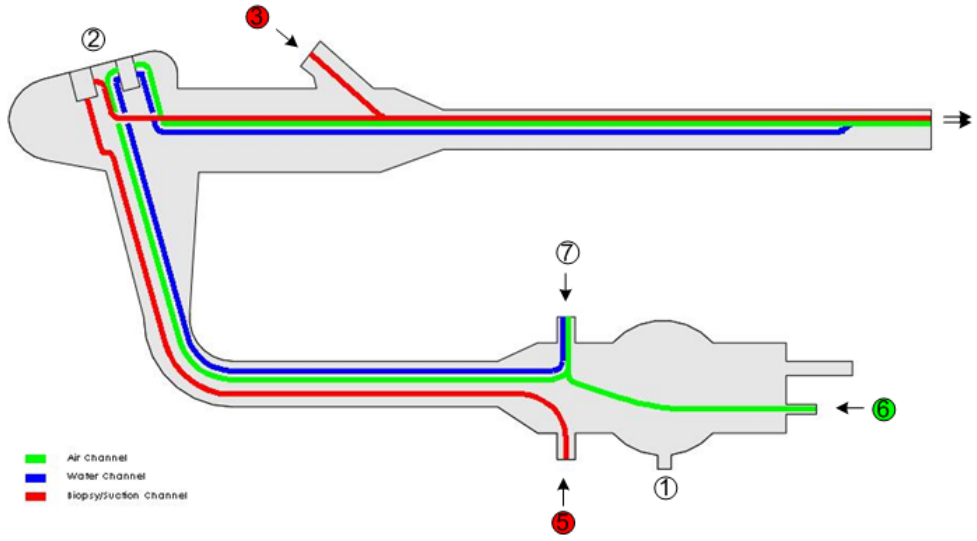

Olympus | GIF-H190N | S2O-C

Leak test
SL-TO-O-S

Blocker/ Separator
SL-BLOCK-140

Biopsy/ Suction
SL-S1-O

Air/ Water
(OLYMPUS bridge)

Air/ Water
SL-W1+SL-W2

Additional information

Gepet : OL015

List of endoscopes compatible with this connector set

CF-140	CF-140I	CF-140L	CF-140S
CF-240AI	CF-240AL	CF-240DI	CF-240DL
CF-240I	CF-240L	CF-40I	CF-40L
CF-H260AI	CF-H260AXL	CF-H260AZI	CF-H260AZL
CF-Q140I	CF-Q140L	CF-Q160DI	CF-Q160DL
CF-Q160Z	CF-Q160ZI	CF-Q160ZL	CF-Q230I
CF-Q240AI	CF-Q240AL	CF-Q240I	CF-Q240ZI
CF-Q240ZL	CF-Q260AI	CF-Q260AL	CF-Q260DI
CF-Q260DL	GIF-140	GIF-150	GIF-160
GIF-1T240	GIF-P140	GIF-Q140	GIF-Q145
GIF-Q160	GIF-Q160Y9	GIF-Q160Z	GIF-Q240
GIF-Q240X	GIF-Q240Z	GIF-Q260	GIF-Q40
GIF-SP240	GIF-XP140	GIF-XP160	GIF-XP240
GIF-XP260	GIF-XQ140	GIF-XQ240	GIF-XQ260
GIF-XQ40	PCF-140	PCF-140I	PCF-140L
PCF-160AI	PCF-160AL	PCF-160I	PCF-240AI
PCF-240AL	PCF-240I	PCF-240L	PCF-240S
PCF-P240AI	PCF-P240AL	PCF-Q260AI	PCF-Q260AL
SIF-Q140	SIF-Q240	SIF-Q245	SIF-Q260
TJF-Y0005	XSIF-Q160Y	PCF-PH190I	PCF-PH190L
GIF-H290	GIF-XP290N	GIF-H260	GIF-H190N
SIF-H190	GIF-H180	GIF-N180	GIF-Q165
GIF-Q180	GIF-XP180N	SIF-Q180	TJF-Q180V
GIF-H185	GIF-XP190N	TJF-Q190V	CF-H260AL