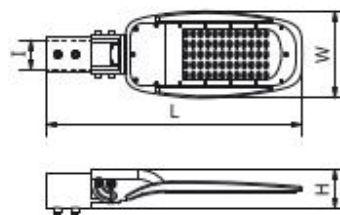

INDIANA

Technical & industrial fixtures

LD-IND60W-40	60 W	● 4000 K	7000 lm	aluminium, aluminium, алюминий, алюміній	525 × 180 × 80 × ø60	5902801318351
LD-IND100W-40	100 W		13000 lm		580 × 220 × 80 × ø60	5902801324185
LD-IND150W-40	150 W		19500 lm		635 × 250 × 80 × ø60	5902801318467