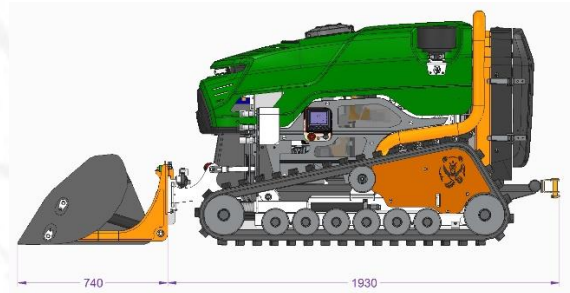

Scheda tecnica Green Climber
Tilting Bucket
Benna ribaltabile

Modello Model	Width Larghezza	Heigh Altezza	Length Lunghezza	Weight Peso	Load Cap Capacità	Suitable for Compatibile con
BN1200	1200	450	740	125 kg	170 lt	LV300/400
BN1350	1350	745	908	140 kg	300 lt	LV500/600/800

Bucket movements: Tilting and Lifting - Hydraulic piston for tilting
Movimenti della benna: brandeggio e alzata -- Pistone idraulico per brandeggio

MDB s.r.l. – C.da S. Onofrio, 6/A – Lanciano (CH) ITALY
Tel. +39 0872.50221 – fax +39 0872.50231