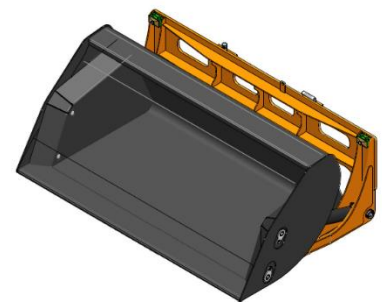

Scheda tecnica Green Climber
Tilting Bucket
Benna ribaltabile

Modello Model	Width Larghezza	Heigh Altezza	Length Lunghezza	Weight Peso	Load Cap Capacità	Suitable for Compatibile con
BN1200	1200	450	740	125 kg	170 lt	LV300/400
BN1350	1350	745	908	140 kg	300 lt	LV500/600/800

Bucket movements: Tilting and Lifting - Hydraulic piston for tilting
Movimenti della benna: brandeggio e alzata -- Pistone idraulico per brandeggio

MDB s.r.l. – C.da S. Onofrio, 6/A – Lanciano (CH) ITALY
Tel. +39 0872.50221 – fax +39 0872.50231