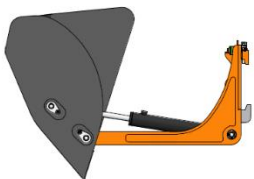

Scheda tecnica Green Climber
Tilting Bucket
Benna ribaltabile

Modello Model	Width Larghezza	Heigh Altezza	Length Lunghezza	Weight Peso	Load Cap Capacità	Suitable for Compatibile con
BN1200	1200	450	740	125 kg	170 lt	LV300/400
BN1350	1350	745	908	140 kg	300 lt	LV500/600/800

Bucket movements: Tilting and Lifting - Hydraulic piston for tilting
Movimenti della benna: brandeggio e alzata -- Pistone idraulico per brandeggio

MDB s.r.l. – C.da S. Onofrio, 6/A – Lanciano (CH) ITALY
Tel. +39 0872.50221 – fax +39 0872.50231