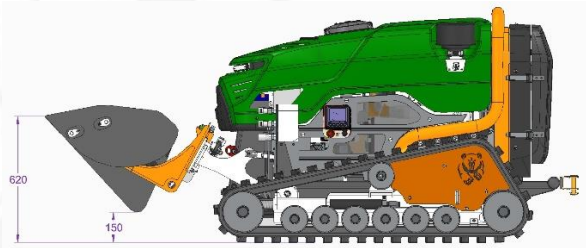

Scheda tecnica Green Climber
Tilting Bucket
Benna ribaltabile

Modello Model	Width Larghezza	Heigh Altezza	Length Lunghezza	Weight Peso	Load Cap Capacità	Suitable for Compatibile con
BN1200	1200	450	740	125 kg	170 lt	LV300/400
BN1350	1350	745	908	140 kg	300 lt	LV500/600/800

Bucket movements: Tilting and Lifting - Hydraulic piston for tilting
Movimenti della benna: brandeggio e alzata -- Pistone idraulico per brandeggio

MDB s.r.l. – C.da S. Onofrio, 6/A – Lanciano (CH) ITALY
Tel. +39 0872.50221 – fax +39 0872.50231