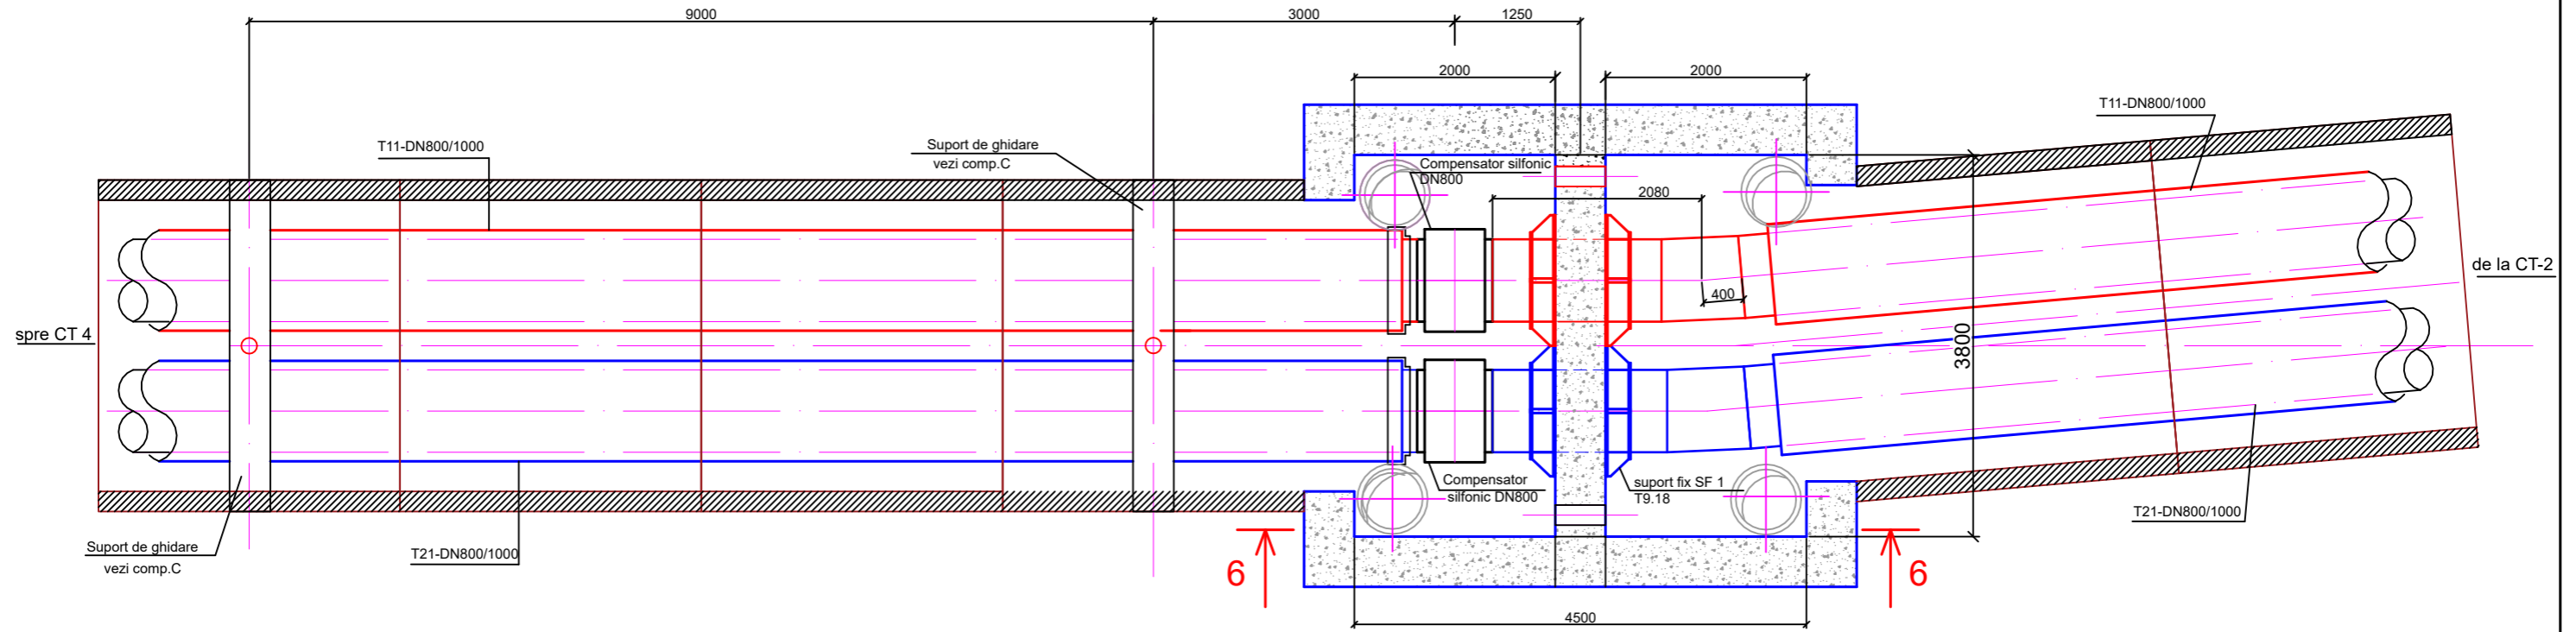

# Cămin termic CT-3

Plan  
Sc. 1:30

Nr. de inventar	Semnătura și Data	În schimb Nr. inv

				<b>08/26-RT</b>		
				Reamplasarea rețelelor termice supraterane D 800 mm (segmentul PL 304 PL 342) pe terenul cu nr. cadastral 0100423.203, 0100423.540, 0100423.541 situat în mun. Chișinău, str. Tudor Vladimirescu, 1/8		
				<b>Rețele termice</b>		Faza
						Coala
						Coli
						PE
						16
Sp.princip	Labă	04.26	Cămin termic CT-3 Plan			