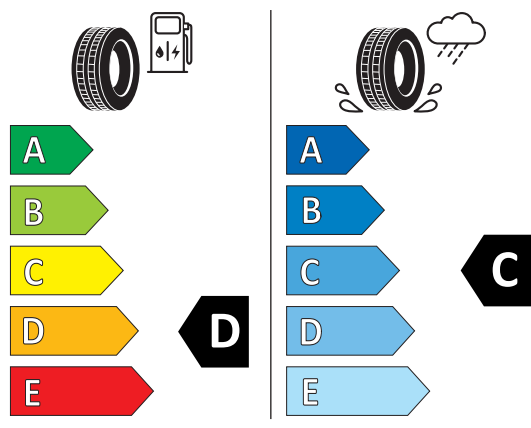

Fișă cu informații despre produs 235/55 R 18 RxFrost WU01

104H XL RoadX

Regulamentul delegat (UE) 2020/740

Denumirea sau marca comercială a furnizorului		ROADX	
Denumirea comercială		RXFROST WU01	
Identificatorul tipului de pneu	Clasa de pneuri	1KE-3220007975	C1
Indicativul dimensiunii pneului		235/55R18	
Simbolul categoriei de viteză		H 210 km/h	
Indicele capacității de încărcare		104	
Versiunea de sarcină		XL	
Clasa de eficiență a consumului de combustibil		D	
Clasa de aderență pe teren umed		C	
Clasa de zgomot exterior de rulare	Valoarea de zgomot exterior de rulare	B	72 dB
Pneu destinat utilizării în condiții extreme de zăpadă		Da	
Pneu destinat utilizării în condiții extreme de polei		Nu	
Data începerii producției (Săptămână / An)		18/19	
Data încheierii producției (Săptămână / An)		-	
Adresa furnizorului		Senior Vice President, Grosser H asenpfad 30, 60598 Frankfurt, DE	
Informații suplimentare			

ROADX 1KE-3220007975

235/55R18 104 H XL C1

2020/740