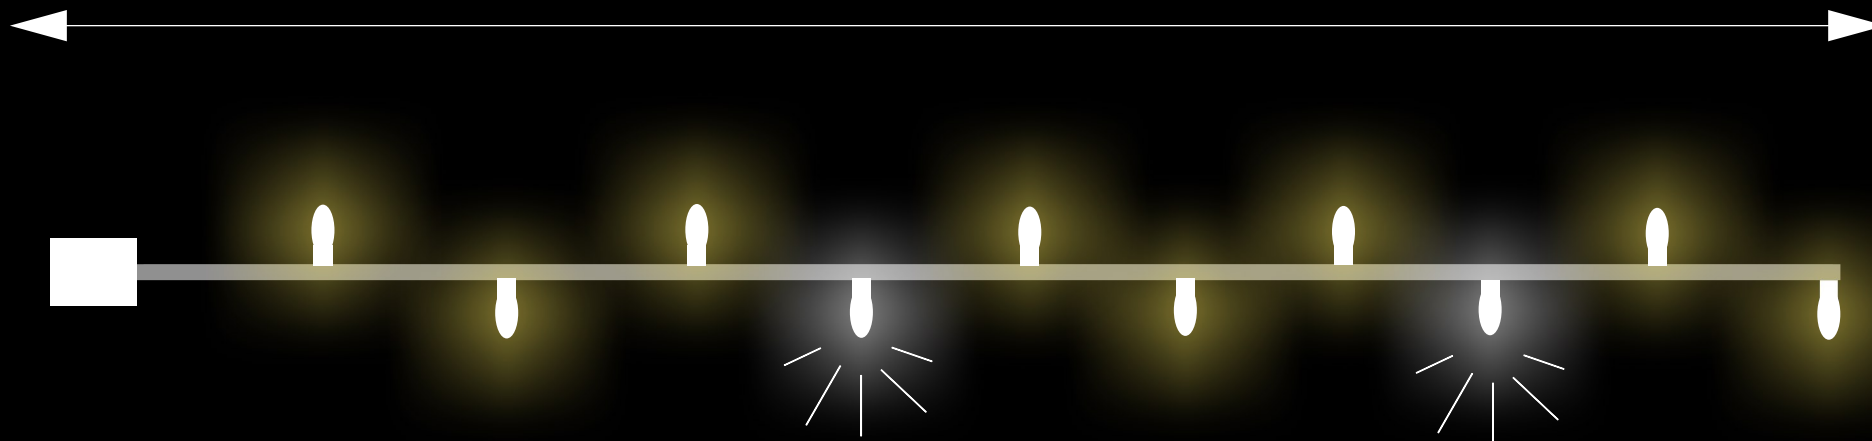

DECORAȚII.MD

10 m

Ghirlandă fir, cablu din gumă cu grosimea minimă de 3,2 mm, lungimea minimă - 10 m, culoare: negru.

Prevăzut cu minim 100 becuri, 230V, protecție la apă IP65, cu sclipire 3+1, tip profesional.

Culoare lumină: alb-cald

Prețul va include instalarea și conectarea acestora.

DECORAȚII.MD

10 m

Ghirlandă fir, cablu din gumă cu grosimea minimă de 3,2 mm, lungimea minimă - 10 m, culoare: negru.

Prevăzut cu minim 100 becuri, 230V, protecție la apă IP65, cu sclipire 3+1, tip profesional.

Culoare lumină: alb-rece

Prețul va include instalarea și conectarea acestora.

DECORAȚII.MD

***Adaptor 4A, cablu din gumă de 0,5 mm.
Prețul va include instalarea și
conectarea acestora***

Digitally signed by Rabei Lilian
Date: 2022.09.27 11:53:09 EEST
Reason: MoldSign Signature
Location: Moldova