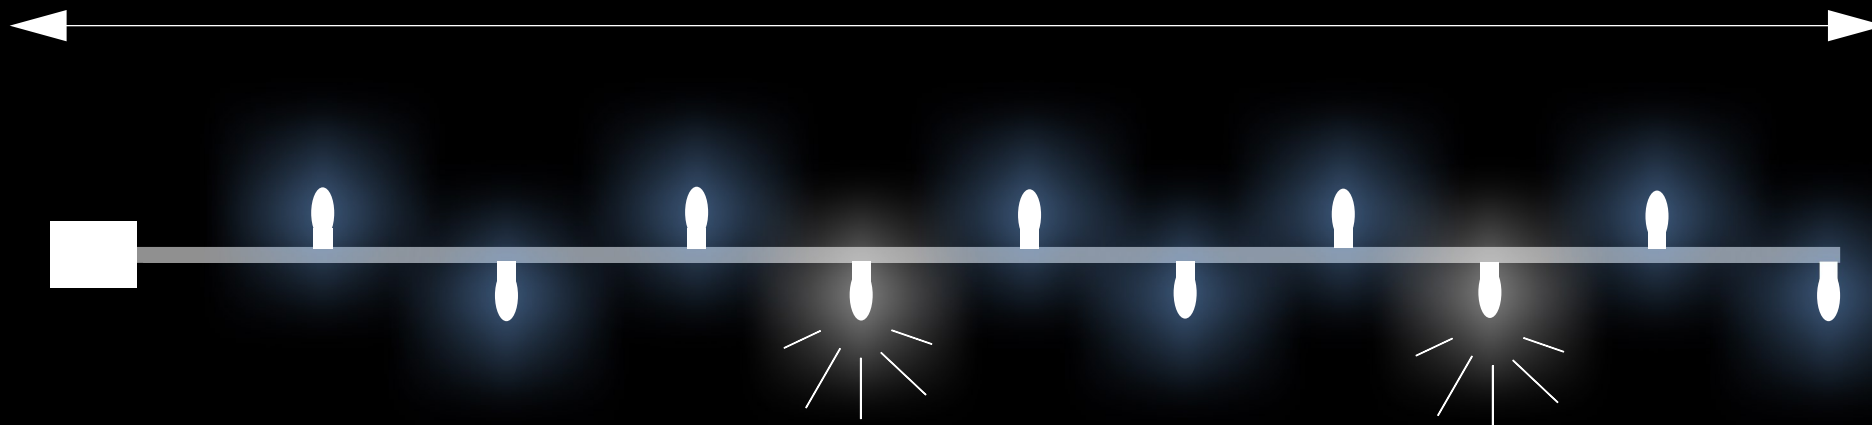

DECORAȚII.MD

10 m

Ghirlandă fir, cablu din gumă cu grosimea minimă de 3,2 mm, lungimea minimă - 10 m, culoare: negru.

Prevăzut cu minim 100 becuri, 230V, protecție la apă IP65, cu sclipire 3+1, tip profesional.

Culoare lumină: alb-cald

Prețul va include instalarea și conectarea acestora.

DECORAȚII.MD

10 m

Ghirlandă fir, cablu din gumă cu grosimea minimă de 3,2 mm, lungimea minimă - 10 m, culoare: negru.

Prevăzut cu minim 100 becuri, 230V, protecție la apă IP65, cu sclipire 3+1, tip profesional.

Culoare lumină: alb-rece

Prețul va include instalarea și conectarea acestora.

DECORAȚII.MD

***Adaptor 4A, cablu din gumă de 0,5 mm.
Prețul va include instalarea și
conectarea acestora***

Digitally signed by Rabei Lilian
Date: 2022.09.27 11:53:09 EEST
Reason: MoldSign Signature
Location: Moldova