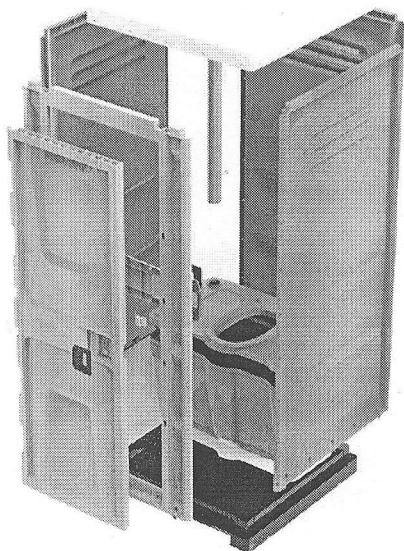

### TOALETA ECOLOGICA MODEL ICTET01

Toaletele ecologice ICTET01, sunt confectionate din polietilena de inalta densitate, cu adaos de stabilizatori de caldura. Prin urmare toaletele au rezistenta mecanica si de temperatura mare.

Toaletele sunt prevazute cu grile de aerisire ce permit circulatia aerului fara a lasa patrunderea insectelor in cabina.

Datorita canelurilor speciale si greutatea redusa (numai 67kg) toaletele sunt usor de manevrat.

Usa este prevazuta cu arcuri ascunse ce asigura inchiderea automata si o incuietoare cu indicator (Liber-Ocupat) de semnalizare.

Dotare Standard: rezervor 250 l, capac WC, 3 grile aerisire, tub aerisire, cuier haine, suport hirtie igienica, indicator liber-ocupat, usa prevazuta cu arc.

Specificatii tehnice:  
Greutate gol 67Kg  
Capacitate rezervor 250 l aprox.  
Dimensiuni (L/D/H) 100 x 100 x 225 cm